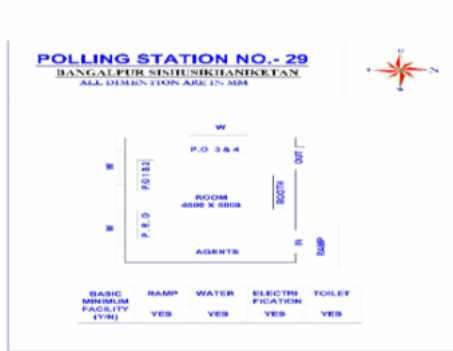

নির্বাচক নিবন্ধন আধিকারিকের স্বাক্ষর

Nazri Naksha

Google Map View

Polling Station Building Front View

Polling Station Front View

Cad View

Key MAP View

1 নাম : বিমলা খেটুয়া স্বামীর নাম: রামপ্রসাদ খেটুয়া বাড়ির নং : বাস্মালপুর উত্তর পাড়া বয়স : 46 লিঙ্গ : মহিলা	HRC2624427	ফটো উপলব্ধ	2 নাম : সুশান্ত অধিকারী পিতার নাম: তপন অধিকারী বাড়ির নং : n0086 বয়স : 42 লিঙ্গ : পুরুষ	HRC2462653	ফটো উপলব্ধ	3 নাম : নমিতা অধিকারী স্বামীর নাম: তপন অধিকারী বাড়ির নং : n0086 বয়স : 55 লিঙ্গ : মহিলা	HRC1419084	ফটো উপলব্ধ
4 নাম : তপন অধিকারী পিতার নাম: ছকুরাম অধিকারী বাড়ির নং : n0086 বয়স : 63 লিঙ্গ : পুরুষ	WB/25/173/102389	ফটো উপলব্ধ	5 নাম : সোনালী অধিকারী স্বামীর নাম: কৌশিক অধিকারী বাড়ির নং : n0061 বয়স : 32 লিঙ্গ : মহিলা	NCL1405471	ফটো উপলব্ধ	6 নাম : কৌশিক অধিকারী পিতার নাম: মথুর অধিকারী বাড়ির নং : n0061 বয়স : 32 লিঙ্গ : পুরুষ	NCL1405281	ফটো উপলব্ধ
7 নাম : পুতুল অধিকারী স্বামীর নাম: মথুর অধিকারী বাড়ির নং : n0061 বয়স : 55 লিঙ্গ : মহিলা	WB/25/173/102090	ফটো উপলব্ধ	8 নাম : মথুর অধিকারী পিতার নাম: অশ্বিনী অধিকারী বাড়ির নং : n0061 বয়স : 58 লিঙ্গ : পুরুষ	HRC0182766	ফটো উপলব্ধ	9 নাম : কল্যান অধিকারী পিতার নাম: মনু অধিকারী বাড়ির নং : n0060 বয়স : 35 লিঙ্গ : পুরুষ	NCL1040278	ফটো উপলব্ধ
10 নাম : কবিতা অধিকারী স্বামীর নাম: মনু অধিকারী বাড়ির নং : n0060 বয়স : 56 লিঙ্গ : মহিলা	WB/25/173/102060	ফটো উপলব্ধ	11 নাম : মনু অধিকারী পিতার নাম: অশ্বিনী অধিকারী বাড়ির নং : n0060 বয়স : 61 লিঙ্গ : পুরুষ	HRC1416080	ফটো উপলব্ধ	12 নাম : বসন্ত অধিকারী পিতার নাম: বাসুদেব অধিকারী বাড়ির নং : n0059 বয়স : 43 লিঙ্গ : পুরুষ	HRC1979251	ফটো উপলব্ধ
13 নাম : পাপিয়া অধিকারী স্বামীর নাম: শ্রীকান্ত অধিকারী বাড়ির নং : n0059 বয়স : 51 লিঙ্গ : মহিলা	WB/25/173/102073	ফটো উপলব্ধ	14 নাম : শ্রীকান্ত অধিকারী পিতার নাম: বাসুদেব অধিকারী বাড়ির নং : n0059 বয়স : 53 লিঙ্গ : পুরুষ	WB/25/173/107588	ফটো উপলব্ধ	15 নাম : প্রতিমা অধিকারী স্বামীর নাম: হেমন্ত অধিকারী বাড়ির নং : n0059 বয়স : 43 লিঙ্গ : মহিলা	HRC1979244	ফটো উপলব্ধ
16 নাম : হেমন্ত অধিকারী পিতার নাম: বাসুদেব অধিকারী বাড়ির নং : n0059 বয়স : 53 লিঙ্গ : পুরুষ	HRC0182709	ফটো উপলব্ধ	17 নাম : সেবারানী অধিকারী স্বামীর নাম: বাসুদেব অধিকারী বাড়ির নং : n0059 বয়স : 66 লিঙ্গ : মহিলা	WB/25/173/102022	ফটো উপলব্ধ	18 নাম : বাসুদেব অধিকারী পিতার নাম: অশ্বিনী অধিকারী বাড়ির নং : n0059 বয়স : 75 লিঙ্গ : পুরুষ	WB/25/173/102028	ফটো উপলব্ধ
19 নাম : মাধব অধিকারী পিতার নাম: দিবাকর অধিকারী বাড়ির নং : n0058 বয়স : 36 লিঙ্গ : পুরুষ	NCL0980490	ফটো উপলব্ধ	20 নাম : মীরা অধিকারী স্বামীর নাম: দিবাকর অধিকারী বাড়ির নং : n0058 বয়স : 66 লিঙ্গ : মহিলা	WB/25/173/102125	ফটো উপলব্ধ	21 নাম : জ্যোৎস্না অধিকারী স্বামীর নাম: সন্তু অধিকারী বাড়ির নং : n0057 বয়স : 38 লিঙ্গ : মহিলা	NCL1127331	ফটো উপলব্ধ
22 নাম : সন্তু অধিকারী পিতার নাম: ফটিক অধিকারী বাড়ির নং : n0057 বয়স : 46 লিঙ্গ : পুরুষ	HRC2955516	ফটো উপলব্ধ	23 নাম : ছায়ারানী অধিকারী স্বামীর নাম: ফটিক অধিকারী বাড়ির নং : n0057 বয়স : 61 লিঙ্গ : মহিলা	WB/25/173/102093	ফটো উপলব্ধ	24 নাম : ফটিক অধিকারী পিতার নাম: অশ্বিনী অধিকারী বাড়ির নং : n0057 বয়স : 70 লিঙ্গ : পুরুষ	NCL2182830	ফটো উপলব্ধ
25 নাম : অরবিন্দ অধিকারী পিতার নাম: শরৎ অধিকারী বাড়ির নং : n0056 বয়স : 66 লিঙ্গ : পুরুষ	WB/25/173/102174	ফটো উপলব্ধ	26 নাম : ছন্দা অধিকারী স্বামীর নাম: মনোরঞ্জন অধিকারী বাড়ির নং : n0056 বয়স : 66 লিঙ্গ : মহিলা	NCL2149508	ফটো উপলব্ধ	27 নাম : সুভাষ অধিকারী পিতার নাম: জয়দেব অধিকারী বাড়ির নং : n0056 বয়স : 44 লিঙ্গ : পুরুষ	HRC2462679	ফটো উপলব্ধ
28 নাম : বর্নালী অধিকারী স্বামীর নাম: পলাশ অধিকারী বাড়ির নং : n0056 বয়স : 38 লিঙ্গ : মহিলা	NCL1509348	ফটো উপলব্ধ	29 নাম : মিতালী অধিকারী স্বামীর নাম: বিভাস অধিকারী বাড়ির নং : n0056 বয়স : 39 লিঙ্গ : মহিলা	NCL0980524	ফটো উপলব্ধ	30 নাম : বিভাস অধিকারী পিতার নাম: জয়দেব অধিকারী বাড়ির নং : n0056 বয়স : 52 লিঙ্গ : পুরুষ	HRC2955524	ফটো উপলব্ধ