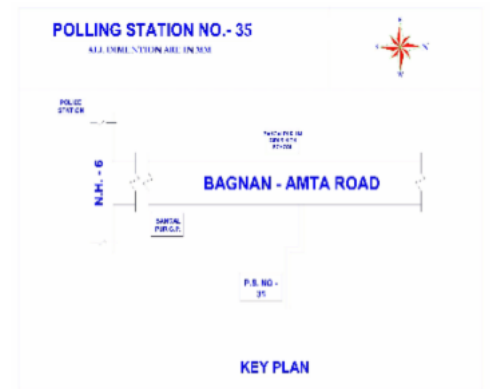

নির্বাচক নিবন্ধন আধিকারিকের স্বাক্ষর

Nazri Naksha

Google Map View

Polling Station Building Front View

Polling Station Front View

Cad View

Key MAP View

1 নাম : সেখ সামসুল আলম পিতার নাম : সেখ সিরাজুল হক বাড়ির নং : n0025 বয়স : 35 লিঙ্গ : পুরুষ	NCL1042472 ফটো উপলব্ধ	2 নাম : সেখ খালিদুল ইসলাম পিতার নাম : সেখ সিরাজুল হক বাড়ির নং : n0025 বয়স : 35 লিঙ্গ : পুরুষ	NCL1042456 ফটো উপলব্ধ	3 নাম : সেখ সিরাজুল হক পিতার নাম : সেখ আব্দুল রেজ্জাক বাড়ির নং : n0025 বয়স : 63 লিঙ্গ : পুরুষ	NCL1833680 ফটো উপলব্ধ
4 নাম : সাজ্জরা খাতুন পিতার নাম : সেখ নিসার আলী বাড়ির নং : n0022 বয়স : 31 লিঙ্গ : মহিলা	NCL1409523 ফটো উপলব্ধ	5 নাম : সেখ মৈনুল হক পিতার নাম : সেখ নিসার আলী বাড়ির নং : n0022 বয়স : 34 লিঙ্গ : পুরুষ	NCL1211184 ফটো উপলব্ধ	6 নাম : সেখ মনতাজুর রহমান পিতার নাম : সেখ নিসার আলী বাড়ির নং : n0022 বয়স : 32 লিঙ্গ : পুরুষ	NCL1211150 ফটো উপলব্ধ
7 নাম : নাসিরা খাতুন পিতার নাম : সেখ নিসার আলী বাড়ির নং : n0022 বয়স : 35 লিঙ্গ : মহিলা	NCL1211143 ফটো উপলব্ধ	8 নাম : নাজিরা খাতুন পিতার নাম : সেখ নিসার আলী বাড়ির নং : n0022 বয়স : 35 লিঙ্গ : মহিলা	NCL1211168 ফটো উপলব্ধ	9 নাম : বেগম মমতাজ স্বামীর নাম : নিশারুল মমতাজ বাড়ির নং : n0022 বয়স : 56 লিঙ্গ : মহিলা	WB/25/173/114247 ফটো উপলব্ধ
10 নাম : আইনুল মোল্লা পিতার নাম : উমেদ মোল্লা বাড়ির নং : n0022 বয়স : 61 লিঙ্গ : পুরুষ	NCL0130922 ফটো উপলব্ধ	11 নাম : আসুবা বেগম মোল্লা স্বামীর নাম : আনসার মোল্লা বাড়ির নং : n0022 বয়স : 47 লিঙ্গ : মহিলা	HRC2957595 ফটো উপলব্ধ	12 নাম : আনসার মোল্লা পিতার নাম : উমেদ মোল্লা বাড়ির নং : n0022 বয়স : 66 লিঙ্গ : পুরুষ	WB/25/173/114190 ফটো উপলব্ধ
13 নাম : সেখ মোস্তাক্কিম পিতার নাম : সেখ আতিয়ার রহমান বাড়ির নং : n0019 বয়স : 32 লিঙ্গ : পুরুষ	NCL1409440 ফটো উপলব্ধ	14 নাম : সেখ হাবিবুর রহমান মায়ের নাম : মালুমা বেগম বাড়ির নং : n0019 বয়স : 38 লিঙ্গ : পুরুষ	NCL1295468 ফটো উপলব্ধ	15 নাম : ফতেমা বেগম স্বামীর নাম : সেখ আব্দুল গনি বাড়ির নং : n0019 বয়স : 40 লিঙ্গ : মহিলা	HRC3184173 ফটো উপলব্ধ
16 নাম : ওহিদা বেগম স্বামীর নাম : সেখ আতিয়ার রহমান বাড়ির নং : n0019 বয়স : 44 লিঙ্গ : মহিলা	NCL1042688 ফটো উপলব্ধ	17 নাম : সেখ আব্বাস আলি পিতার নাম : আব্বাস হোসেন সেখ বাড়ির নং : n0019 বয়স : 49 লিঙ্গ : পুরুষ	NCL2312288 ফটো উপলব্ধ	18 নাম : বেগম মোসামত স্বামীর নাম : আতিয়ার মোসামত বাড়ির নং : n0019 বয়স : 51 লিঙ্গ : মহিলা	WB/25/173/114244 ফটো উপলব্ধ
19 নাম : মসিরুদ্দিন সেখ পিতার নাম : আব্বাস রহমান সেখ বাড়ির নং : n0019 বয়স : 34 লিঙ্গ : পুরুষ	NCL1042696 ফটো উপলব্ধ	20 নাম : বেগম আম্রা স্বামীর নাম : আব্বাস হোসেন বাড়ির নং : n0029 বয়স : 71 লিঙ্গ : মহিলা	WB/25/173/114138 ফটো উপলব্ধ	21 নাম : ফিরোজা বেগম স্বামীর নাম : সেখ আলি হোসেন বাড়ির নং : n0085 বয়স : 48 লিঙ্গ : মহিলা	HRC3184413 ফটো উপলব্ধ
22 নাম : শ্রাবণী মাল্লা পিতার নাম : গণেশ মাল্লা বাড়ির নং : এন000 বয়স : 24 লিঙ্গ : মহিলা	NCL1986033 ফটো উপলব্ধ	23 নাম : সেখ জাহাঙ্গির পিতার নাম : সফর সেখ বাড়ির নং : n0013 বয়স : 60 লিঙ্গ : পুরুষ	NCL2316107 ফটো উপলব্ধ	24 নাম : সেখ সৈদুল ইসলাম পিতার নাম : সেখ নুরুল ইসলাম বাড়ির নং : n0013 বয়স : 55 লিঙ্গ : পুরুষ	HRC1509405 ফটো উপলব্ধ
25 নাম : কেবিরন বেগম স্বামীর নাম : জাহাঙ্গির বাড়ির নং : n0013 বয়স : 44 লিঙ্গ : মহিলা	HRC2470284 ফটো উপলব্ধ	26 নাম : সেখ সাদ্দাম হোসেন পিতার নাম : সেখ জাহাঙ্গির বাড়ির নং : n0013 বয়স : 32 লিঙ্গ : পুরুষ	NCL1211028 ফটো উপলব্ধ	27 নাম : সেখ সাগির আলি পিতার নাম : সেখ সেলিম বাড়ির নং : n0014 বয়স : 31 লিঙ্গ : পুরুষ	NCL1295492 ফটো উপলব্ধ
28 নাম : সেখ লিয়াকৎ আলি পিতার নাম : সফর সেখ বাড়ির নং : n0002 বয়স : 71 লিঙ্গ : পুরুষ	WB/25/173/114018 ফটো উপলব্ধ	29 নাম : বেগম মমতাজ স্বামীর নাম : লিয়াকৎ মমতাজ বাড়ির নং : n0002 বয়স : 63 লিঙ্গ : মহিলা	WB/25/173/114269 ফটো উপলব্ধ	30 নাম : মনিরুল ইসলাম সেখ পিতার নাম : লিয়াকৎ সেখ বাড়ির নং : n0002 বয়স : 49 লিঙ্গ : পুরুষ	WB/25/173/114743 ফটো উপলব্ধ