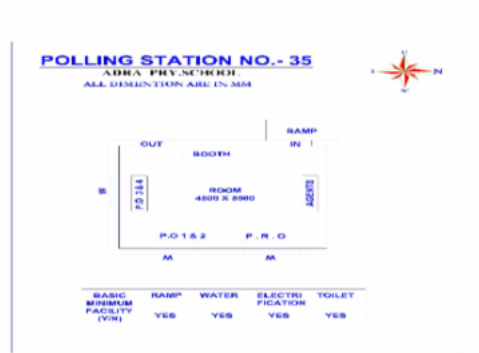

নির্বাচক নিবন্ধন আধিকারিকের স্বাক্ষর

Nazri Naksha

Google Map View

Polling Station Building Front View

Polling Station Front View

Cad View

Key MAP View

1 নাম : সেখ সামসুল আলম পিতার নাম : সেখ সিরাজুল হক বাড়ির নং : n0025 বয়স : 35 লিঙ্গ : পুরুষ	NCL1042472 ফটো উপলব্ধ	2 নাম : সেখ খালিদুল ইসলাম পিতার নাম : সেখ সিরাজুল হক বাড়ির নং : n0025 বয়স : 35 লিঙ্গ : পুরুষ	NCL1042456 ফটো উপলব্ধ	3 নাম : সেখ সিরাজুল হক পিতার নাম : সেখ আব্দুল রেজ্জাক বাড়ির নং : n0025 বয়স : 63 লিঙ্গ : পুরুষ	NCL1833680 ফটো উপলব্ধ
4 নাম : সাজ্জরা খাতুন পিতার নাম : সেখ নিসার আলী বাড়ির নং : n0022 বয়স : 31 লিঙ্গ : মহিলা	NCL1409523 ফটো উপলব্ধ	5 নাম : সেখ মৈনুল হক পিতার নাম : সেখ নিসার আলী বাড়ির নং : n0022 বয়স : 34 লিঙ্গ : পুরুষ	NCL1211184 ফটো উপলব্ধ	6 নাম : সেখ মনতাজুর রহমান পিতার নাম : সেখ নিসার আলী বাড়ির নং : n0022 বয়স : 32 লিঙ্গ : পুরুষ	NCL1211150 ফটো উপলব্ধ
7 নাম : নাসিরা খাতুন পিতার নাম : সেখ নিসার আলী বাড়ির নং : n0022 বয়স : 35 লিঙ্গ : মহিলা	NCL1211143 ফটো উপলব্ধ	8 নাম : নাজিরা খাতুন পিতার নাম : সেখ নিসার আলী বাড়ির নং : n0022 বয়স : 35 লিঙ্গ : মহিলা	NCL1211168 ফটো উপলব্ধ	9 নাম : বেগম মমতাজ স্বামীর নাম : নিশারুল মমতাজ বাড়ির নং : n0022 বয়স : 56 লিঙ্গ : মহিলা	WB/25/173/114247 ফটো উপলব্ধ
10 নাম : আইনুল মোল্লা পিতার নাম : উমেদ মোল্লা বাড়ির নং : n0022 বয়স : 61 লিঙ্গ : পুরুষ	NCL0130922 ফটো উপলব্ধ	11 নাম : আসুবা বেগম মোল্লা স্বামীর নাম : আনসার মোল্লা বাড়ির নং : n0022 বয়স : 47 লিঙ্গ : মহিলা	HRC2957595 ফটো উপলব্ধ	12 নাম : আনসার মোল্লা পিতার নাম : উমেদ মোল্লা বাড়ির নং : n0022 বয়স : 66 লিঙ্গ : পুরুষ	WB/25/173/114190 ফটো উপলব্ধ
13 নাম : সেখ মোস্তাক্কিম পিতার নাম : সেখ আতিয়ার রহমান বাড়ির নং : n0019 বয়স : 32 লিঙ্গ : পুরুষ	NCL1409440 ফটো উপলব্ধ	14 নাম : সেখ হাবিবুর রহমান মায়ের নাম : মালুমা বেগম বাড়ির নং : n0019 বয়স : 38 লিঙ্গ : পুরুষ	NCL1295468 ফটো উপলব্ধ	15 নাম : ফতেমা বেগম স্বামীর নাম : সেখ আব্দুল গনি বাড়ির নং : n0019 বয়স : 40 লিঙ্গ : মহিলা	HRC3184173 ফটো উপলব্ধ
16 নাম : ওহিদা বেগম স্বামীর নাম : সেখ আতিয়ার রহমান বাড়ির নং : n0019 বয়স : 44 লিঙ্গ : মহিলা	NCL1042688 ফটো উপলব্ধ	17 নাম : সেখ আব্বাস আলি পিতার নাম : আব্বাস হোসেন সেখ বাড়ির নং : n0019 বয়স : 49 লিঙ্গ : পুরুষ	NCL2312288 ফটো উপলব্ধ	18 নাম : বেগম মোসামত স্বামীর নাম : আতিয়ার মোসামত বাড়ির নং : n0019 বয়স : 51 লিঙ্গ : মহিলা	WB/25/173/114244 ফটো উপলব্ধ
19 নাম : মসিরুদ্দিন সেখ পিতার নাম : আব্বাস রহমান সেখ বাড়ির নং : n0019 বয়স : 34 লিঙ্গ : পুরুষ	NCL1042696 ফটো উপলব্ধ	20 নাম : বেগম আম্রা স্বামীর নাম : আব্বাস হোসেন বাড়ির নং : n0029 বয়স : 71 লিঙ্গ : মহিলা	WB/25/173/114138 ফটো উপলব্ধ	21 নাম : ফিরোজা বেগম স্বামীর নাম : সেখ আলি হোসেন বাড়ির নং : n0085 বয়স : 48 লিঙ্গ : মহিলা	HRC3184413 ফটো উপলব্ধ
22 নাম : শ্রাবণী মাল্লা পিতার নাম : গণেশ মাল্লা বাড়ির নং : এন000 বয়স : 24 লিঙ্গ : মহিলা	NCL1986033 ফটো উপলব্ধ	23 নাম : সেখ জাহাঙ্গির পিতার নাম : সফর সেখ বাড়ির নং : n0013 বয়স : 60 লিঙ্গ : পুরুষ	NCL2316107 ফটো উপলব্ধ	24 নাম : সেখ সৈদুল ইসলাম পিতার নাম : সেখ নুরুল ইসলাম বাড়ির নং : n0013 বয়স : 55 লিঙ্গ : পুরুষ	HRC1509405 ফটো উপলব্ধ
25 নাম : কেবিরন বেগম স্বামীর নাম : জাহাঙ্গির বাড়ির নং : n0013 বয়স : 44 লিঙ্গ : মহিলা	HRC2470284 ফটো উপলব্ধ	26 নাম : সেখ সাদ্দাম হোসেন পিতার নাম : সেখ জাহাঙ্গির বাড়ির নং : n0013 বয়স : 32 লিঙ্গ : পুরুষ	NCL1211028 ফটো উপলব্ধ	27 নাম : সেখ সাগির আলি পিতার নাম : সেখ সেলিম বাড়ির নং : n0014 বয়স : 31 লিঙ্গ : পুরুষ	NCL1295492 ফটো উপলব্ধ
28 নাম : সেখ লিয়াকৎ আলি পিতার নাম : সফর সেখ বাড়ির নং : n0002 বয়স : 71 লিঙ্গ : পুরুষ	WB/25/173/114018 ফটো উপলব্ধ	29 নাম : বেগম মমতাজ স্বামীর নাম : লিয়াকৎ মমতাজ বাড়ির নং : n0002 বয়স : 63 লিঙ্গ : মহিলা	WB/25/173/114269 ফটো উপলব্ধ	30 নাম : মনিরুল ইসলাম সেখ পিতার নাম : লিয়াকৎ সেখ বাড়ির নং : n0002 বয়স : 49 লিঙ্গ : পুরুষ	WB/25/173/114743 ফটো উপলব্ধ