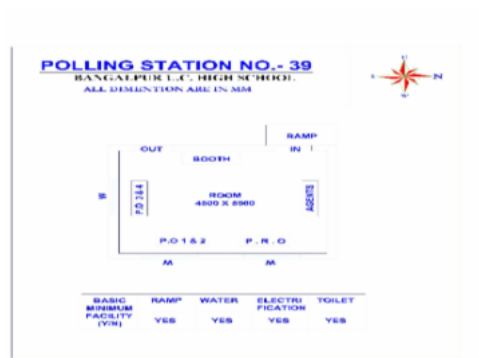

নির্বাচক নিবন্ধন আধিকারিকের স্বাক্ষর

Nazri Naksha

Google Map View

Polling Station Building Front View

Polling Station Front View

Cad View

Key MAP View

1 নাম : পূজা মণ্ডল (বসু) স্বামীর নাম: কৌশিক মণ্ডল বাড়ির নং : n0198 বয়স : 31 লিঙ্গ : মহিলা	NCL1411404	ফটো উপলব্ধ	2 নাম : রাখী পাড়ই (প্রামানিক) স্বামীর নাম: বাপিন পাড়ই বাড়ির নং : n0208 বয়স : 32 লিঙ্গ : মহিলা	NCL1410406	ফটো উপলব্ধ	3 নাম : অমল আদক পিতার নাম: নিরঞ্জন আদক বাড়ির নং : n0010 বয়স : 73 লিঙ্গ : পুরুষ	HRC1417112	ফটো উপলব্ধ
4 নাম : ইন্দ্রিা আদক স্বামীর নাম: অমল আদক বাড়ির নং : n0010 বয়স : 66 লিঙ্গ : মহিলা	HRC1417104	ফটো উপলব্ধ	5 নাম : রাজীব লোচন আদক পিতার নাম: অমল আদক বাড়ির নং : n0010 বয়স : 43 লিঙ্গ : পুরুষ	HRC1983881	ফটো উপলব্ধ	6 নাম : সান্তা ঘোষ পিতার নাম: শংকর প্রসাদ ঘোষ বাড়ির নং : n0010 বয়স : 60 লিঙ্গ : মহিলা	NCL1130673	ফটো উপলব্ধ
7 নাম : কৃপাসিকু মণ্ডল পিতার নাম: শম্ভু মণ্ডল বাড়ির নং : n0010 বয়স : 48 লিঙ্গ : পুরুষ	HRC1416353	ফটো উপলব্ধ	8 নাম : রুম্পা মণ্ডল স্বামীর নাম: কৃপাসিকু মণ্ডল বাড়ির নং : n0010 বয়স : 37 লিঙ্গ : মহিলা	NCL1212752	ফটো উপলব্ধ	9 নাম : শুভজিৎ ঘোষ পিতার নাম: সুজিৎ ঘোষ বাড়ির নং : n0010 বয়স : 33 লিঙ্গ : মহিলা	NCL1130517	ফটো উপলব্ধ
10 নাম : পাপিয়া কুইল্যা পিতার নাম: গোপাল কুইল্যা বাড়ির নং : এন0010 বয়স : 22 লিঙ্গ : মহিলা	NCL2164507	ফটো উপলব্ধ	11 নাম : কোয়েল পাকিরা পিতার নাম: দীপচাঁদ পাকিরা বাড়ির নং : এন0010 বয়স : 23 লিঙ্গ : মহিলা	NCL2078327	ফটো উপলব্ধ	12 নাম : পৃথা মল্লিক স্বামীর নাম: বিবেকানন্দ মল্লিক বাড়ির নং : 001 বয়স : 24 লিঙ্গ : মহিলা	NCL2010957	ফটো উপলব্ধ
13 নাম : প্রিয়ঙ্কা আদক ঘোড়ই স্বামীর নাম: রাজীব লোচন আদক বাড়ির নং : n0224 বয়স : 30 লিঙ্গ : মহিলা	NCL1661859	ফটো উপলব্ধ	14 নাম : সৌরভ কুইল্যা পিতার নাম: গোপাল কুইল্যা বাড়ির নং : n0200 বয়স : 26 লিঙ্গ : পুরুষ	NCL1763564	ফটো উপলব্ধ	15 নাম : গোপাল কুইল্যা পিতার নাম: মুতুঞ্জয় কুইল্যা বাড়ির নং : n0200 বয়স : 55 লিঙ্গ : পুরুষ	HRC0006254	ফটো উপলব্ধ
16 নাম : মঞ্জু কুইল্যা স্বামীর নাম: গোপাল কুইল্যা বাড়ির নং : n0201 বয়স : 45 লিঙ্গ : মহিলা	DFM1368422	ফটো উপলব্ধ	17 নাম : কল্পনা কর্মকার স্বামীর নাম: হারাপদ কর্মকার বাড়ির নং : n0102 বয়স : 70 লিঙ্গ : মহিলা	WB/25/173/108102	ফটো উপলব্ধ	18 নাম : পম্পা কর্মকার স্বামীর নাম: সুব্রত কর্মকার বাড়ির নং : n0102 বয়স : 35 লিঙ্গ : মহিলা	TXV0781385	ফটো উপলব্ধ
19 নাম : অনিবার্ন কর্মকার পিতার নাম: সুভাষ কর্মকার বাড়ির নং : n0225 বয়স : 28 লিঙ্গ : পুরুষ	NCL1661867	ফটো উপলব্ধ	20 নাম : মৌমিতা কর্মকার স্বামীর নাম: গনেশ কর্মকার বাড়ির নং : n0220 বয়স : 29 লিঙ্গ : মহিলা	NCL1661818	ফটো উপলব্ধ	21 নাম : মমতা কর্মকার স্বামীর নাম: তারাপদ কর্মকার বাড়ির নং : n0102 বয়স : 57 লিঙ্গ : মহিলা	WB/25/173/108082	ফটো উপলব্ধ
22 নাম : প্রিয়ব্রত কর্মকার পিতার নাম: তারাপদ কর্মকার বাড়ির নং : n0102 বয়স : 36 লিঙ্গ : পুরুষ	HRC3183217	ফটো উপলব্ধ	23 নাম : সুব্রত কর্মকার পিতার নাম: হারাপদ কর্মকার বাড়ির নং : n0102 বয়স : 48 লিঙ্গ : পুরুষ	HRC1416346	ফটো উপলব্ধ	24 নাম : মৌসুমী (তুং) প্রামানিক স্বামীর নাম: সদানন্দ তুং বাড়ির নং : n0109 বয়স : 31 লিঙ্গ : মহিলা	NCL1411263	ফটো উপলব্ধ
25 নাম : অর্চনা করাতী পিতার নাম: মদন করাতী বাড়ির নং : n0109 বয়স : 52 লিঙ্গ : মহিলা	WB/25/173/108031	ফটো উপলব্ধ	26 নাম : আল্পনা করাতী পিতার নাম: মদন করাতী বাড়ির নং : n0109 বয়স : 49 লিঙ্গ : মহিলা	HRC1415496	ফটো উপলব্ধ	27 নাম : বর্না মাইতি স্বামীর নাম: দিলীপ মাইতি বাড়ির নং : n0109 বয়স : 49 লিঙ্গ : মহিলা	HRC2956878	ফটো উপলব্ধ
28 নাম : সোমা করাতী পিতার নাম: মদনমোহন করাতী বাড়ির নং : n0109 বয়স : 38 লিঙ্গ : মহিলা	HRC3108420	ফটো উপলব্ধ	29 নাম : জয়দেব করাতী পিতার নাম: রসময় করাতী বাড়ির নং : n0110 বয়স : 76 লিঙ্গ : পুরুষ	WB/25/173/108269	ফটো উপলব্ধ	30 নাম : মালতী করাতী স্বামীর নাম: জয়দেব করাতী বাড়ির নং : n0110 বয়স : 71 লিঙ্গ : মহিলা	WB/25/173/108273	ফটো উপলব্ধ