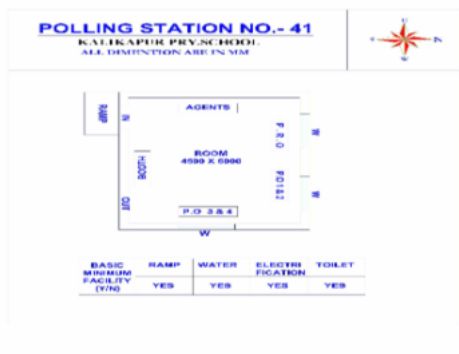

নির্বাচক নিবন্ধন আধিকারিকের স্বাক্ষর

Nazri Naksha

Google Map View

Polling Station Building Front View

Polling Station Front View

Cad View

Key MAP View

1 নাম : সুবিনয় দাস পিতার নাম: নিমাই দাস বাড়ির নং : N0214 বয়স : 24 লিঙ্গ : পুরুষ	NCL2013779 ফটো উপলব্ধ	2 নাম : নিমাই দাস পিতার নাম: রবি দাস বাড়ির নং : n0214 বয়স : 50 লিঙ্গ : পুরুষ	WB/25/173/120264 ফটো উপলব্ধ	3 নাম : চন্দ্রানী অধিকারী স্বামীর নাম: জগবন্ধু অধিকারী বাড়ির নং : n0230 বয়স : 61 লিঙ্গ : মহিলা	WB/25/173/120087 ফটো উপলব্ধ
4 নাম : স্বরাজ অধিকারী পিতার নাম: শ্যামসুন্দর অধিকারী বাড়ির নং : n0127 বয়স : 26 লিঙ্গ : পুরুষ	NCL1763952 ফটো উপলব্ধ	5 নাম : উমা অধিকারী স্বামীর নাম: সুবল অধিকারী বাড়ির নং : n0130 বয়স : 66 লিঙ্গ : মহিলা	WB/25/173/120024 ফটো উপলব্ধ	6 নাম : জগবন্ধু অধিকারী পিতার নাম: ব্রজেন্দ্র অধিকারী বাড়ির নং : n0219 বয়স : 61 লিঙ্গ : পুরুষ	WB/25/173/120567 ফটো উপলব্ধ
7 নাম : প্রকাশ অধিকারী পিতার নাম: জগবন্ধু অধিকারী বাড়ির নং : n0220 বয়স : 39 লিঙ্গ : পুরুষ	HRC2857860 ফটো উপলব্ধ	8 নাম : আনন্দ অধিকারী পিতার নাম: নরেন্দ্র অধিকারী বাড়ির নং : এন0164 বয়স : 48 লিঙ্গ : পুরুষ	LXG3298874 ফটো উপলব্ধ	9 নাম : পায়েল অধিকারী স্বামীর নাম: শান্তনু অধিকারী বাড়ির নং : n0218 বয়স : 28 লিঙ্গ : মহিলা	NCL1594837 ফটো উপলব্ধ
10 নাম : দেবারতী অধিকারী স্বামীর নাম: অতনু অধিকারী বাড়ির নং : n0231 বয়স : 32 লিঙ্গ : মহিলা	NCL1213099 ফটো উপলব্ধ	11 নাম : টুবাই অধিকারী মায়ের নাম: কল্পনা অধিকারী বাড়ির নং : n0124 বয়স : 37 লিঙ্গ : পুরুষ	NCL1044882 ফটো উপলব্ধ	12 নাম : রামা অধিকারী স্বামীর নাম: মন্টু অধিকারী বাড়ির নং : n0124 বয়স : 44 লিঙ্গ : মহিলা	HLJ1430594 ফটো উপলব্ধ
13 নাম : চায়না অধিকারী স্বামীর নাম: রনজিৎ অধিকারী বাড়ির নং : n0169 বয়স : 35 লিঙ্গ : মহিলা	NCL1058692 ফটো উপলব্ধ	14 নাম : বাপন অধিকারী পিতার নাম: সুবল অধিকারী বাড়ির নং : n0130 বয়স : 44 লিঙ্গ : পুরুষ	HRC3185394 ফটো উপলব্ধ	15 নাম : পিয়ালী অধিকারী স্বামীর নাম: রবীন অধিকারী বাড়ির নং : n0123 বয়স : 28 লিঙ্গ : মহিলা	NCL1763887 ফটো উপলব্ধ
16 নাম : সুমনা মাল্লা স্বামীর নাম: সঞ্জু মাল্লা বাড়ির নং : n0127 বয়স : 28 লিঙ্গ : মহিলা	NCL1587013 ফটো উপলব্ধ	17 নাম : দীপ অধিকারী পিতার নাম: আনন্দ অধিকারী বাড়ির নং : এন0164 বয়স : 22 লিঙ্গ : পুরুষ	NCL2164945 ফটো উপলব্ধ	18 নাম : শ্যাম সুন্দর অধিকারী পিতার নাম: ভূদেব অধিকারী বাড়ির নং : n0131 বয়স : 54 লিঙ্গ : পুরুষ	NCL2243400 ফটো উপলব্ধ
19 নাম : নমিতা অধিকারী স্বামীর নাম: আনন্দ অধিকারী বাড়ির নং : এন0163 বয়স : 43 লিঙ্গ : মহিলা	LXG3298882 ফটো উপলব্ধ	20 নাম : সুপ্রিয়া অধিকারী স্বামীর নাম: টুবাই অধিকারী বাড়ির নং : n0196 বয়স : 27 লিঙ্গ : মহিলা	NCL1662345 ফটো উপলব্ধ	21 নাম : সাবিত্রী অধিকারী স্বামীর নাম: বিশ্বনাথ অধিকারী বাড়ির নং : n0123 বয়স : 66 লিঙ্গ : মহিলা	WB/25/173/120082 ফটো উপলব্ধ
22 নাম : রনজিৎ অধিকারী পিতার নাম: বিশ্বনাথ অধিকারী বাড়ির নং : n0123 বয়স : 45 লিঙ্গ : পুরুষ	HRC2474302 ফটো উপলব্ধ	23 নাম : রবীন অধিকারী পিতার নাম: বিশ্বনাথ অধিকারী বাড়ির নং : n0123 বয়স : 43 লিঙ্গ : পুরুষ	HRC2474310 ফটো উপলব্ধ	24 নাম : দুলাল অধিকারী পিতার নাম: ভূদেব অধিকারী বাড়ির নং : n0123 বয়স : 45 লিঙ্গ : পুরুষ	HRC1379957 ফটো উপলব্ধ
25 নাম : পায়েল অধিকারী স্বামীর নাম: দুলাল অধিকারী বাড়ির নং : n0123 বয়স : 32 লিঙ্গ : মহিলা	NCL1511930 ফটো উপলব্ধ	26 নাম : কল্পনা অধিকারী স্বামীর নাম: শম্ভু অধিকারী বাড়ির নং : n0124 বয়স : 61 লিঙ্গ : মহিলা	WB/25/173/120083 ফটো উপলব্ধ	27 নাম : মন্টু অধিকারী পিতার নাম: মোহন অধিকারী বাড়ির নং : n0124 বয়স : 58 লিঙ্গ : পুরুষ	WB/25/173/120574 ফটো উপলব্ধ
28 নাম : রাখাল অধিকারী পিতার নাম: বিশ্বনাথ অধিকারী বাড়ির নং : n0124 বয়স : 48 লিঙ্গ : পুরুষ	WB/25/173/120149 ফটো উপলব্ধ	29 নাম : শ্রাবনী অধিকারী স্বামীর নাম: রাখাল অধিকারী বাড়ির নং : n0124 বয়স : 31 লিঙ্গ : মহিলা	NCL1412154 ফটো উপলব্ধ	30 নাম : তপন অধিকারী পিতার নাম: দীনবন্ধু অধিকারী বাড়ির নং : n0125 বয়স : 46 লিঙ্গ : পুরুষ	HRC2474294 ফটো উপলব্ধ