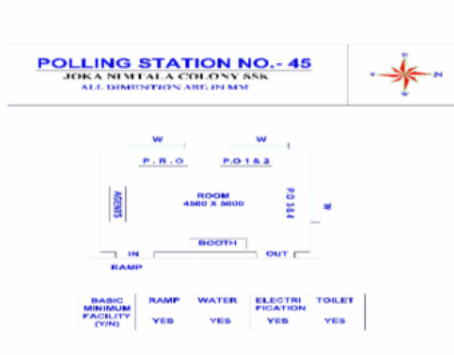

নির্বাচক নিবন্ধন আধিকারিকের স্বাক্ষর

Nazri Naksha

Google Map View

Polling Station Building Front View

Polling Station Front View

Cad View

Key MAP View

| | | | | | |
|--|--------------------------------|--|--------------------------------|--|--------------------------------|
| 1 নাম : সেখ কুদ্দুস আলি পিতার নাম: সেখ নুরমহম্মদ বাড়ির নং : n0098 বয়স : 29 লিঙ্গ : পুরুষ | NCL1513191 ফটো উপলব্ধ | 2 নাম : কুলসন বেগম স্বামীর নাম: সেখ নূর মহম্মদ বাড়ির নং : n0098 বয়স : 54 লিঙ্গ : মহিলা | WB/25/173/123150 ফটো উপলব্ধ | 3 নাম : সেখ সাহাজামাল মায়ের নাম: সোনেহার বেগম বাড়ির নং : n0098 বয়স : 36 লিঙ্গ : পুরুষ | NCL0983445 ফটো উপলব্ধ |
| 4 নাম : সোনেহার বেগম পিতার নাম: সেখ দৌলত আলি বাড়ির নং : n0098 বয়স : 59 লিঙ্গ : মহিলা | NCL1922707 ফটো উপলব্ধ | 5 নাম : তসলিমা বেগম স্বামীর নাম: সেখ আঃ আলউদ্দিন বাড়ির নং : n0048 বয়স : 34 লিঙ্গ : মহিলা | NCL1300656 ফটো উপলব্ধ | 6 নাম : মনোনিশা বেগম স্বামীর নাম: সেখ মোজাফর আলি সেখ বাড়ির নং : n0048 বয়স : 43 লিঙ্গ : মহিলা | HRC1993393 ফটো উপলব্ধ |
| 7 নাম : লিলিমা বেগম স্বামীর নাম: সেখ নাজিরুদ্দিন বাড়ির নং : n0048 বয়স : 48 লিঙ্গ : মহিলা | NCL1300649 ফটো উপলব্ধ | 8 নাম : সেখ নাজিরুদ্দিন পিতার নাম: সেখ নূর হোসেন বাড়ির নং : n0048 বয়স : 52 লিঙ্গ : পুরুষ | WB/25/173/159652 ফটো উপলব্ধ | 9 নাম : সেখ মোজাফর আলি পিতার নাম: সেখ আবদুল মুজিত বাড়ির নং : n0048 বয়স : 51 লিঙ্গ : পুরুষ | NCL1941822 ফটো উপলব্ধ |
| 10 নাম : মুক্তাবর বেগম স্বামীর নাম: মুজিত বাড়ির নং : n0048 বয়স : 63 লিঙ্গ : মহিলা | HRC1377811 ফটো উপলব্ধ | 11 নাম : রমিদা বেগম স্বামীর নাম: রিয়াজুল সেখ বাড়ির নং : n0047 বয়স : 44 লিঙ্গ : মহিলা | HRC1993146 ফটো উপলব্ধ | 12 নাম : সেখ রিয়াজুল পিতার নাম: আলউদ্দিন বাড়ির নং : n0047 বয়স : 49 লিঙ্গ : পুরুষ | WB/25/173/123029 ফটো উপলব্ধ |
| 13 নাম : সেখ মঞ্জুরুল পিতার নাম: সেখ ইয়াকুব বাড়ির নং : n0046 বয়স : 31 লিঙ্গ : পুরুষ | NCL1301001 ফটো উপলব্ধ | 14 নাম : সেখ রহমান পিতার নাম: সেখ ইয়াকুব বাড়ির নং : n0046 বয়স : 44 লিঙ্গ : পুরুষ | HRC3109758 ফটো উপলব্ধ | 15 নাম : তনুজা বেগম স্বামীর নাম: রসিদ বাড়ির নং : n0046 বয়স : 50 লিঙ্গ : মহিলা | WB/25/173/123661 ফটো উপলব্ধ |
| 16 নাম : সেখ রসিদ আলি পিতার নাম: ইয়াকুব সেখ বাড়ির নং : n0046 বয়স : 53 লিঙ্গ : পুরুষ | WB/25/173/123658 ফটো উপলব্ধ | 17 নাম : রসিদা বেগম স্বামীর নাম: ইয়াকুব বাড়ির নং : n0046 বয়স : 71 লিঙ্গ : মহিলা | WB/25/173/123769 ফটো উপলব্ধ | 18 নাম : সেখ সাবির আলি পিতার নাম: সেখ আসরাফ আলি বাড়ির নং : n0044 বয়স : 32 লিঙ্গ : পুরুষ | NCL1300904 ফটো উপলব্ধ |
| 19 নাম : আসপিয়া বেগম স্বামীর নাম: আসরাফ আলি বাড়ির নং : n0044 বয়স : 59 লিঙ্গ : মহিলা | HRC1994391 ফটো উপলব্ধ | 20 নাম : সেখ সাইফুল পিতার নাম: সেখ সিরাজ বাড়ির নং : n0043 বয়স : 29 লিঙ্গ : পুরুষ | NCL1513274 ফটো উপলব্ধ | 21 নাম : সাদ্দাম খাঁন মায়ের নাম: আঙ্গুরা খাতুন বাড়ির নং : n0043 বয়স : 36 লিঙ্গ : পুরুষ | NCL1046952 ফটো উপলব্ধ |
| 22 নাম : সেখ হাবিব পিতার নাম: সেখ গোলাম কাদের বাড়ির নং : n0043 বয়স : 36 লিঙ্গ : পুরুষ | NCL0983619 ফটো উপলব্ধ | 23 নাম : ওহিদা বেগম স্বামীর নাম: সেখ আলোয়ার বাড়ির নং : n0043 বয়স : 37 লিঙ্গ : মহিলা | NCL0174342 ফটো উপলব্ধ | 24 নাম : সেখ আনোয়ার পিতার নাম: সেখ আসগার বাড়ির নং : n0043 বয়স : 38 লিঙ্গ : পুরুষ | NCL1046960 ফটো উপলব্ধ |
| 25 নাম : সালমা বেগম স্বামীর নাম: সিরাজ সেখ বাড়ির নং : n0043 বয়স : 43 লিঙ্গ : মহিলা | HRC1992767 ফটো উপলব্ধ | 26 নাম : মনিরা বেগম স্বামীর নাম: সেখ জামিরুল বাড়ির নং : n0043 বয়স : 35 লিঙ্গ : মহিলা | NCL1214709 ফটো উপলব্ধ | 27 নাম : সেখ জামিরুল পিতার নাম: সেখ ইসমাইল বাড়ির নং : n0043 বয়স : 38 লিঙ্গ : পুরুষ | NCL1214816 ফটো উপলব্ধ |
| 28 নাম : ফুলসুরা বেগম স্বামীর নাম: সেখ ইসমাইল বাড়ির নং : n0043 বয়স : 57 লিঙ্গ : মহিলা | NCL1046945 ফটো উপলব্ধ | 29 নাম : সেখ সাদ্দাম হোসেন পিতার নাম: সেখ জামসেদ আলি বাড়ির নং : n0042 বয়স : 36 লিঙ্গ : পুরুষ | NCL1046903 ফটো উপলব্ধ | 30 নাম : মিজানুর সেখ পিতার নাম: লেট জামসেদ সেখ বাড়ির নং : n0042 বয়স : 42 লিঙ্গ : পুরুষ | HRC1993674 ফটো উপলব্ধ |