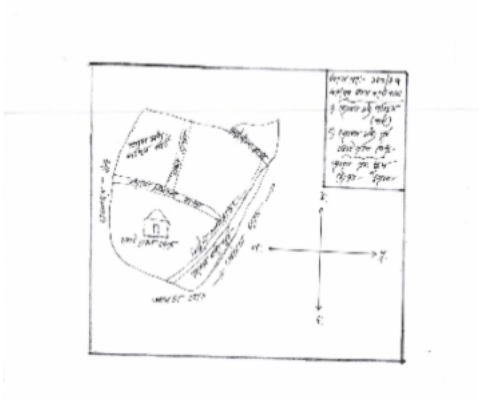

Nazri Naksha