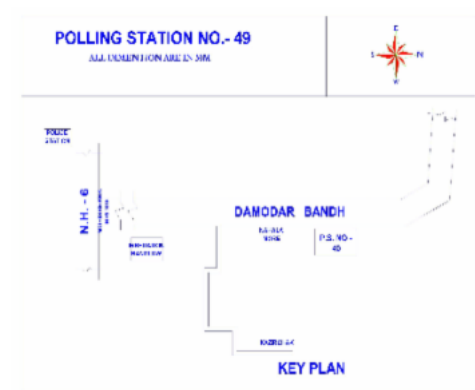

নির্বাচক নিবন্ধন আধিকারিকের স্বাক্ষর

Nazri Naksha

Google Map View

Polling Station Building Front View

Polling Station Front View

Cad View

Key MAP View

1 নাম : মইনুদ্দিন আকি সেখ পিতার নাম : জামসেদ আকি সেখ বাড়ির নং : n0136 বয়স : 38 লিঙ্গ : পুরুষ	NCL1133172 ফটো উপলব্ধ	2 নাম : সাজেদা সেখ স্বামীর নাম : আবু কালাম সেখ বাড়ির নং : n0136 বয়স : 42 লিঙ্গ : মহিলা	NCL0188730 ফটো উপলব্ধ	3 নাম : মিনারা বেগম স্বামীর নাম : আবু সালাম সেখ বাড়ির নং : n0136 বয়স : 45 লিঙ্গ : মহিলা	NCL1133339 ফটো উপলব্ধ
4 নাম : আসমা স্বামীর নাম : মোস্তফা বাড়ির নং : n0004 বয়স : 56 লিঙ্গ : মহিলা	HRC2966489 ফটো উপলব্ধ	5 নাম : সেখ সাবির মায়ের নাম : আসমা বেগম বাড়ির নং : n0004 বয়স : 37 লিঙ্গ : পুরুষ	NCL1049212 ফটো উপলব্ধ	6 নাম : সহিদা বেগম স্বামীর নাম : সাবির সেখ বাড়ির নং : n0004 বয়স : 34 লিঙ্গ : মহিলা	NCL1416726 ফটো উপলব্ধ
7 নাম : সামসুল ইসলাম মল্লিক পিতার নাম : আব্দুল খারির মল্লিক বাড়ির নং : n0102 বয়স : 30 লিঙ্গ : পুরুষ	NCL1416346 ফটো উপলব্ধ	8 নাম : মালেকা খাতুন পিতার নাম : খাইরুল মল্লিক বাড়ির নং : n0102 বয়স : 30 লিঙ্গ : মহিলা	NCL1416551 ফটো উপলব্ধ	9 নাম : খালেদা সুলতানা পিতার নাম : খাইরুল মল্লিক বাড়ির নং : n0102 বয়স : 32 লিঙ্গ : মহিলা	NCL1301902 ফটো উপলব্ধ
10 নাম : আকলিমা বেগম স্বামীর নাম : আব্দুল রাসিদ মল্লিক বাড়ির নং : n0102 বয়স : 51 লিঙ্গ : মহিলা	NCL1133156 ফটো উপলব্ধ	11 নাম : সাকিলা বেগম স্বামীর নাম : খাইরুল বাড়ির নং : n0102 বয়স : 58 লিঙ্গ : মহিলা	WB/25/173/138365 ফটো উপলব্ধ	12 নাম : মমতাজ বেগম স্বামীর নাম : সৈয়দ ফরুহ রহমান বাড়ির নং : n0095 বয়স : 57 লিঙ্গ : মহিলা	NCL1902196 ফটো উপলব্ধ
13 নাম : সেখ জাভেদ আকতার মায়ের নাম : আর্জিনা বেগম বাড়ির নং : n0095 বয়স : 36 লিঙ্গ : পুরুষ	NCL1048511 ফটো উপলব্ধ	14 নাম : আর্জিনা বেগম অন্যান্য : রায়হান বাড়ির নং : n0095 বয়স : 61 লিঙ্গ : মহিলা	WB/25/173/138280 ফটো উপলব্ধ	15 নাম : জামিরুল ইসলাম পিতার নাম : নূর ইসলাম সেখ বাড়ির নং : n0093 বয়স : 30 লিঙ্গ : পুরুষ	NCL1514074 ফটো উপলব্ধ
16 নাম : সেখ হামিদুল পিতার নাম : সেখ নূর ইসলাম বাড়ির নং : n0093 বয়স : 33 লিঙ্গ : পুরুষ	NCL1216407 ফটো উপলব্ধ	17 নাম : আলমীরা বেগম স্বামীর নাম : সেখ নূর ইসলাম বাড়ির নং : n0093 বয়স : 55 লিঙ্গ : মহিলা	NCL2361939 ফটো উপলব্ধ	18 নাম : সেখ নূর ইসলাম পিতার নাম : আরজেত বাড়ির নং : n0093 বয়স : 58 লিঙ্গ : পুরুষ	WB/25/173/138332 ফটো উপলব্ধ
19 নাম : মর্জিনা স্বামীর নাম : আপসার বাড়ির নং : n0091 বয়স : 49 লিঙ্গ : মহিলা	HRC2966372 ফটো উপলব্ধ	20 নাম : সেখ আপসার আলি পিতার নাম : ইয়াদ আলি বাড়ির নং : n0091 বয়স : 51 লিঙ্গ : পুরুষ	WB/25/173/138447 ফটো উপলব্ধ	21 নাম : সেখ সাগির ইসলাম পিতার নাম : সেখ ফজল হক বাড়ির নং : n0088 বয়স : 32 লিঙ্গ : পুরুষ	NCL1301712 ফটো উপলব্ধ
22 নাম : সেখ মমতাজুল পিতার নাম : সেখ ফরিদ আলি বাড়ির নং : n0088 বয়স : 32 লিঙ্গ : পুরুষ	NCL1494954 ফটো উপলব্ধ	23 নাম : নাজিমা বেগম স্বামীর নাম : সেখ সফিকুল বাড়ির নং : n0088 বয়স : 35 লিঙ্গ : মহিলা	NCL1048636 ফটো উপলব্ধ	24 নাম : সেখ সাদাম হোসেন মায়ের নাম : সেখ ফজল হক বাড়ির নং : n0088 বয়স : 33 লিঙ্গ : পুরুষ	NCL1216175 ফটো উপলব্ধ
25 নাম : সফিকুল সেখ পিতার নাম : কেজল হক সেখ বাড়ির নং : n0088 বয়স : 44 লিঙ্গ : পুরুষ	HRC2491488 ফটো উপলব্ধ	26 নাম : সাইদুল সেখ পিতার নাম : আবু সালাম সেখ বাড়ির নং : n0124 বয়স : 40 লিঙ্গ : পুরুষ	NCL0187369 ফটো উপলব্ধ	27 নাম : মিনি মমতাজ বেগম সেখ স্বামীর নাম : সাহারোপ হোসেন সেখ বাড়ির নং : n0124 বয়স : 41 লিঙ্গ : মহিলা	HRC2966125 ফটো উপলব্ধ
28 নাম : সাবির সেখ পিতার নাম : আবু সালাম সেখ বাড়ির নং : n0124 বয়স : 41 লিঙ্গ : পুরুষ	HRC3112448 ফটো উপলব্ধ	29 নাম : হাফেজা বেগম স্বামীর নাম : সাইদুল সেখ বাড়ির নং : n0124 বয়স : 37 লিঙ্গ : মহিলা	NCL1133230 ফটো উপলব্ধ	30 নাম : সেখ মাজেদা বেগম স্বামীর নাম : সৈয়দ ফরুহ রহমান বাড়ির নং : n0124 বয়স : 38 লিঙ্গ : মহিলা	HRC3112026 ফটো উপলব্ধ