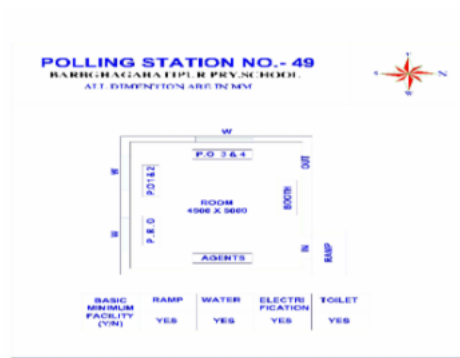

নির্বাচক নিবন্ধন আধিকারিকের স্বাক্ষর

Nazri Naksha

Google Map View

Polling Station Building Front View

Polling Station Front View

Cad View

Key MAP View

1 নাম : মইনুদ্দিন আকি সেখ পিতার নাম : জামসেদ আকি সেখ বাড়ির নং : n0136 বয়স : 38 লিঙ্গ : পুরুষ	NCL1133172 ফটো উপলব্ধ	2 নাম : সাজেদা সেখ স্বামীর নাম : আবু কালাম সেখ বাড়ির নং : n0136 বয়স : 42 লিঙ্গ : মহিলা	NCL0188730 ফটো উপলব্ধ	3 নাম : মিনারা বেগম স্বামীর নাম : আবু সালাম সেখ বাড়ির নং : n0136 বয়স : 45 লিঙ্গ : মহিলা	NCL1133339 ফটো উপলব্ধ
4 নাম : আসমা স্বামীর নাম : মোস্তফা বাড়ির নং : n0004 বয়স : 56 লিঙ্গ : মহিলা	HRC2966489 ফটো উপলব্ধ	5 নাম : সেখ সাবির মায়ের নাম : আসমা বেগম বাড়ির নং : n0004 বয়স : 37 লিঙ্গ : পুরুষ	NCL1049212 ফটো উপলব্ধ	6 নাম : সহিদা বেগম স্বামীর নাম : সাবির সেখ বাড়ির নং : n0004 বয়স : 34 লিঙ্গ : মহিলা	NCL1416726 ফটো উপলব্ধ
7 নাম : সামসুল ইসলাম মল্লিক পিতার নাম : আব্দুল খারির মল্লিক বাড়ির নং : n0102 বয়স : 30 লিঙ্গ : পুরুষ	NCL1416346 ফটো উপলব্ধ	8 নাম : মালেকা খাতুন পিতার নাম : খাইরুল মল্লিক বাড়ির নং : n0102 বয়স : 30 লিঙ্গ : মহিলা	NCL1416551 ফটো উপলব্ধ	9 নাম : খালেদা সুলতানা পিতার নাম : খাইরুল মল্লিক বাড়ির নং : n0102 বয়স : 32 লিঙ্গ : মহিলা	NCL1301902 ফটো উপলব্ধ
10 নাম : আকলিমা বেগম স্বামীর নাম : আব্দুল রাসিদ মল্লিক বাড়ির নং : n0102 বয়স : 51 লিঙ্গ : মহিলা	NCL1133156 ফটো উপলব্ধ	11 নাম : সাকিলা বেগম স্বামীর নাম : খাইরুল বাড়ির নং : n0102 বয়স : 58 লিঙ্গ : মহিলা	WB/25/173/138365 ফটো উপলব্ধ	12 নাম : মমতাজ বেগম স্বামীর নাম : সৈয়দ ফরুহ রহমান বাড়ির নং : n0095 বয়স : 57 লিঙ্গ : মহিলা	NCL1902196 ফটো উপলব্ধ
13 নাম : সেখ জাভেদ আকতার মায়ের নাম : আর্জিনা বেগম বাড়ির নং : n0095 বয়স : 36 লিঙ্গ : পুরুষ	NCL1048511 ফটো উপলব্ধ	14 নাম : আর্জিনা বেগম অন্যান্য : রায়হান বাড়ির নং : n0095 বয়স : 61 লিঙ্গ : মহিলা	WB/25/173/138280 ফটো উপলব্ধ	15 নাম : জামিরুল ইসলাম পিতার নাম : নূর ইসলাম সেখ বাড়ির নং : n0093 বয়স : 30 লিঙ্গ : পুরুষ	NCL1514074 ফটো উপলব্ধ
16 নাম : সেখ হামিদুল পিতার নাম : সেখ নূর ইসলাম বাড়ির নং : n0093 বয়স : 33 লিঙ্গ : পুরুষ	NCL1216407 ফটো উপলব্ধ	17 নাম : আলমীরা বেগম স্বামীর নাম : সেখ নূর ইসলাম বাড়ির নং : n0093 বয়স : 55 লিঙ্গ : মহিলা	NCL2361939 ফটো উপলব্ধ	18 নাম : সেখ নূর ইসলাম পিতার নাম : আরজেত বাড়ির নং : n0093 বয়স : 58 লিঙ্গ : পুরুষ	WB/25/173/138332 ফটো উপলব্ধ
19 নাম : মর্জিনা স্বামীর নাম : আপসার বাড়ির নং : n0091 বয়স : 49 লিঙ্গ : মহিলা	HRC2966372 ফটো উপলব্ধ	20 নাম : সেখ আপসার আলি পিতার নাম : ইয়াদ আলি বাড়ির নং : n0091 বয়স : 51 লিঙ্গ : পুরুষ	WB/25/173/138447 ফটো উপলব্ধ	21 নাম : সেখ সাগির ইসলাম পিতার নাম : সেখ ফজল হক বাড়ির নং : n0088 বয়স : 32 লিঙ্গ : পুরুষ	NCL1301712 ফটো উপলব্ধ
22 নাম : সেখ মমতাজুল পিতার নাম : সেখ ফরিদ আলি বাড়ির নং : n0088 বয়স : 32 লিঙ্গ : পুরুষ	NCL1494954 ফটো উপলব্ধ	23 নাম : নাজিমা বেগম স্বামীর নাম : সেখ সফিকুল বাড়ির নং : n0088 বয়স : 35 লিঙ্গ : মহিলা	NCL1048636 ফটো উপলব্ধ	24 নাম : সেখ সাদাম হোসেন মায়ের নাম : সেখ ফজল হক বাড়ির নং : n0088 বয়স : 33 লিঙ্গ : পুরুষ	NCL1216175 ফটো উপলব্ধ
25 নাম : সফিকুল সেখ পিতার নাম : কেজল হক সেখ বাড়ির নং : n0088 বয়স : 44 লিঙ্গ : পুরুষ	HRC2491488 ফটো উপলব্ধ	26 নাম : সাইদুল সেখ পিতার নাম : আবু সালাম সেখ বাড়ির নং : n0124 বয়স : 40 লিঙ্গ : পুরুষ	NCL0187369 ফটো উপলব্ধ	27 নাম : মিনি মমতাজ বেগম সেখ স্বামীর নাম : সাহারোপ হোসেন সেখ বাড়ির নং : n0124 বয়স : 41 লিঙ্গ : মহিলা	HRC2966125 ফটো উপলব্ধ
28 নাম : সাবির সেখ পিতার নাম : আবু সালাম সেখ বাড়ির নং : n0124 বয়স : 41 লিঙ্গ : পুরুষ	HRC3112448 ফটো উপলব্ধ	29 নাম : হাফেজা বেগম স্বামীর নাম : সাইদুল সেখ বাড়ির নং : n0124 বয়স : 37 লিঙ্গ : মহিলা	NCL1133230 ফটো উপলব্ধ	30 নাম : সেখ মাজেদা বেগম স্বামীর নাম : সৈয়দ ফরুহ রহমান বাড়ির নং : n0124 বয়স : 38 লিঙ্গ : মহিলা	HRC3112026 ফটো উপলব্ধ