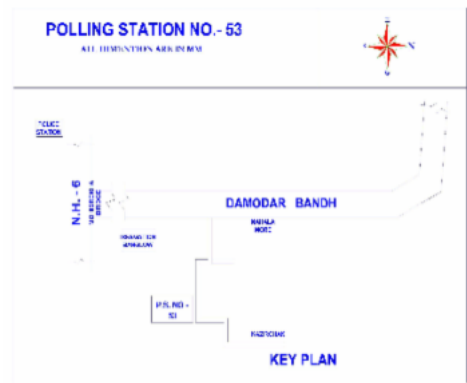

Key MAP View