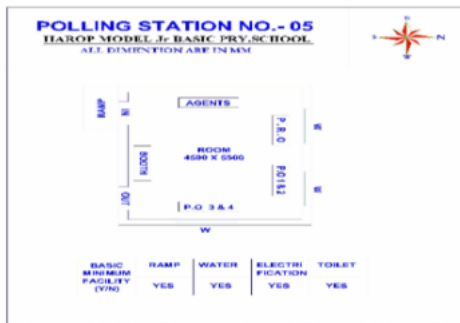

নির্বাচক নিবন্ধন আধিকারিকের স্বাক্ষর

Nazri Naksha

Google Map View

Polling Station Building Front View

Polling Station Front View

Cad View

Key MAP View

|   |                                |  |                                |   |                                |
|---|--------------------------------|--|--------------------------------|---|--------------------------------|
| 1<br>নাম : রেসমাতারা বেগম(খাতুন)<br>স্বামীর নাম: সৈয়দা সেখ<br>বাড়ির নং : n0248<br>বয়স : 31 লিঙ্গ : মহিলা | NCL1397504<br>ফটো উপলব্ধ       | 2<br>নাম : সেখ বেগমসালেয়ার<br>স্বামীর নাম: জালাল<br>বাড়ির নং : n0249<br>বয়স : 66 লিঙ্গ : মহিলা      | HRC2952737<br>ফটো উপলব্ধ       | 3<br>নাম : সেখ খোকন<br>পিতার নাম: জালাল<br>বাড়ির নং : n0249<br>বয়স : 53 লিঙ্গ : পুরুষ               | HRC2454825<br>ফটো উপলব্ধ       |
| 4<br>নাম : মোনয়ারা খাতুন<br>স্বামীর নাম: সেখ খোকন<br>বাড়ির নং : 256<br>বয়স : 38 লিঙ্গ : মহিলা            | HRC3106473<br>ফটো উপলব্ধ       | 5<br>নাম : সেখ হানিফ<br>পিতার নাম: বাকাউল্লা<br>বাড়ির নং : 257<br>বয়স : 71 লিঙ্গ : পুরুষ             | HRC1371111<br>ফটো উপলব্ধ       | 6<br>নাম : সেখ হরোজ<br>পিতার নাম: সেখ হানিফ<br>বাড়ির নং : 257<br>বয়স : 36 লিঙ্গ : পুরুষ             | NCL1032440<br>ফটো উপলব্ধ       |
| 7<br>নাম : সেখ ফিরোজ<br>পিতার নাম: সেখ হানিফ<br>বাড়ির নং : 257<br>বয়স : 36 লিঙ্গ : পুরুষ                  | NCL1032119<br>ফটো উপলব্ধ       | 8<br>নাম : সাবিনা বেগম<br>স্বামীর নাম: সেখ ফিরোজ<br>বাড়ির নং : 257<br>বয়স : 34 লিঙ্গ : মহিলা         | NCL1503994<br>ফটো উপলব্ধ       | 9<br>নাম : আনিশা বেগম<br>স্বামীর নাম: সেখ জলিল<br>বাড়ির নং : 257<br>বয়স : 42 লিঙ্গ : মহিলা          | NCL1503713<br>ফটো উপলব্ধ       |
| 10<br>নাম : সেখ সৈদুল<br>পিতার নাম: সেখ সেলিম<br>বাড়ির নং : n0248<br>বয়স : 37 লিঙ্গ : পুরুষ               | NCL1032614<br>ফটো উপলব্ধ       | 11<br>নাম : তপতী বাগ(অধিকারী)<br>স্বামীর নাম: সুশীল বাগ<br>বাড়ির নং : 233<br>বয়স : 53 লিঙ্গ : মহিলা  | HRC3106481<br>ফটো উপলব্ধ       | 12<br>নাম : সেখ সন্ট<br>পিতার নাম: সেখ আলি মহম্মদ<br>বাড়ির নং : n0237<br>বয়স : 36 লিঙ্গ : পুরুষ     | NCL1032341<br>ফটো উপলব্ধ       |
| 13<br>নাম : সেখ বাসেদআলি<br>পিতার নাম: বাবর<br>বাড়ির নং : n0238<br>বয়স : 67 লিঙ্গ : পুরুষ                 | HRC2454924<br>ফটো উপলব্ধ       | 14<br>নাম : সেখ সাবেরা খাতুন<br>স্বামীর নাম: আববাস<br>বাড়ির নং : n0238<br>বয়স : 59 লিঙ্গ : মহিলা     | WB/25/173/090269<br>ফটো উপলব্ধ | 15<br>নাম : সেখ ইসমাইল<br>পিতার নাম: সেখ আববাসউদ্দিন<br>বাড়ির নং : 245<br>বয়স : 41 লিঙ্গ : পুরুষ    | HRC3106028<br>ফটো উপলব্ধ       |
| 16<br>নাম : সেখ ইব্রাহিম<br>পিতার নাম: সেখ আব্বাস<br>বাড়ির নং : 245<br>বয়স : 40 লিঙ্গ : পুরুষ             | HRC3106283<br>ফটো উপলব্ধ       | 17<br>নাম : সেখ মনিরুল<br>পিতার নাম: সেখ বাসেদ<br>বাড়ির নং : n0238<br>বয়স : 38 লিঙ্গ : পুরুষ         | HRC3181203<br>ফটো উপলব্ধ       | 18<br>নাম : রফিকুল সেখ<br>পিতার নাম: বাসেদ আলি সেখ<br>বাড়ির নং : n0238<br>বয়স : 33 লিঙ্গ : পুরুষ    | NCL1397736<br>ফটো উপলব্ধ       |
| 19<br>নাম : সেখ হাসিবুল<br>পিতার নাম: সেখ ইসলাম<br>বাড়ির নং : 247<br>বয়স : 41 লিঙ্গ : পুরুষ               | HRC3106135<br>ফটো উপলব্ধ       | 20<br>নাম : গোল সানারা বেগম<br>স্বামীর নাম: আনোয়ার<br>বাড়ির নং : n0242<br>বয়স : 66 লিঙ্গ : মহিলা    | NCL2365351<br>ফটো উপলব্ধ       | 21<br>নাম : সেখ মমতাজ<br>স্বামীর নাম: সেখ সানোয়ার<br>বাড়ির নং : n0242<br>বয়স : 57 লিঙ্গ : মহিলা    | WB/25/173/090359<br>ফটো উপলব্ধ |
| 22<br>নাম : গুলজার সেখ<br>পিতার নাম: আনোয়ার সেখ<br>বাড়ির নং : n0242<br>বয়স : 43 লিঙ্গ : পুরুষ            | HRC1972033<br>ফটো উপলব্ধ       | 23<br>নাম : সেখ মাফজ<br>পিতার নাম: সেখ শানোয়ার আলি<br>বাড়ির নং : n0242<br>বয়স : 32 লিঙ্গ : পুরুষ    | NCL1503671<br>ফটো উপলব্ধ       | 24<br>নাম : সেখ সাইফুল<br>পিতার নাম: সেখ শানোয়ার আলি<br>বাড়ির নং : n0242<br>বয়স : 30 লিঙ্গ : পুরুষ | NCL1503663<br>ফটো উপলব্ধ       |
| 25<br>নাম : সেখ সানোয়ার<br>পিতার নাম: আজিত<br>বাড়ির নং : n0243<br>বয়স : 67 লিঙ্গ : পুরুষ                 | WB/25/173/090295<br>ফটো উপলব্ধ | 26<br>নাম : সেখ মন্টু<br>পিতার নাম: সেখ আলি মহম্মদ<br>বাড়ির নং : n0250<br>বয়স : 41 লিঙ্গ : পুরুষ     | NCL1032432<br>ফটো উপলব্ধ       | 27<br>নাম : সেখ সামসুল<br>পিতার নাম: সেখ খোরসেদ<br>বাড়ির নং : n0250<br>বয়স : 39 লিঙ্গ : পুরুষ       | NCL0015073<br>ফটো উপলব্ধ       |
| 28<br>নাম : আনোয়ারা বেগম(সেখ)<br>স্বামীর নাম: সামসুল সেখ<br>বাড়ির নং : n0250<br>বয়স : 36 লিঙ্গ : মহিলা   | NCL1397546<br>ফটো উপলব্ধ       | 29<br>নাম : আরতি জানা (ভৌমিক)<br>স্বামীর নাম: পবন জানা<br>বাড়ির নং : n0282<br>বয়স : 38 লিঙ্গ : মহিলা | HRC3107976<br>ফটো উপলব্ধ       | 30<br>নাম : সেখ রুমজান<br>পিতার নাম: সেখ জলিল<br>বাড়ির নং : 257<br>বয়স : 42 লিঙ্গ : পুরুষ           | HRC3106192<br>ফটো উপলব্ধ       |