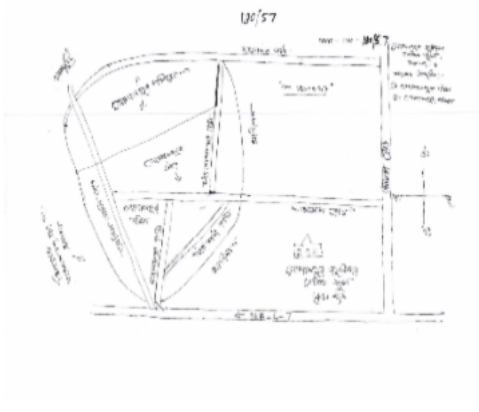

Nazri Naksha