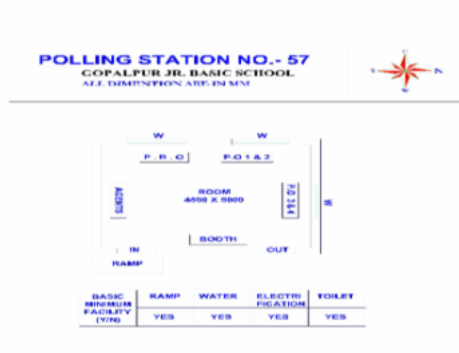

নির্বাচক নিবন্ধন আধিকারিকের স্বাক্ষর

Nazri Naksha

Google Map View

Polling Station Building Front View

Polling Station Front View

Cad View

Key MAP View

1 নাম : সাজাহান মীর পিতার নাম: জাবেদ মীর বাড়ির নং : n0085 বয়স : 58 লিঙ্গ : পুরুষ	WB/25/173/198197	2 নাম : সামসুদ্দিন মীর পিতার নাম: সাজাহান মীর বাড়ির নং : n0085 বয়স : 30 লিঙ্গ : পুরুষ	NCL1516038	3 নাম : জবেদা বেগম স্বামীর নাম: জাবেদ মীর বাড়ির নং : n0085 বয়স : 61 লিঙ্গ : মহিলা	NCL1420827
4 নাম : আলোয়ারা বেগম পিতার নাম: আবু মীর বাড়ির নং : n0085 বয়স : 44 লিঙ্গ : মহিলা	NCL1420819	5 নাম : সাহারফ মীর পিতার নাম: জবেদ মীর বাড়ির নং : n0085 বয়স : 55 লিঙ্গ : পুরুষ	WB/25/173/198195	6 নাম : মানোয়ারা বেগম স্বামীর নাম: সাহারফ মীর বাড়ির নং : n0085 বয়স : 53 লিঙ্গ : মহিলা	WB/25/173/198194
7 নাম : অপূর্ব শাসমল পিতার নাম: শৈলেন্দ্রনাথ শাসমল বাড়ির নং : n0081 বয়স : 55 লিঙ্গ : পুরুষ	NCL1918705	8 নাম : অরুণ শাসমল পিতার নাম: শৈলেন্দ্রনাথ শাসমল বাড়ির নং : n0081 বয়স : 68 লিঙ্গ : পুরুষ	NCL1918655	9 নাম : জগদীশ সাই পিতার নাম: ললিত সাই বাড়ির নং : n0002 বয়স : 53 লিঙ্গ : পুরুষ	WB/25/173/198285
10 নাম : শ্রীমতি চাঁপা সাই স্বামীর নাম: বলাই সাই বাড়ির নং : n0002 বয়স : 42 লিঙ্গ : মহিলা	HRC3194578	11 নাম : তুলিকা সাই স্বামীর নাম: কানাই সাই বাড়ির নং : n0002 বয়স : 49 লিঙ্গ : মহিলা	HRC2868933	12 নাম : ছায়া শাসমল পিতার নাম: শৈলেন্দ্রনাথ শাসমল বাড়ির নং : n0081 বয়স : 48 লিঙ্গ : মহিলা	HRC2982841
13 নাম : মুশারফ আলি মীর পিতার নাম: সাহারফ আলি মীর বাড়ির নং : n0085 বয়স : 31 লিঙ্গ : পুরুষ	NCL1306463	14 নাম : ফুলজান বেগম স্বামীর নাম: মোবারক বাড়ির নং : n0085 বয়স : 50 লিঙ্গ : মহিলা	HRC2982775	15 নাম : সামসোনারা বেগম পিতার নাম: মীর সাজাহান বাড়ির নং : n0085 বয়স : 55 লিঙ্গ : মহিলা	NCL1836519
16 নাম : মোবারক মীর পিতার নাম: জবেদ মীর বাড়ির নং : n0085 বয়স : 53 লিঙ্গ : পুরুষ	HRC0361519	17 নাম : স্বরূপ শাসমল পিতার নাম: শৈলেন্দ্র নাথ শাসমল বাড়ির নং : n0081 বয়স : 62 লিঙ্গ : পুরুষ	HRC2533727	18 নাম : প্রভাবতী শাসমল স্বামীর নাম: স্বরূপ শাসমল বাড়ির নং : n0081 বয়স : 52 লিঙ্গ : মহিলা	HRC2533735
19 নাম : সুপ্রিয়া শাসমল পিতার নাম: স্বরূপ শাসমল বাড়ির নং : n0081 বয়স : 34 লিঙ্গ : মহিলা	NCL1306349	20 নাম : প্রসন্ন শাসমল পিতার নাম: স্বরূপ শাসমল বাড়ির নং : n0081 বয়স : 31 লিঙ্গ : পুরুষ	NCL1567817	21 নাম : বিশ্বজিৎ সাই পিতার নাম: বলাই সাই বাড়ির নং : N0002 বয়স : 24 লিঙ্গ : পুরুষ	NCL1992130
22 নাম : রাধারানী শাসমল স্বামীর নাম: এন0081 বাড়ির নং : এন0081 বয়স : 40 লিঙ্গ : মহিলা	GFR2717783	23 নাম : সোরিপান বেগম পিতার নাম: সাবিরুদ্দিন মীর বাড়ির নং : এন0085 বয়স : 24 লিঙ্গ : মহিলা	NCL2079333	24 নাম : তনয় সাই পিতার নাম: কানাই সাই বাড়ির নং : এন0002 বয়স : 22 লিঙ্গ : পুরুষ	NCL2171247
25 নাম : মুজিবর মীর পিতার নাম: সাহারফ মীর বাড়ির নং : n0085 বয়স : 28 লিঙ্গ : পুরুষ	NCL1592062	26 নাম : মীনা সাই স্বামীর নাম: জগদীশ সাই বাড়ির নং : n0002 বয়স : 40 লিঙ্গ : মহিলা	NCL1592112	27 নাম : সাবিনা খাতুন পিতার নাম: সাহারফ মীর বাড়ির নং : n0085 বয়স : 26 লিঙ্গ : মহিলা	NCL1768878
28 নাম : কানাই সাই পিতার নাম: ললিত সাই বাড়ির নং : n0002 বয়স : 64 লিঙ্গ : পুরুষ	NCL2250280	29 নাম : আরিফা বেগম স্বামীর নাম: সামসুদ্দিন মীর বাড়ির নং : এন000 বয়স : 26 লিঙ্গ : মহিলা	NCL1827856	30 নাম : নরজিনা বেগম স্বামীর নাম: মুশারফ আলি মীর বাড়ির নং : এন0085 বয়স : 25 লিঙ্গ : মহিলা	NCL1827864