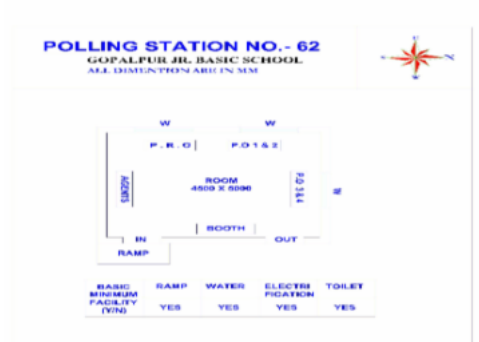

নির্বাচক নিবন্ধন আধিকারিকের স্বাক্ষর

Nazri Naksha

Google Map View

Polling Station Building Front View

Polling Station Front View

Cad View

Key MAP View

বিধানসভা নির্বাচনক্ষেত্রের নং, নাম : 180-বাগনান
ভাগ নং, নাম : 1-খাদিনান দক্ষিণ