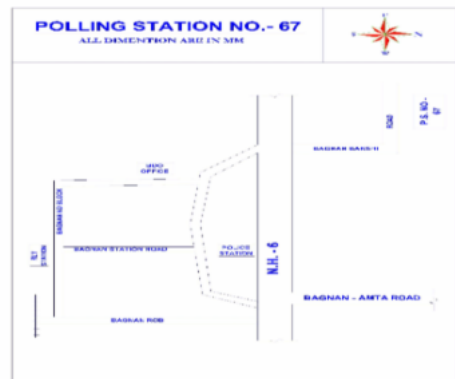

নির্বাচক নিবন্ধন আধিকারিকের স্বাক্ষর

Nazri Naksha

Google Map View

Polling Station Building Front View

Polling Station Front View

Cad View

Key MAP View

1	HRC2871382	নাম : সোমনাথ ঘোষ পিতার নাম : ধীরেন্দ্র নাথ ঘোষ বাড়ির নং : n0083 বয়স : 41 লিঙ্গ : পুরুষ	ফটো উপলব্ধ	2	HRC2544476	নাম : মনিরা বেগম স্বামীর নাম : সেক বসিরআলি বাড়ির নং : n0137 বয়স : 48 লিঙ্গ : মহিলা	ফটো উপলব্ধ	3	HRC2544468	নাম : সেখ বসিরআলী পিতার নাম : সেখ মসলেমআলি বাড়ির নং : n0137 বয়স : 53 লিঙ্গ : পুরুষ	ফটো উপলব্ধ
4	NCL1425453	নাম : লিলুফা বেগম স্বামীর নাম : আলম মল্লিক বাড়ির নং : n0137 বয়স : 30 লিঙ্গ : মহিলা	ফটো উপলব্ধ	5	NCL1425461	নাম : আলম মল্লিক পিতার নাম : জামাল মল্লিক বাড়ির নং : n0137 বয়স : 36 লিঙ্গ : পুরুষ	ফটো উপলব্ধ	6	NCL1425495	নাম : রিজিয়া বেগম স্বামীর নাম : রেজাউল মল্লিক বাড়ির নং : n0137 বয়স : 37 লিঙ্গ : মহিলা	ফটো উপলব্ধ
7	NCL1425503	নাম : রেজাউল মল্লিক পিতার নাম : জামাল মল্লিক বাড়ির নং : n0137 বয়স : 38 লিঙ্গ : পুরুষ	ফটো উপলব্ধ	8	NCL1922459	নাম : কানাই মন্ডল পিতার নাম : সূর্য্য মন্ডল বাড়ির নং : n0126 বয়স : 79 লিঙ্গ : পুরুষ	ফটো উপলব্ধ	9	NCL1425180	নাম : টুম্পা ঘোষ স্বামীর নাম : সোমনাথ ঘোষ বাড়ির নং : n0083 বয়স : 37 লিঙ্গ : মহিলা	ফটো উপলব্ধ
10	NCL1922475	নাম : প্রতিমা ঘোষ স্বামীর নাম : ধীরেন্দ্র নাথ ঘোষ বাড়ির নং : n0083 বয়স : 60 লিঙ্গ : মহিলা	ফটো উপলব্ধ	11	NCL1425206	নাম : অমরনাথ ঘোষ পিতার নাম : ধীরেন্দ্রনাথ ঘোষ বাড়ির নং : n0083 বয়স : 32 লিঙ্গ : পুরুষ	ফটো উপলব্ধ	12	WB/25/173/213420	নাম : মাধবী সামন্ত স্বামীর নাম : গৌতম সামন্ত বাড়ির নং : n0126 বয়স : 49 লিঙ্গ : মহিলা	ফটো উপলব্ধ
13	HRC3224177	নাম : কল্পনা মন্ডল স্বামীর নাম : কার্তিক মন্ডল বাড়ির নং : এন0000 বয়স : 63 লিঙ্গ : মহিলা	ফটো উপলব্ধ	14	NCL1762152	নাম : সেখ মর্ত্তজা পিতার নাম : সেখ বসির আলী বাড়ির নং : n0339 বয়স : 28 লিঙ্গ : পুরুষ	ফটো উপলব্ধ	15	NCL2235273	নাম : বেনজিরা খাতুন পিতার নাম : সেখ বসির আলি বাড়ির নং : এন000 বয়স : 29 লিঙ্গ : মহিলা	ফটো উপলব্ধ
16	DFM2813095	নাম : কাশ্মীরা খাতুন পিতার নাম : সৈয়দ মহম্মদ আজিজ বাড়ির নং : n0259 বয়স : 48 লিঙ্গ : মহিলা	ফটো উপলব্ধ	17	WEU1413475	নাম : মাসুদা বেগম স্বামীর নাম : মুহম্মদ মল্লিক বাড়ির নং : n0253 বয়স : 47 লিঙ্গ : মহিলা	ফটো উপলব্ধ	18	NCL1762145	নাম : সাহেবা খাতুন স্বামীর নাম : সেখ সাহিদ আহমেদ বাড়ির নং : n0338 বয়স : 26 লিঙ্গ : মহিলা	ফটো উপলব্ধ
19	NCL2235349	নাম : সীমা খাতুন স্বামীর নাম : সেখ মর্ত্তজা বাড়ির নং : এন000 বয়স : 25 লিঙ্গ : মহিলা	ফটো উপলব্ধ	20	NCL2235331	নাম : লক্ষ্মী মাম্মা পিতার নাম : সঞ্জয় মাম্মা বাড়ির নং : এন000 বয়স : 21 লিঙ্গ : মহিলা	ফটো উপলব্ধ	21	NCL2235315	নাম : সৌমী অধিকারী মায়ের নাম : সম্পা অধিকারী বাড়ির নং : এন000 বয়স : 22 লিঙ্গ : মহিলা	ফটো উপলব্ধ
22	WEU1285469	নাম : মুনমুন অধিকারী স্বামীর নাম : বিশ্বজিৎ অধিকারী বাড়ির নং : n0038 বয়স : 35 লিঙ্গ : মহিলা	ফটো উপলব্ধ	23	WB/25/173/213511	নাম : মতিলাল অধিকারী পিতার নাম : নিত্যানন্দ অধিকারী বাড়ির নং : n0002 বয়স : 74 লিঙ্গ : পুরুষ	ফটো উপলব্ধ	24	HRC2544823	নাম : মিঠু অধিকারী স্বামীর নাম : স্বপন অধিকারী বাড়ির নং : n0002 বয়স : 50 লিঙ্গ : মহিলা	ফটো উপলব্ধ
25	NCL2312387	নাম : অরবিন্দ অধিকারী পিতার নাম : নিত্যানন্দ অধিকারী বাড়ির নং : n0002 বয়স : 55 লিঙ্গ : পুরুষ	ফটো উপলব্ধ	26	WB/25/173/213113	নাম : মানবেন্দ্র অধিকারী পিতার নাম : কানাইলাল অধিকারী বাড়ির নং : n0012 বয়স : 63 লিঙ্গ : পুরুষ	ফটো উপলব্ধ	27	WB/25/173/213039	নাম : ঝন্টু অধিকারী পিতার নাম : নিমাই অধিকারী বাড়ির নং : n0017 বয়স : 76 লিঙ্গ : পুরুষ	ফটো উপলব্ধ
28	WB/25/173/213521	নাম : রুপা অধিকারী স্বামীর নাম : প্রভাস অধিকারী বাড়ির নং : n0021 বয়স : 53 লিঙ্গ : মহিলা	ফটো উপলব্ধ	29	WB/25/173/213066	নাম : রাজকুমার অধিকারী পিতার নাম : গোপাল অধিকারী বাড়ির নং : n0023 বয়স : 50 লিঙ্গ : পুরুষ	ফটো উপলব্ধ	30	WB/25/173/213795	নাম : রেনুকা অধিকারী স্বামীর নাম : নিমাই অধিকারী বাড়ির নং : n0034 বয়স : 62 লিঙ্গ : মহিলা	ফটো উপলব্ধ