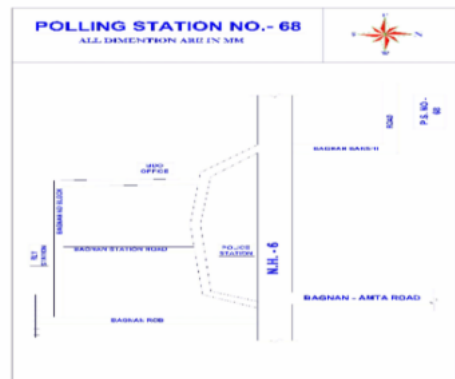

নির্বাচক নিবন্ধন আধিকারিকের স্বাক্ষর

Nazri Naksha

Google Map View

Polling Station Building Front View

Polling Station Front View

Cad View

Key MAP View

1 নাম : চায়না বাগ (সাঁতরা) স্বামীর নাম: প্রসেনজিৎ বাগ বাড়ির নং : n0159 বয়স : 33 লিঙ্গ : মহিলা	NCL1165042 ফটো উপলব্ধ	2 নাম : স্বপন কুমার ঘোষ পিতার নাম: নীলরতন ঘোষ বাড়ির নং : n0169 বয়স : 73 লিঙ্গ : পুরুষ	KDW5050646 ফটো উপলব্ধ	3 নাম : পিয়ালী দাস স্বামীর নাম: প্রভাস দাস বাড়ির নং : n0036 বয়স : 29 লিঙ্গ : মহিলা	NCL1643089 ফটো উপলব্ধ
4 নাম : সত্যজিৎ দাস পিতার নাম: প্রশান্ত দাস বাড়ির নং : n0036 বয়স : 42 লিঙ্গ : পুরুষ	HRC2063840 ফটো উপলব্ধ	5 নাম : সুরঞ্জনা অধিকারী পিতার নাম: অশোক অধিকারী বাড়ির নং : n0193 বয়স : 28 লিঙ্গ : মহিলা	NCL1595081 ফটো উপলব্ধ	6 নাম : অশোক অধিকারী পিতার নাম: গোকুল অধিকারী বাড়ির নং : n0194 বয়স : 59 লিঙ্গ : পুরুষ	WB/25/173/213552 ফটো উপলব্ধ
7 নাম : ঋষিকেশ দাস পিতার নাম: বলাই দাস বাড়ির নং : এন000 বয়স : 69 লিঙ্গ : পুরুষ	NCL1311406 ফটো উপলব্ধ	8 নাম : চন্দ্রা অধিকারী অন্যান্য: অশোক অধিকারী বাড়ির নং : n0195 বয়স : 55 লিঙ্গ : মহিলা	WB/25/173/213605 ফটো উপলব্ধ	9 নাম : মঞ্জু দাস স্বামীর নাম: ঋষিকেশ দাস বাড়ির নং : এন000 বয়স : 52 লিঙ্গ : মহিলা	NCL1311414 ফটো উপলব্ধ
10 নাম : আশিষ অধিকারী পিতার নাম: অশোক অধিকারী বাড়ির নং : n0196 বয়স : 36 লিঙ্গ : পুরুষ	NCL1058148 ফটো উপলব্ধ	11 নাম : প্রদীপ দাস পিতার নাম: ঋষিকেশ দাস বাড়ির নং : এন000 বয়স : 43 লিঙ্গ : পুরুষ	NCL1311422 ফটো উপলব্ধ	12 নাম : শিউলী অধিকারী স্বামীর নাম: আশীষ অধিকারী বাড়ির নং : n0197 বয়স : 34 লিঙ্গ : মহিলা	NCL1311604 ফটো উপলব্ধ
13 নাম : সুস্মিতা অধিকারী পিতার নাম: ভানু অধিকারী বাড়ির নং : n0199 বয়স : 28 লিঙ্গ : মহিলা	NCL1641372 ফটো উপলব্ধ	14 নাম : সত্যজিৎ অধিকারী পিতার নাম: দুলাল অধিকারী বাড়ির নং : n0002 বয়স : 35 লিঙ্গ : পুরুষ	NCL1137983 ফটো উপলব্ধ	15 নাম : দিলীপ অধিকারী পিতার নাম: প্রসাদ অধিকারী বাড়ির নং : এন003 বয়স : 42 লিঙ্গ : পুরুষ	HRC2363745 ফটো উপলব্ধ
16 নাম : তনুশ্রী গুবরী স্বামীর নাম: সুরজিৎ গুবরী বাড়ির নং : এন000 বয়স : 29 লিঙ্গ : মহিলা	WEU2016186 ফটো উপলব্ধ	17 নাম : শান্তনু অধিকারী পিতার নাম: লালটু অধিকারী বাড়ির নং : এন000 বয়স : 21 লিঙ্গ : পুরুষ	NCL2235406 ফটো উপলব্ধ	18 নাম : শ্রীমন্ত অধিকারী পিতার নাম: লালটু অধিকারী বাড়ির নং : n0004 বয়স : 28 লিঙ্গ : পুরুষ	NCL1595602 ফটো উপলব্ধ
19 নাম : জ্যোৎস্না অধিকারী স্বামীর নাম: প্রসাদ অধিকারী বাড়ির নং : n0003 বয়স : 53 লিঙ্গ : মহিলা	WB/25/173/213479 ফটো উপলব্ধ	20 নাম : তাপসী অধিকারী স্বামীর নাম: অষ্ট অধিকারী বাড়ির নং : এন000 বয়স : 53 লিঙ্গ : মহিলা	HRC3125895 ফটো উপলব্ধ	21 নাম : অষ্ট অধিকারী পিতার নাম: ভুবন অধিকারী বাড়ির নং : এন000 বয়স : 60 লিঙ্গ : পুরুষ	HRC2548550 ফটো উপলব্ধ
22 নাম : গৌর অধিকারী পিতার নাম: বনমালী অধিকারী বাড়ির নং : n0044 বয়স : 57 লিঙ্গ : পুরুষ	WB/25/173/213547 ফটো উপলব্ধ	23 নাম : শ্যামল অধিকারী পিতার নাম: বনমালী অধিকারী বাড়ির নং : n0044 বয়স : 53 লিঙ্গ : পুরুষ	HRC1502491 ফটো উপলব্ধ	24 নাম : সোমা অধিকারী স্বামীর নাম: গৌর অধিকারী বাড়ির নং : n0044 বয়স : 38 লিঙ্গ : মহিলা	NCL1137975 ফটো উপলব্ধ
25 নাম : অর্পিতা মান্না পিতার নাম: সুভাষ মান্না বাড়ির নং : এন000 বয়স : 28 লিঙ্গ : মহিলা	WEU1966563 ফটো উপলব্ধ	26 নাম : বাসন্তী অধিকারী অন্যান্য: জীতেন অধিকারী বাড়ির নং : n0065 বয়স : 61 লিঙ্গ : মহিলা	WB/25/173/213475 ফটো উপলব্ধ	27 নাম : মৌমিতা মুখার্জী পিতার নাম: সমীর মুখার্জী বাড়ির নং : এন000 বয়স : 27 লিঙ্গ : মহিলা	WEU1986918 ফটো উপলব্ধ
28 নাম : সুনন্দা অধিকারী স্বামীর নাম: শ্যামল অধিকারী বাড়ির নং : n0044 বয়স : 38 লিঙ্গ : মহিলা	NCL1137967 ফটো উপলব্ধ	29 নাম : রেখা দাস স্বামীর নাম: নির্মল দাস বাড়ির নং : n0036 বয়স : 56 লিঙ্গ : মহিলা	NCL2168409 ফটো উপলব্ধ	30 নাম : রাসবেহারী অধিকারী পিতার নাম: গৌরচন্দ্র অধিকারী বাড়ির নং : n0043 বয়স : 61 লিঙ্গ : পুরুষ	HRC2987519 ফটো উপলব্ধ