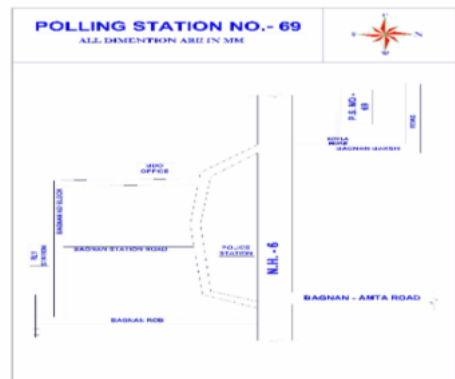

Key MAP View