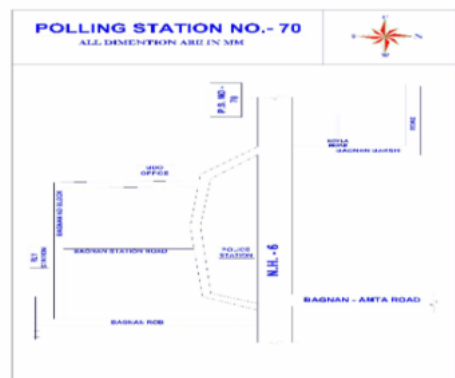

নির্বাচক নিবন্ধন আধিকারিকের স্বাক্ষর

Nazri Naksha

Google Map View

Polling Station Building Front View

Polling Station Front View

Cad View

Key MAP View

1 নাম : মেহেবুব খাঁ পিতার নাম : আব্দুল হাই খাঁ বাড়ির নং : n0067 বয়স : 37 লিঙ্গ : পুরুষ	HRC3126588 ফটো উপলব্ধ	2 নাম : ইমরান খাঁ পিতার নাম : আব্দুল রহিম খাঁ বাড়ির নং : n0067 বয়স : 39 লিঙ্গ : পুরুষ	HRC2872661 ফটো উপলব্ধ	3 নাম : রিজিয়া বেগম স্বামীর নাম : রুহামিন খাঁ বাড়ির নং : n0067 বয়স : 36 লিঙ্গ : মহিলা	NCL1222652 ফটো উপলব্ধ
4 নাম : শাহআলম খাঁ পিতার নাম : আব্দুল হাম্মান খাঁ বাড়ির নং : n0067 বয়স : 37 লিঙ্গ : পুরুষ	HRC3197423 ফটো উপলব্ধ	5 নাম : হারুনআল রসিদ খাঁ পিতার নাম : আব্দুল হাম্মান খাঁ বাড়ির নং : n0067 বয়স : 52 লিঙ্গ : পুরুষ	NCL1837459 ফটো উপলব্ধ	6 নাম : খাঁ মাহিলা বেগম স্বামীর নাম : আহাই বাড়ির নং : n0067 বয়স : 56 লিঙ্গ : মহিলা	WB/25/173/219620 ফটো উপলব্ধ
7 নাম : মাতোয়ারা বিবি স্বামীর নাম : আব্দুল রহিম খাঁ বাড়ির নং : n0067 বয়স : 62 লিঙ্গ : মহিলা	NCL2312254 ফটো উপলব্ধ	8 নাম : খাঁ আব্দুল রহিম পিতার নাম : রউফ বাড়ির নং : n0067 বয়স : 76 লিঙ্গ : পুরুষ	WB/25/173/219532 ফটো উপলব্ধ	9 নাম : মর্শিদা খাতুন পিতার নাম : সেখ গোলাম মোস্তাফা বাড়ির নং : n0066 বয়স : 30 লিঙ্গ : মহিলা	NCL1520022 ফটো উপলব্ধ
10 নাম : আলমারা বিবি স্বামীর নাম : সেখ গোলাম মোস্তাফা বাড়ির নং : n0066 বয়স : 48 লিঙ্গ : মহিলা	HRC2551026 ফটো উপলব্ধ	11 নাম : শান্তি মাজি স্বামীর নাম : দুলাল মাজি বাড়ির নং : n0066 বয়স : 67 লিঙ্গ : মহিলা	NCL1222538 ফটো উপলব্ধ	12 নাম : সেখ গোলাম মোস্তাফা পিতার নাম : সেখ নওসের বাড়ির নং : n0066 বয়স : 51 লিঙ্গ : পুরুষ	NCL1923168 ফটো উপলব্ধ
13 নাম : সেখ আসফার আলি পিতার নাম : সেখ আসরাফ আলি বাড়ির নং : n0065 বয়স : 33 লিঙ্গ : পুরুষ	NCL1426451 ফটো উপলব্ধ	14 নাম : নসুরা বেগম স্বামীর নাম : সেখ হাসিবুল আলি বাড়ির নং : n0065 বয়স : 39 লিঙ্গ : মহিলা	NCL1059245 ফটো উপলব্ধ	15 নাম : সেখ আসরাফ আলি পিতার নাম : মহম্মাদ বাড়ির নং : n0065 বয়স : 66 লিঙ্গ : পুরুষ	HRC2550853 ফটো উপলব্ধ
16 নাম : খদেজা খাতুন স্বামীর নাম : ইসরাইল বাড়ির নং : n0062 বয়স : 56 লিঙ্গ : মহিলা	WB/25/173/219331 ফটো উপলব্ধ	17 নাম : সেখ ইসরায়েল পিতার নাম : ইসাহক বাড়ির নং : n0062 বয়স : 59 লিঙ্গ : পুরুষ	WB/25/173/219332 ফটো উপলব্ধ	18 নাম : সাহানা সুলতানা বেগম স্বামীর নাম : সাজেদ বাড়ির নং : n0061 বয়স : 49 লিঙ্গ : মহিলা	HRC2551018 ফটো উপলব্ধ
19 নাম : হুসনারা বেগম স্বামীর নাম : নজরুল বাড়ির নং : n0061 বয়স : 49 লিঙ্গ : মহিলা	HRC2988954 ফটো উপলব্ধ	20 নাম : নাজিমা খাতুন পিতার নাম : সেখ নজরুল বাড়ির নং : n0061 বয়স : 29 লিঙ্গ : মহিলা	NCL1520071 ফটো উপলব্ধ	21 নাম : সেখ নজরুল পিতার নাম : সেখ সামসের বাড়ির নং : n0061 বয়স : 54 লিঙ্গ : পুরুষ	NCL2306389 ফটো উপলব্ধ
22 নাম : নাজিমা খাতুন পিতার নাম : সেখ ফজল বাড়ির নং : n0060 বয়স : 36 লিঙ্গ : মহিলা	NCL0269969 ফটো উপলব্ধ	23 নাম : সেখ সৈয়দ মায়ের নাম : জহুরা খাতুন বাড়ির নং : n0060 বয়স : 32 লিঙ্গ : পুরুষ	NCL1426600 ফটো উপলব্ধ	24 নাম : জহুরা খাতুন স্বামীর নাম : সেখ ফজল বাড়ির নং : n0060 বয়স : 76 লিঙ্গ : মহিলা	WB/25/173/219306 ফটো উপলব্ধ
25 নাম : সেখ সেলিমা বেগম স্বামীর নাম : সেখ রফিক বাড়ির নং : n0059 বয়স : 46 লিঙ্গ : মহিলা	HRC2551091 ফটো উপলব্ধ	26 নাম : সেখ রফিক পিতার নাম : সেখ নবী বাড়ির নং : n0059 বয়স : 47 লিঙ্গ : পুরুষ	HRC2551083 ফটো উপলব্ধ	27 নাম : সেখ মইদুল পিতার নাম : সেখ নবী বাড়ির নং : n0059 বয়স : 32 লিঙ্গ : পুরুষ	NCL1426410 ফটো উপলব্ধ
28 নাম : সেখ সইদুল পিতার নাম : সেখ নবী বাড়ির নং : n0059 বয়স : 37 লিঙ্গ : পুরুষ	HRC3126570 ফটো উপলব্ধ	29 নাম : সেখ নবী পিতার নাম : পীর মহম্মাদ বাড়ির নং : n0059 বয়স : 81 লিঙ্গ : পুরুষ	WB/25/173/219335 ফটো উপলব্ধ	30 নাম : সেখ রাজা পিতার নাম : মুশিয়ার রহমান সেখ বাড়ির নং : n0058 বয়স : 38 লিঙ্গ : পুরুষ	NCL0270009 ফটো উপলব্ধ