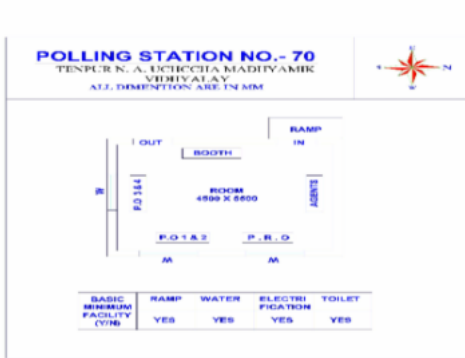

নির্বাচক নিবন্ধন আধিকারিকের স্বাক্ষর

Nazri Naksha

Google Map View

Polling Station Building Front View

Polling Station Front View

Cad View

Key MAP View

1 নাম : মেহেবুব খাঁ পিতার নাম : আব্দুল হাই খাঁ বাড়ির নং : n0067 বয়স : 37 লিঙ্গ : পুরুষ	HRC3126588 ফটো উপলব্ধ	2 নাম : ইমরান খাঁ পিতার নাম : আব্দুল রহিম খাঁ বাড়ির নং : n0067 বয়স : 39 লিঙ্গ : পুরুষ	HRC2872661 ফটো উপলব্ধ	3 নাম : রিজিয়া বেগম স্বামীর নাম : রুহামিন খাঁ বাড়ির নং : n0067 বয়স : 36 লিঙ্গ : মহিলা	NCL1222652 ফটো উপলব্ধ
4 নাম : শাহআলম খাঁ পিতার নাম : আব্দুল হাম্মান খাঁ বাড়ির নং : n0067 বয়স : 37 লিঙ্গ : পুরুষ	HRC3197423 ফটো উপলব্ধ	5 নাম : হারুনআল রসিদ খাঁ পিতার নাম : আব্দুল হাম্মান খাঁ বাড়ির নং : n0067 বয়স : 52 লিঙ্গ : পুরুষ	NCL1837459 ফটো উপলব্ধ	6 নাম : খাঁ মাহিলা বেগম স্বামীর নাম : আহাই বাড়ির নং : n0067 বয়স : 56 লিঙ্গ : মহিলা	WB/25/173/219620 ফটো উপলব্ধ
7 নাম : মাতোয়ারা বিবি স্বামীর নাম : আব্দুল রহিম খাঁ বাড়ির নং : n0067 বয়স : 62 লিঙ্গ : মহিলা	NCL2312254 ফটো উপলব্ধ	8 নাম : খাঁ আব্দুল রহিম পিতার নাম : রউফ বাড়ির নং : n0067 বয়স : 76 লিঙ্গ : পুরুষ	WB/25/173/219532 ফটো উপলব্ধ	9 নাম : মর্শিদা খাতুন পিতার নাম : সেখ গোলাম মোস্তাফা বাড়ির নং : n0066 বয়স : 30 লিঙ্গ : মহিলা	NCL1520022 ফটো উপলব্ধ
10 নাম : আলমারা বিবি স্বামীর নাম : সেখ গোলাম মোস্তাফা বাড়ির নং : n0066 বয়স : 48 লিঙ্গ : মহিলা	HRC2551026 ফটো উপলব্ধ	11 নাম : শান্তি মাজি স্বামীর নাম : দুলাল মাজি বাড়ির নং : n0066 বয়স : 67 লিঙ্গ : মহিলা	NCL1222538 ফটো উপলব্ধ	12 নাম : সেখ গোলাম মোস্তাফা পিতার নাম : সেখ নওসের বাড়ির নং : n0066 বয়স : 51 লিঙ্গ : পুরুষ	NCL1923168 ফটো উপলব্ধ
13 নাম : সেখ আসফার আলি পিতার নাম : সেখ আসরাফ আলি বাড়ির নং : n0065 বয়স : 33 লিঙ্গ : পুরুষ	NCL1426451 ফটো উপলব্ধ	14 নাম : নসুরা বেগম স্বামীর নাম : সেখ হাসিবুল আলি বাড়ির নং : n0065 বয়স : 39 লিঙ্গ : মহিলা	NCL1059245 ফটো উপলব্ধ	15 নাম : সেখ আসরাফ আলি পিতার নাম : মহম্মাদ বাড়ির নং : n0065 বয়স : 66 লিঙ্গ : পুরুষ	HRC2550853 ফটো উপলব্ধ
16 নাম : খদেজা খাতুন স্বামীর নাম : ইসরাইল বাড়ির নং : n0062 বয়স : 56 লিঙ্গ : মহিলা	WB/25/173/219331 ফটো উপলব্ধ	17 নাম : সেখ ইসরায়েল পিতার নাম : ইসাহক বাড়ির নং : n0062 বয়স : 59 লিঙ্গ : পুরুষ	WB/25/173/219332 ফটো উপলব্ধ	18 নাম : সাহানা সুলতানা বেগম স্বামীর নাম : সাজেদ বাড়ির নং : n0061 বয়স : 49 লিঙ্গ : মহিলা	HRC2551018 ফটো উপলব্ধ
19 নাম : হুসনারা বেগম স্বামীর নাম : নজরুল বাড়ির নং : n0061 বয়স : 49 লিঙ্গ : মহিলা	HRC2988954 ফটো উপলব্ধ	20 নাম : নাজিমা খাতুন পিতার নাম : সেখ নজরুল বাড়ির নং : n0061 বয়স : 29 লিঙ্গ : মহিলা	NCL1520071 ফটো উপলব্ধ	21 নাম : সেখ নজরুল পিতার নাম : সেখ সামসের বাড়ির নং : n0061 বয়স : 54 লিঙ্গ : পুরুষ	NCL2306389 ফটো উপলব্ধ
22 নাম : নাজিমা খাতুন পিতার নাম : সেখ ফজল বাড়ির নং : n0060 বয়স : 36 লিঙ্গ : মহিলা	NCL0269969 ফটো উপলব্ধ	23 নাম : সেখ সৈয়দ মায়ের নাম : জহুরা খাতুন বাড়ির নং : n0060 বয়স : 32 লিঙ্গ : পুরুষ	NCL1426600 ফটো উপলব্ধ	24 নাম : জহুরা খাতুন স্বামীর নাম : সেখ ফজল বাড়ির নং : n0060 বয়স : 76 লিঙ্গ : মহিলা	WB/25/173/219306 ফটো উপলব্ধ
25 নাম : সেখ সেলিমা বেগম স্বামীর নাম : সেখ রফিক বাড়ির নং : n0059 বয়স : 46 লিঙ্গ : মহিলা	HRC2551091 ফটো উপলব্ধ	26 নাম : সেখ রফিক পিতার নাম : সেখ নবী বাড়ির নং : n0059 বয়স : 47 লিঙ্গ : পুরুষ	HRC2551083 ফটো উপলব্ধ	27 নাম : সেখ মইদুল পিতার নাম : সেখ নবী বাড়ির নং : n0059 বয়স : 32 লিঙ্গ : পুরুষ	NCL1426410 ফটো উপলব্ধ
28 নাম : সেখ সইদুল পিতার নাম : সেখ নবী বাড়ির নং : n0059 বয়স : 37 লিঙ্গ : পুরুষ	HRC3126570 ফটো উপলব্ধ	29 নাম : সেখ নবী পিতার নাম : পীর মহম্মাদ বাড়ির নং : n0059 বয়স : 81 লিঙ্গ : পুরুষ	WB/25/173/219335 ফটো উপলব্ধ	30 নাম : সেখ রাজা পিতার নাম : মুশিয়ার রহমান সেখ বাড়ির নং : n0058 বয়স : 38 লিঙ্গ : পুরুষ	NCL0270009 ফটো উপলব্ধ