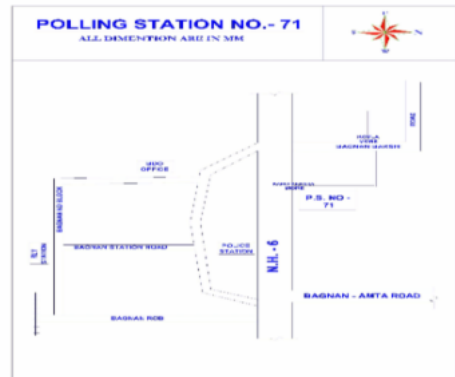

নির্বাচক নিবন্ধন আধিকারিকের স্বাক্ষর

Nazri Naksha

Google Map View

Polling Station Building Front View

Polling Station Front View

Cad View

Key MAP View

1 নাম : সেখ আরাফ আলি পিতার নাম : সেখ রফিক আলি বাড়ির নং : n0145 বয়স : 32 লিঙ্গ : পুরুষ	NCL1314020 ফটো উপলব্ধ	2 নাম : পাখিজা বেগম পিতার নাম : সেখ রফিক আলি বাড়ির নং : n0152 বয়স : 31 লিঙ্গ : মহিলা	NCL1313980 ফটো উপলব্ধ	3 নাম : মোমেনা বেগম স্বামীর নাম : সেখ আজমোত বাড়ির নং : n0098 বয়স : 43 লিঙ্গ : মহিলা	NCL1059559 ফটো উপলব্ধ
4 নাম : জামিরন বেগম স্বামীর নাম : ইসরাফিল মোল্লা বাড়ির নং : n0154 বয়স : 48 লিঙ্গ : মহিলা	NCL0987784 ফটো উপলব্ধ	5 নাম : হুসনারা বেগম স্বামীর নাম : সেখ মৈদুল বাড়ির নং : n0151 বয়স : 47 লিঙ্গ : মহিলা	HRC3020708 ফটো উপলব্ধ	6 নাম : বেগম শেখা স্বামীর নাম : শিউর বাড়ির নং : n0153 বয়স : 57 লিঙ্গ : মহিলা	HRC2568137 ফটো উপলব্ধ
7 নাম : আরজিনা বেগম স্বামীর নাম : সেখ রফিক বাড়ির নং : n0156 বয়স : 57 লিঙ্গ : মহিলা	HRC2568111 ফটো উপলব্ধ	8 নাম : সেখ রফিক পিতার নাম : সেখ নজরউদ্দিন বাড়ির নং : n0148 বয়স : 62 লিঙ্গ : পুরুষ	HRC2568103 ফটো উপলব্ধ	9 নাম : আনোয়ারা বেগম স্বামীর নাম : সেখ আব্দুল গফফার বাড়ির নং : n0070 বয়স : 67 লিঙ্গ : মহিলা	HRC0445007 ফটো উপলব্ধ
10 নাম : সেখ আব্দুল গফফার পিতার নাম : সেখ আবুল জব্বার বাড়ির নং : n0070 বয়স : 73 লিঙ্গ : পুরুষ	HRC0444968 ফটো উপলব্ধ	11 নাম : সেখ ফিরোজা স্বামীর নাম : মন্টু সেখ বাড়ির নং : n0093 বয়স : 59 লিঙ্গ : মহিলা	HRC0446336 ফটো উপলব্ধ	12 নাম : সেখ মন্টু পিতার নাম : বিষ্টু সেখ বাড়ির নং : n0093 বয়স : 65 লিঙ্গ : পুরুষ	HRC0446328 ফটো উপলব্ধ
13 নাম : সেখ গোলাম মোরসেদ পিতার নাম : সেখ আব্দুল হামান বাড়ির নং : n0078 বয়স : 40 লিঙ্গ : পুরুষ	HRC2566313 ফটো উপলব্ধ	14 নাম : সেখ সাবিরউদ্দিন পিতার নাম : সেখ নাসিরউদ্দিন বাড়ির নং : n0074 বয়স : 29 লিঙ্গ : পুরুষ	NCL1596345 ফটো উপলব্ধ	15 নাম : সেখ আনারুল রহমান পিতার নাম : সেখ গোলাম নবি বাড়ির নং : n0184 বয়স : 34 লিঙ্গ : পুরুষ	NCL1139054 ফটো উপলব্ধ
16 নাম : কনিজা বেগম স্বামীর নাম : সৈয়দ হাতেম আলি বাড়ির নং : n0183 বয়স : 63 লিঙ্গ : মহিলা	HRC2532968 ফটো উপলব্ধ	17 নাম : মিন্নাতুন নেশা বেগম স্বামীর নাম : সেখ মনিরুল ইসলাম বাড়ির নং : n0179 বয়স : 36 লিঙ্গ : মহিলা	NCL1670314 ফটো উপলব্ধ	18 নাম : সেখ সাকিল আলি পিতার নাম : সেখ আসগর আলি বাড়ির নং : n0176 বয়স : 27 লিঙ্গ : পুরুষ	NCL1670298 ফটো উপলব্ধ
19 নাম : রাকিয়া খাতুন স্বামীর নাম : সেখ লিয়াকত আলি বাড়ির নং : n0175 বয়স : 32 লিঙ্গ : মহিলা	NCL1670280 ফটো উপলব্ধ	20 নাম : তারমিনা বেগম পিতার নাম : সেখ খলিল বাড়ির নং : n0172 বয়স : 38 লিঙ্গ : মহিলা	NCL1670256 ফটো উপলব্ধ	21 নাম : আয়েশা বেগম স্বামীর নাম : সেখ আমিরুল ইসলাম বাড়ির নং : n0196 বয়স : 53 লিঙ্গ : মহিলা	WB/25/173/243256 ফটো উপলব্ধ
22 নাম : সেখ রহিম পিতার নাম : সেখ আতিয়ার রহমান বাড়ির নং : n0194 বয়স : 34 লিঙ্গ : পুরুষ	NCL1223536 ফটো উপলব্ধ	23 নাম : সেখ মুন্না পিতার নাম : সেখ জাহাঙ্গীর বাড়ির নং : n0149 বয়স : 38 লিঙ্গ : পুরুষ	NCL1314038 ফটো উপলব্ধ	24 নাম : দাইহান সেখ পিতার নাম : মোরসেলিম বাড়ির নং : n0058 বয়স : 42 লিঙ্গ : পুরুষ	HRC2566347 ফটো উপলব্ধ
25 নাম : সেখ সাজাহান পিতার নাম : মোরসেলিম বাড়ির নং : n0058 বয়স : 50 লিঙ্গ : পুরুষ	HRC0445783 ফটো উপলব্ধ	26 নাম : সেখ মোরসেলিম পিতার নাম : ইয়াসিন বাড়ির নং : n0058 বয়স : 76 লিঙ্গ : পুরুষ	HRC0445775 ফটো উপলব্ধ	27 নাম : আবুল কালাম সেখ পিতার নাম : আনিস রহমান সেখ বাড়ির নং : n0057 বয়স : 32 লিঙ্গ : পুরুষ	NCL1313527 ফটো উপলব্ধ
28 নাম : সেখ লিয়াকত আলি পিতার নাম : সেখ আনিস বাড়ির নং : n0057 বয়স : 33 লিঙ্গ : পুরুষ	NCL1222892 ফটো উপলব্ধ	29 নাম : সেখ কুলসম্বেশা স্বামীর নাম : আনিস বাড়ির নং : n0057 বয়স : 51 লিঙ্গ : মহিলা	HRC0445213 ফটো উপলব্ধ	30 নাম : জরিলা বেগম স্বামীর নাম : সেখ আবুল হোসেন বাড়ির নং : n0056 বয়স : 76 লিঙ্গ : মহিলা	HRC0445288 ফটো উপলব্ধ