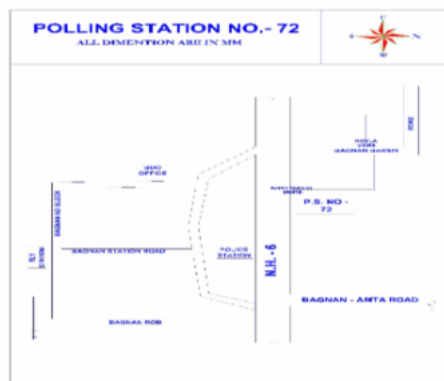

নির্বাচক নিবন্ধন আধিকারিকের স্বাক্ষর

Nazri Naksha

Google Map View

Polling Station Building Front View

Polling Station Front View

Cad View

Key MAP View

বিধানসভা নির্বাচনক্ষেত্রের নং, নাম : 180-বাগনান
ভাগ নং, নাম : 1-বাগনান কাঁচারী পাড়া (অংশ)