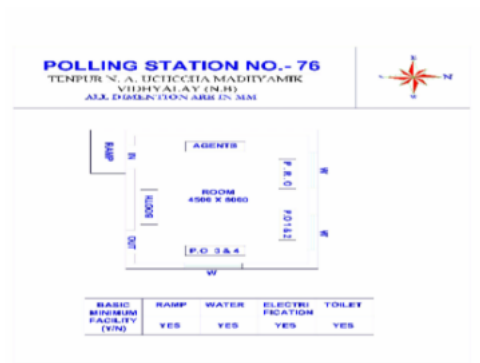

নির্বাচক নিবন্ধন আধিকারিকের স্বাক্ষর

Nazri Naksha

Google Map View

Polling Station Building Front View

Polling Station Front View

Cad View

Key MAP View

1 নাম : রমজান খাঁ পিতার নাম : কাশেম আলি খাঁ বাড়ির নং : n0001 বয়স : 48 লিঙ্গ : পুরুষ	HRC2873727 ফটো উপলব্ধ	2 নাম : আব্দুল রহিম খাঁ পিতার নাম : ইমদাদ আলি খাঁ বাড়ির নং : n0037 বয়স : 31 লিঙ্গ : পুরুষ	NCL1429042 ফটো উপলব্ধ	3 নাম : হাসিনা বেগম স্বামীর নাম : কুদ্দুস আলি মল্লিক বাড়ির নং : n0053 বয়স : 61 লিঙ্গ : মহিলা	HRC1364801 ফটো উপলব্ধ
4 নাম : রুপসানা বেগম স্বামীর নাম : মনিরুল আহমেদ খাঁ বাড়ির নং : n0006 বয়স : 35 লিঙ্গ : মহিলা	NCL1316538 ফটো উপলব্ধ	5 নাম : রোজিনা বেগম স্বামীর নাম : আমির খাঁ বাড়ির নং : n0006 বয়স : 38 লিঙ্গ : মহিলা	NCL1076751 ফটো উপলব্ধ	6 নাম : সাহানারা বেগম স্বামীর নাম : সাহাবুদ্দিন বাড়ির নং : n0006 বয়স : 39 লিঙ্গ : মহিলা	NCL0287706 ফটো উপলব্ধ
7 নাম : সাহাবুদ্দিন খাঁ পিতার নাম : আব্দুল সেলিম খাঁ বাড়ির নং : n0006 বয়স : 51 লিঙ্গ : পুরুষ	NCL2306017 ফটো উপলব্ধ	8 নাম : মনিরুল আহমেদ খাঁ পিতার নাম : আব্দুল সেলিম খাঁ বাড়ির নং : n0006 বয়স : 48 লিঙ্গ : পুরুষ	HRC2554483 ফটো উপলব্ধ	9 নাম : শাকিলা বেগম স্বামীর নাম : জাকির হোসেন খাঁ বাড়ির নং : n0069 বয়স : 38 লিঙ্গ : মহিলা	HRC3197928 ফটো উপলব্ধ
10 নাম : জামাতুন বেগম স্বামীর নাম : নজরুল খাঁ বাড়ির নং : n0049 বয়স : 35 লিঙ্গ : মহিলা	NCL0988378 ফটো উপলব্ধ	11 নাম : নজরুল খাঁ পিতার নাম : আব্দুল গফর খাঁ বাড়ির নং : n0049 বয়স : 48 লিঙ্গ : পুরুষ	HRC2070761 ফটো উপলব্ধ	12 নাম : আসমা বেগম স্বামীর নাম : ইদ্রিস আলি খাঁ বাড়ির নং : n0049 বয়স : 33 লিঙ্গ : মহিলা	NCL1316413 ফটো উপলব্ধ
13 নাম : রওসোনারা বেগম স্বামীর নাম : মতিলাল খাঁ বাড়ির নং : n0049 বয়স : 40 লিঙ্গ : মহিলা	NCL1062231 ফটো উপলব্ধ	14 নাম : সেখ ইত্তাজুল হুসমান পিতার নাম : সেখ সিরাজুল ইসলাম বাড়ির নং : n0004 বয়স : 27 লিঙ্গ : পুরুষ	NCL1821669 ফটো উপলব্ধ	15 নাম : সাইমা বেগম স্বামীর নাম : ইদ্রিস খাঁ বাড়ির নং : n0069 বয়স : 51 লিঙ্গ : মহিলা	NCL1821677 ফটো উপলব্ধ
16 নাম : মতিলাল খাঁ পিতার নাম : মনিরুল খাঁ বাড়ির নং : n0049 বয়স : 44 লিঙ্গ : পুরুষ	HRC2873677 ফটো উপলব্ধ	17 নাম : রহিমা বেগম স্বামীর নাম : রওশন আলি খাঁ বাড়ির নং : n0049 বয়স : 53 লিঙ্গ : মহিলা	WB/25/173/222655 ফটো উপলব্ধ	18 নাম : টোটন খাঁ পিতার নাম : দেলসাদ আলি খাঁ বাড়ির নং : n0039 বয়স : 34 লিঙ্গ : পুরুষ	NCL1062405 ফটো উপলব্ধ
19 নাম : সেখ সিগুয়েন আলি মায়ের নাম : মঞ্জুরা বেগম বাড়ির নং : n0028 বয়স : 31 লিঙ্গ : পুরুষ	NCL1316215 ফটো উপলব্ধ	20 নাম : সেখ ফরিদুল পিতার নাম : সেখ আবদুল হাপিজ বাড়ির নং : N0036 বয়স : 26 লিঙ্গ : পুরুষ	NCL2020360 ফটো উপলব্ধ	21 নাম : তোমিনা বেগম স্বামীর নাম : সেখ রবিয়াল বাড়ির নং : N0045 বয়স : 34 লিঙ্গ : মহিলা	NCL2018984 ফটো উপলব্ধ
22 নাম : সেখ হাসনাবেগম আলি মায়ের নাম : মঞ্জুরা বেগম বাড়ির নং : n0028 বয়স : 33 লিঙ্গ : পুরুষ	NCL1316207 ফটো উপলব্ধ	23 নাম : সেখ শিশু মুহম্মদ পিতার নাম : সেখ আক্কাশ আলি বাড়ির নং : n0028 বয়স : 41 লিঙ্গ : পুরুষ	HRC2070563 ফটো উপলব্ধ	24 নাম : নাজিরন বেগম স্বামীর নাম : সেখ তোহিদ আলি বাড়ির নং : n0028 বয়স : 56 লিঙ্গ : মহিলা	NCL1911619 ফটো উপলব্ধ
25 নাম : মঞ্জুরা বেগম স্বামীর নাম : সেখ জয়নাল আবেদিন বাড়ির নং : n0028 বয়স : 51 লিঙ্গ : মহিলা	NCL1924190 ফটো উপলব্ধ	26 নাম : সহিদা বেগম স্বামীর নাম : সেখ আব্দুল আলি বাড়ির নং : N0021 বয়স : 34 লিঙ্গ : মহিলা	NCL2018539 ফটো উপলব্ধ	27 নাম : সেখ আবদুল আলিম পিতার নাম : সেখ আবদুল রসিদ বাড়ির নং : N0025 বয়স : 24 লিঙ্গ : পুরুষ	NCL2019883 ফটো উপলব্ধ
28 নাম : মর্জিনা বেগম স্বামীর নাম : সেখ শিশু মুহম্মদ বাড়ির নং : n0028 বয়স : 39 লিঙ্গ : মহিলা	NCL1316546 ফটো উপলব্ধ	29 নাম : মাবুদা খাতুন স্বামীর নাম : রাজু মিয়া বাড়ির নং : N0055 বয়স : 30 লিঙ্গ : মহিলা	NCL2020501 ফটো উপলব্ধ	30 নাম : সগিরা বানু মায়ের নাম : মঞ্জুরা বেগম বাড়ির নং : N0028 বয়স : 24 লিঙ্গ : মহিলা	NCL2019685 ফটো উপলব্ধ