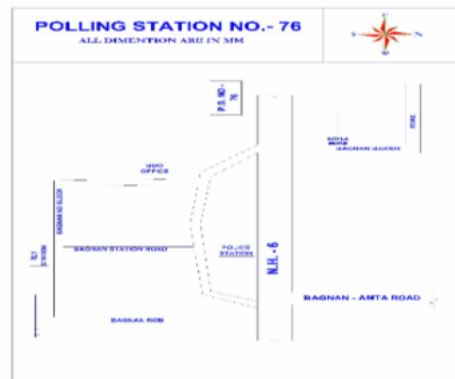

নির্বাচক নিবন্ধন আধিকারিকের স্বাক্ষর

Nazri Naksha

Google Map View

Polling Station Building Front View

Polling Station Front View

Cad View

Key MAP View

1 নাম : রমজান খাঁ পিতার নাম : কাশেম আলি খাঁ বাড়ির নং : n0001 বয়স : 48 লিঙ্গ : পুরুষ	HRC2873727 ফটো উপলব্ধ	2 নাম : আব্দুল রহিম খাঁ পিতার নাম : ইমদাদ আলি খাঁ বাড়ির নং : n0037 বয়স : 31 লিঙ্গ : পুরুষ	NCL1429042 ফটো উপলব্ধ	3 নাম : হাসিনা বেগম স্বামীর নাম : কুদ্দুস আলি মল্লিক বাড়ির নং : n0053 বয়স : 61 লিঙ্গ : মহিলা	HRC1364801 ফটো উপলব্ধ
4 নাম : রুপসানা বেগম স্বামীর নাম : মনিরুল আহমেদ খাঁ বাড়ির নং : n0006 বয়স : 35 লিঙ্গ : মহিলা	NCL1316538 ফটো উপলব্ধ	5 নাম : রোজিনা বেগম স্বামীর নাম : আমির খাঁ বাড়ির নং : n0006 বয়স : 38 লিঙ্গ : মহিলা	NCL1076751 ফটো উপলব্ধ	6 নাম : সাহানারা বেগম স্বামীর নাম : সাহাবুদ্দিন বাড়ির নং : n0006 বয়স : 39 লিঙ্গ : মহিলা	NCL0287706 ফটো উপলব্ধ
7 নাম : সাহাবুদ্দিন খাঁ পিতার নাম : আব্দুল সেলিম খাঁ বাড়ির নং : n0006 বয়স : 51 লিঙ্গ : পুরুষ	NCL2306017 ফটো উপলব্ধ	8 নাম : মনিরুল আহমেদ খাঁ পিতার নাম : আব্দুল সেলিম খাঁ বাড়ির নং : n0006 বয়স : 48 লিঙ্গ : পুরুষ	HRC2554483 ফটো উপলব্ধ	9 নাম : শাকিলা বেগম স্বামীর নাম : জাকির হোসেন খাঁ বাড়ির নং : n0069 বয়স : 38 লিঙ্গ : মহিলা	HRC3197928 ফটো উপলব্ধ
10 নাম : জামাতুন বেগম স্বামীর নাম : নজরুল খাঁ বাড়ির নং : n0049 বয়স : 35 লিঙ্গ : মহিলা	NCL0988378 ফটো উপলব্ধ	11 নাম : নজরুল খাঁ পিতার নাম : আব্দুল গফর খাঁ বাড়ির নং : n0049 বয়স : 48 লিঙ্গ : পুরুষ	HRC2070761 ফটো উপলব্ধ	12 নাম : আসমা বেগম স্বামীর নাম : ইদ্রিস আলি খাঁ বাড়ির নং : n0049 বয়স : 33 লিঙ্গ : মহিলা	NCL1316413 ফটো উপলব্ধ
13 নাম : রওসোনারা বেগম স্বামীর নাম : মতিলাল খাঁ বাড়ির নং : n0049 বয়স : 40 লিঙ্গ : মহিলা	NCL1062231 ফটো উপলব্ধ	14 নাম : সেখ ইত্তাজুল হুসমান পিতার নাম : সেখ সিরাজুল ইসলাম বাড়ির নং : n0004 বয়স : 27 লিঙ্গ : পুরুষ	NCL1821669 ফটো উপলব্ধ	15 নাম : সাইমা বেগম স্বামীর নাম : ইদ্রিস খাঁ বাড়ির নং : n0069 বয়স : 51 লিঙ্গ : মহিলা	NCL1821677 ফটো উপলব্ধ
16 নাম : মতিলাল খাঁ পিতার নাম : মনিরুল খাঁ বাড়ির নং : n0049 বয়স : 44 লিঙ্গ : পুরুষ	HRC2873677 ফটো উপলব্ধ	17 নাম : রহিমা বেগম স্বামীর নাম : রওশন আলি খাঁ বাড়ির নং : n0049 বয়স : 53 লিঙ্গ : মহিলা	WB/25/173/222655 ফটো উপলব্ধ	18 নাম : টোটন খাঁ পিতার নাম : দেলসাদ আলি খাঁ বাড়ির নং : n0039 বয়স : 34 লিঙ্গ : পুরুষ	NCL1062405 ফটো উপলব্ধ
19 নাম : সেখ সিগুয়েন আলি মায়ের নাম : মঞ্জুরা বেগম বাড়ির নং : n0028 বয়স : 31 লিঙ্গ : পুরুষ	NCL1316215 ফটো উপলব্ধ	20 নাম : সেখ ফরিদুল পিতার নাম : সেখ আবদুল হাপিজ বাড়ির নং : N0036 বয়স : 26 লিঙ্গ : পুরুষ	NCL2020360 ফটো উপলব্ধ	21 নাম : তোমিনা বেগম স্বামীর নাম : সেখ রবিয়াল বাড়ির নং : N0045 বয়স : 34 লিঙ্গ : মহিলা	NCL2018984 ফটো উপলব্ধ
22 নাম : সেখ হাসনাবেগম আলি মায়ের নাম : মঞ্জুরা বেগম বাড়ির নং : n0028 বয়স : 33 লিঙ্গ : পুরুষ	NCL1316207 ফটো উপলব্ধ	23 নাম : সেখ শিশু মুহম্মদ পিতার নাম : সেখ আক্কাশ আলি বাড়ির নং : n0028 বয়স : 41 লিঙ্গ : পুরুষ	HRC2070563 ফটো উপলব্ধ	24 নাম : নাজিরন বেগম স্বামীর নাম : সেখ তোহিদ আলি বাড়ির নং : n0028 বয়স : 56 লিঙ্গ : মহিলা	NCL1911619 ফটো উপলব্ধ
25 নাম : মঞ্জুরা বেগম স্বামীর নাম : সেখ জয়নাল আবেদিন বাড়ির নং : n0028 বয়স : 51 লিঙ্গ : মহিলা	NCL1924190 ফটো উপলব্ধ	26 নাম : সহিদা বেগম স্বামীর নাম : সেখ আব্দুল আলি বাড়ির নং : N0021 বয়স : 34 লিঙ্গ : মহিলা	NCL2018539 ফটো উপলব্ধ	27 নাম : সেখ আবদুল আলিম পিতার নাম : সেখ আবদুল রসিদ বাড়ির নং : N0025 বয়স : 24 লিঙ্গ : পুরুষ	NCL2019883 ফটো উপলব্ধ
28 নাম : মর্জিনা বেগম স্বামীর নাম : সেখ শিশু মুহম্মদ বাড়ির নং : n0028 বয়স : 39 লিঙ্গ : মহিলা	NCL1316546 ফটো উপলব্ধ	29 নাম : মাবুদা খাতুন স্বামীর নাম : রাজু মিয়া বাড়ির নং : N0055 বয়স : 30 লিঙ্গ : মহিলা	NCL2020501 ফটো উপলব্ধ	30 নাম : সগিরা বানু মায়ের নাম : মঞ্জুরা বেগম বাড়ির নং : N0028 বয়স : 24 লিঙ্গ : মহিলা	NCL2019685 ফটো উপলব্ধ