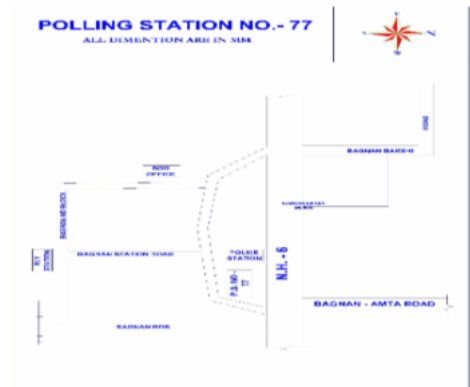

নির্বাচক নিবন্ধন আধিকারিকের স্বাক্ষর

Nazri Naksha

Google Map View

Polling Station Building Front View

Polling Station Front View

Cad View

Key MAP View

1 নাম : মোফজেল আলি খাঁন পিতার নাম : আলি আহমাদ খাঁন বাড়ির নং : n0216 বয়স : 84 লিঙ্গ : পুরুষ	NCL1429877 ফটো উপলব্ধ	2 নাম : আফসোনা বেগম স্বামীর নাম : জাহির আলি খাঁন বাড়ির নং : n0211 বয়স : 42 লিঙ্গ : মহিলা	NCL1429836 ফটো উপলব্ধ	3 নাম : সেখ মুশারফ আলি পিতার নাম : সেখ মোতিয়ার রহমান বাড়ির নং : n0205 বয়স : 30 লিঙ্গ : পুরুষ	NCL1429737 ফটো উপলব্ধ
4 নাম : সেখ হাসিব হাসান পিতার নাম : সেখ একলাস মহম্মদ বাড়ির নং : n0178 বয়স : 32 লিঙ্গ : পুরুষ	NCL1224260 ফটো উপলব্ধ	5 নাম : সেখ রাজকুমার পিতার নাম : সেখ রমজান বাড়ির নং : n0167 বয়স : 33 লিঙ্গ : পুরুষ	NCL1140037 ফটো উপলব্ধ	6 নাম : আসিয়া বেগম পিতার নাম : সেখ ইয়ার বাড়ির নং : বেনেশ্বর বয়স : 50 লিঙ্গ : মহিলা	NCL2272185 ফটো উপলব্ধ
7 নাম : মরজিনা খাতুন স্বামীর নাম : রহমান সেখ বাড়ির নং : n0159 বয়স : 82 লিঙ্গ : মহিলা	HRC1362722 ফটো উপলব্ধ	8 নাম : সেখ অরুন পিতার নাম : সেখ রজব আলি বাড়ির নং : n0134 বয়স : 55 লিঙ্গ : পুরুষ	NCL1924711 ফটো উপলব্ধ	9 নাম : সেখ রনি পিতার নাম : সেখ অরুন বাড়ির নং : n0134 বয়স : 33 লিঙ্গ : পুরুষ	NCL1140045 ফটো উপলব্ধ
10 নাম : সেখ রকি পিতার নাম : সেখ অরুন বাড়ির নং : n0134 বয়স : 35 লিঙ্গ : পুরুষ	NCL1062728 ফটো উপলব্ধ	11 নাম : কবিয়া খাতুন স্বামীর নাম : সেখ অরুন বাড়ির নং : n0134 বয়স : 57 লিঙ্গ : মহিলা	WB/25/173/225536 ফটো উপলব্ধ	12 নাম : সাবিনা বেগম স্বামীর নাম : সেখ বিটু বাড়ির নং : n0132 বয়স : 30 লিঙ্গ : মহিলা	NCL1429760 ফটো উপলব্ধ
13 নাম : সেখ শ্যাম পিতার নাম : সেখ রজব আলি বাড়ির নং : n0132 বয়স : 72 লিঙ্গ : পুরুষ	WB/25/173/225545 ফটো উপলব্ধ	14 নাম : সুকজান খাতুন পিতার নাম : সেখ রবিয়াল বাড়ির নং : n0045 বয়স : 31 লিঙ্গ : মহিলা	NCL1429646 ফটো উপলব্ধ	15 নাম : ময়রম বেগম স্বামীর নাম : সেখ রবিয়াল বাড়ির নং : n0045 বয়স : 41 লিঙ্গ : মহিলা	NCL1924760 ফটো উপলব্ধ
16 নাম : সেখ সাইফুল পিতার নাম : সেখ রফিক বাড়ির নং : n0032 বয়স : 30 লিঙ্গ : পুরুষ	NCL1429521 ফটো উপলব্ধ	17 নাম : সেখ নিরাপদ পিতার নাম : সেখ ইসলাম বাড়ির নং : n0139 বয়স : 52 লিঙ্গ : পুরুষ	WB/25/173/225522 ফটো উপলব্ধ	18 নাম : সেখ ডনি পিতার নাম : সেখ ইসলাম বাড়ির নং : n0139 বয়স : 42 লিঙ্গ : পুরুষ	HRC2071090 ফটো উপলব্ধ
19 নাম : শবনম আরা স্বামীর নাম : সেখ নিরাপদ বাড়ির নং : n0139 বয়স : 43 লিঙ্গ : মহিলা	HRC2071108 ফটো উপলব্ধ	20 নাম : সাজু মল্লিক পিতার নাম : ইবাদ মল্লিক বাড়ির নং : n0140 বয়স : 50 লিঙ্গ : পুরুষ	HRC2554913 ফটো উপলব্ধ	21 নাম : সালেহা বেগম স্বামীর নাম : সেখ গোলাম আলি বাড়ির নং : n0330 বয়স : 47 লিঙ্গ : মহিলা	HRC2868669 ফটো উপলব্ধ
22 নাম : সেখ মনি পিতার নাম : সেখ ইসলাম বাড়ির নং : n0139 বয়স : 40 লিঙ্গ : পুরুষ	HRC3127818 ফটো উপলব্ধ	23 নাম : জাহির আলি খাঁন পিতার নাম : মোফজেল আলি খাঁন বাড়ির নং : n0013 বয়স : 50 লিঙ্গ : পুরুষ	WB/25/173/225394 ফটো উপলব্ধ	24 নাম : জাসমিনারা বেগম স্বামীর নাম : মোফজেল আলি খাঁন বাড়ির নং : n0013 বয়স : 74 লিঙ্গ : মহিলা	WB/25/173/225628 ফটো উপলব্ধ
25 নাম : ক্যামেলিয়া রফিকত স্বামীর নাম : অভিষেক রফিকত বাড়ির নং : 0140 বয়স : 37 লিঙ্গ : মহিলা	FTF2993814 ফটো উপলব্ধ	26 নাম : সাইফুদ্দিন মন্ডল পিতার নাম : সামসু মন্ডল বাড়ির নং : N000 বয়স : 24 লিঙ্গ : পুরুষ	NCL2018679 ফটো উপলব্ধ	27 নাম : সেখ নাসিরুদ্দিন পিতার নাম : সেখ মিঠু বাড়ির নং : N0132 বয়স : 24 লিঙ্গ : পুরুষ	NCL2018406 ফটো উপলব্ধ
28 নাম : আফসার মল্লিক পিতার নাম : সাজু মল্লিক বাড়ির নং : N0140 বয়স : 24 লিঙ্গ : পুরুষ	NCL2020121 ফটো উপলব্ধ	29 নাম : হাসিনা খাতুন পিতার নাম : সামসু মন্ডল বাড়ির নং : N000 বয়স : 29 লিঙ্গ : মহিলা	NCL2018471 ফটো উপলব্ধ	30 নাম : মাজেদা বেগম মন্ডল স্বামীর নাম : সামসু মন্ডল বাড়ির নং : N0000 বয়স : 54 লিঙ্গ : মহিলা	HRC2567428 ফটো উপলব্ধ