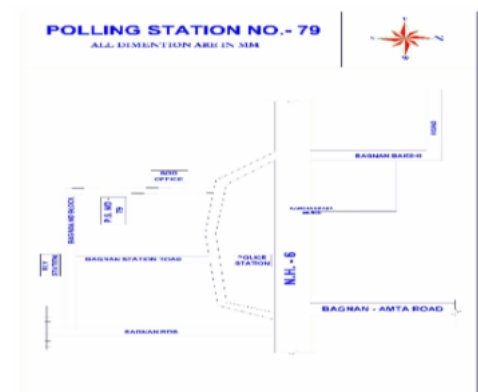

নির্বাচক নিবন্ধন আধিকারিকের স্বাক্ষর

Nazri Naksha

Google Map View

Polling Station Building Front View

Polling Station Front View

Cad View

Key MAP View

বিধানসভা নির্বাচনক্ষেত্রের নং, নাম : 180-বাগনান  
ভাগ নং, নাম : 1-বেড়াবেড়িয়া পশ্চিম (অংশ)