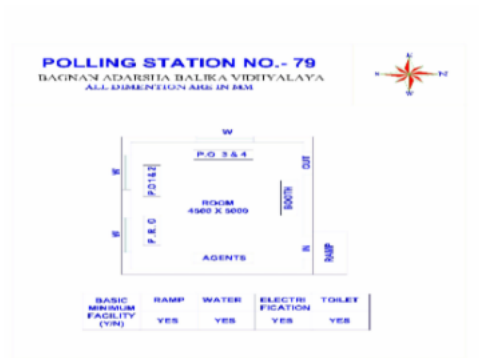

নির্বাচক নিবন্ধন আধিকারিকের স্বাক্ষর

Nazri Naksha

Google Map View

Polling Station Building Front View

Polling Station Front View

Cad View

Key MAP View

বিধানসভা নির্বাচনক্ষেত্রের নং, নাম : 180-বাগনান  
ভাগ নং, নাম : 1-বেড়াবেড়িয়া পশ্চিম (অংশ)