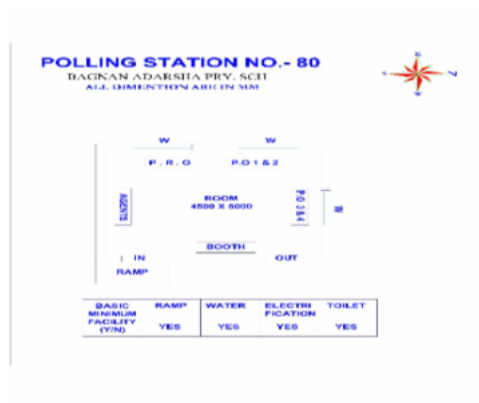

নির্বাচক নিবন্ধন আধিকারিকের স্বাক্ষর

Nazri Naksha

Google Map View

Polling Station Building Front View

Polling Station Front View

Cad View

Key MAP View

|   |                          |   |                          |  |                          |
|---|--------------------------|---|--------------------------|--|--------------------------|
| 1<br>নাম : অনিতা খেটো<br>স্বামীর নাম : গোকুল খেটো<br>বাড়ির নং : এন0040<br>বয়স : 51 লিঙ্গ : মহিলা              | NCL0216028<br>ফটো উপলব্ধ | 2<br>নাম : সেখ আমিরুল ইসলাম<br>পিতার নাম : সেখ নজরুল ইসলাম<br>বাড়ির নং : n0236<br>বয়স : 35 লিঙ্গ : পুরুষ        | NCL1063551<br>ফটো উপলব্ধ | 3<br>নাম : সেখ নজরুল ইসলাম<br>পিতার নাম : সেখ ইয়াকুব আলি<br>বাড়ির নং : n0236<br>বয়স : 65 লিঙ্গ : পুরুষ            | HRC0620179<br>ফটো উপলব্ধ |
| 4<br>নাম : সামিমা বেগম<br>স্বামীর নাম : সেখ ফরিদ হোসেন<br>বাড়ির নং : n0230<br>বয়স : 48 লিঙ্গ : মহিলা          | HRC2876274<br>ফটো উপলব্ধ | 5<br>নাম : মোসলেমা বেগম<br>স্বামীর নাম : সেখ মনিরুল হোসেন<br>বাড়ির নং : n0229<br>বয়স : 39 লিঙ্গ : মহিলা         | NCL1141134<br>ফটো উপলব্ধ | 6<br>নাম : সেখ ফরিদ হোসেন<br>পিতার নাম : গোলাম হোসেন<br>বাড়ির নং : n0229<br>বয়স : 55 লিঙ্গ : পুরুষ                 | HRC2876266<br>ফটো উপলব্ধ |
| 7<br>নাম : মোঃ সাহিদা সুলতান<br>পিতার নাম : সেখ আজিজুর রহমান<br>বাড়ির নং : n0227<br>বয়স : 48 লিঙ্গ : মহিলা    | HRC2875995<br>ফটো উপলব্ধ | 8<br>নাম : মোঃ লুতফন শেখা<br>স্বামীর নাম : সেখ আজিজুর রহমান<br>বাড়ির নং : n0226<br>বয়স : 63 লিঙ্গ : মহিলা       | HRC2875987<br>ফটো উপলব্ধ | 9<br>নাম : সাবিয়া বেগম<br>স্বামীর নাম : জাকির সরকার<br>বাড়ির নং : n0123<br>বয়স : 43 লিঙ্গ : মহিলা                 | NCL0988998<br>ফটো উপলব্ধ |
| 10<br>নাম : জাকির সরকার<br>পিতার নাম : আব্দুল রউফ<br>বাড়ির নং : n0123<br>বয়স : 54 লিঙ্গ : পুরুষ               | HRC3129442<br>ফটো উপলব্ধ | 11<br>নাম : জোয়াত্না বেগম<br>স্বামীর নাম : সেখ লুকাই<br>বাড়ির নং : n0116<br>বয়স : 49 লিঙ্গ : মহিলা             | NCL1140581<br>ফটো উপলব্ধ | 12<br>নাম : বিবিসাকিনা<br>পিতার নাম : বক্রর<br>বাড়ির নং : 001<br>বয়স : 50 লিঙ্গ : মহিলা                            | HRC0440669<br>ফটো উপলব্ধ |
| 13<br>নাম : লকাই সেখ<br>পিতার নাম : বক্রর<br>বাড়ির নং : n0116<br>বয়স : 53 লিঙ্গ : পুরুষ                       | HRC0440651<br>ফটো উপলব্ধ | 14<br>নাম : বিবি খাঁদি<br>স্বামীর নাম : বক্রর<br>বাড়ির নং : n0116<br>বয়স : 71 লিঙ্গ : মহিলা                     | HRC0440644<br>ফটো উপলব্ধ | 15<br>নাম : তনুজা খাতুন<br>স্বামীর নাম : সেখ মহ মিরাজ<br>বাড়ির নং : n0091<br>বয়স : 34 লিঙ্গ : মহিলা                | NCL1225143<br>ফটো উপলব্ধ |
| 16<br>নাম : ইমতিয়াজ কবীর<br>পিতার নাম : আহাসান কবীর<br>বাড়ির নং : n0091<br>বয়স : 36 লিঙ্গ : পুরুষ            | HRC3199163<br>ফটো উপলব্ধ | 17<br>নাম : সেখ মহঃ মিরাজ<br>পিতার নাম : মহম্মাদ আব্দুল হামিদ<br>বাড়ির নং : n0091<br>বয়স : 44 লিঙ্গ : পুরুষ     | NCL1225358<br>ফটো উপলব্ধ | 18<br>নাম : মহম্মাদ আব্দুল হামিদ<br>পিতার নাম : মহম্মাদ গোলাম জিলানী<br>বাড়ির নং : n0091<br>বয়স : 75 লিঙ্গ : পুরুষ | NCL1225333<br>ফটো উপলব্ধ |
| 19<br>নাম : রেহানা আনাম<br>স্বামীর নাম : মুইঃ খাইরুল আমিন<br>বাড়ির নং : n0091<br>বয়স : 67 লিঙ্গ : মহিলা       | NCL1430784<br>ফটো উপলব্ধ | 20<br>নাম : সেখ হাসানুর রহমান<br>পিতার নাম : সেখ মহব্বত আলি<br>বাড়ির নং : n0090<br>বয়স : 31 লিঙ্গ : পুরুষ       | NCL1522572<br>ফটো উপলব্ধ | 21<br>নাম : সেখ আমিনুর রহমান<br>পিতার নাম : সেখ মহব্বত আলি<br>বাড়ির নং : n0090<br>বয়স : 35 লিঙ্গ : পুরুষ           | NCL1063999<br>ফটো উপলব্ধ |
| 22<br>নাম : সেখ মিজানুর রহমান<br>পিতার নাম : সেখ মহব্বত আলি<br>বাড়ির নং : n0090<br>বয়স : 39 লিঙ্গ : পুরুষ     | HRC3129053<br>ফটো উপলব্ধ | 23<br>নাম : সেখ মোমিনুর ইসলাম<br>পিতার নাম : সেখ মহব্বত আলি<br>বাড়ির নং : n0090<br>বয়স : 43 লিঙ্গ : পুরুষ       | HRC3129244<br>ফটো উপলব্ধ | 24<br>নাম : লুতফন নেশা বেগম<br>স্বামীর নাম : সেখ মহব্বত আলি<br>বাড়ির নং : n0090<br>বয়স : 60 লিঙ্গ : মহিলা          | NCL0294652<br>ফটো উপলব্ধ |
| 25<br>নাম : সেখ মহব্বত আলি<br>পিতার নাম : সেখ আসরাফ আলি<br>বাড়ির নং : n0090<br>বয়স : 66 লিঙ্গ : পুরুষ         | NCL0294645<br>ফটো উপলব্ধ | 26<br>নাম : সেখ আব্দুল<br>পিতার নাম : সেখ আবদ<br>বাড়ির নং : n0082<br>বয়স : 58 লিঙ্গ : পুরুষ                     | HRC2565141<br>ফটো উপলব্ধ | 27<br>নাম : সরিফা খাতুন<br>স্বামীর নাম : বেজমউল করিম মেথ<br>বাড়ির নং : n0217<br>বয়স : 47 লিঙ্গ : মহিলা             | HRC3199171<br>ফটো উপলব্ধ |
| 28<br>নাম : সেখ মহঃ সাহাবুদ্দিন<br>পিতার নাম : সেখ লিয়াকত আলি<br>বাড়ির নং : এন0198<br>বয়স : 57 লিঙ্গ : পুরুষ | NCL2366334<br>ফটো উপলব্ধ | 29<br>নাম : অলেয়া রিকু সেখ<br>স্বামীর নাম : সেখ মহঃ সাহাবুদ্দিন<br>বাড়ির নং : এন0198<br>বয়স : 58 লিঙ্গ : মহিলা | NCL2366342<br>ফটো উপলব্ধ | 30<br>নাম : নাজনীন সুলতানা<br>পিতার নাম : সেখ মোসলেম আলি<br>বাড়ির নং : n0198<br>বয়স : 33 লিঙ্গ : মহিলা             | NCL1140797<br>ফটো উপলব্ধ |