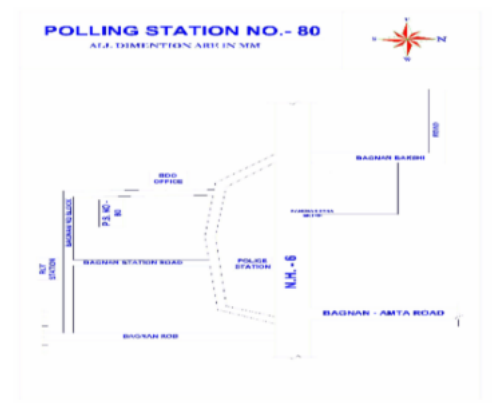

নির্বাচক নিবন্ধন আধিকারিকের স্বাক্ষর

Nazri Naksha

Google Map View

Polling Station Building Front View

Polling Station Front View

Cad View

Key MAP View

|   |                          |   |                          |  |                          |
|---|--------------------------|---|--------------------------|--|--------------------------|
| 1<br>নাম : অনিতা খেটো<br>স্বামীর নাম : গোকুল খেটো<br>বাড়ির নং : এন0040<br>বয়স : 51 লিঙ্গ : মহিলা              | NCL0216028<br>ফটো উপলব্ধ | 2<br>নাম : সেখ আমিরুল ইসলাম<br>পিতার নাম : সেখ নজরুল ইসলাম<br>বাড়ির নং : n0236<br>বয়স : 35 লিঙ্গ : পুরুষ        | NCL1063551<br>ফটো উপলব্ধ | 3<br>নাম : সেখ নজরুল ইসলাম<br>পিতার নাম : সেখ ইয়াকুব আলি<br>বাড়ির নং : n0236<br>বয়স : 65 লিঙ্গ : পুরুষ            | HRC0620179<br>ফটো উপলব্ধ |
| 4<br>নাম : সামিমা বেগম<br>স্বামীর নাম : সেখ ফরিদ হোসেন<br>বাড়ির নং : n0230<br>বয়স : 48 লিঙ্গ : মহিলা          | HRC2876274<br>ফটো উপলব্ধ | 5<br>নাম : মোসলেমা বেগম<br>স্বামীর নাম : সেখ মনিরুল হোসেন<br>বাড়ির নং : n0229<br>বয়স : 39 লিঙ্গ : মহিলা         | NCL1141134<br>ফটো উপলব্ধ | 6<br>নাম : সেখ ফরিদ হোসেন<br>পিতার নাম : গোলাম হোসেন<br>বাড়ির নং : n0229<br>বয়স : 55 লিঙ্গ : পুরুষ                 | HRC2876266<br>ফটো উপলব্ধ |
| 7<br>নাম : মোঃ সাহিদা সুলতান<br>পিতার নাম : সেখ আজিজুর রহমান<br>বাড়ির নং : n0227<br>বয়স : 48 লিঙ্গ : মহিলা    | HRC2875995<br>ফটো উপলব্ধ | 8<br>নাম : মোঃ লুতফন শেখা<br>স্বামীর নাম : সেখ আজিজুর রহমান<br>বাড়ির নং : n0226<br>বয়স : 63 লিঙ্গ : মহিলা       | HRC2875987<br>ফটো উপলব্ধ | 9<br>নাম : সাবিয়া বেগম<br>স্বামীর নাম : জাকির সরকার<br>বাড়ির নং : n0123<br>বয়স : 43 লিঙ্গ : মহিলা                 | NCL0988998<br>ফটো উপলব্ধ |
| 10<br>নাম : জাকির সরকার<br>পিতার নাম : আব্দুল রউফ<br>বাড়ির নং : n0123<br>বয়স : 54 লিঙ্গ : পুরুষ               | HRC3129442<br>ফটো উপলব্ধ | 11<br>নাম : জোয়াত্না বেগম<br>স্বামীর নাম : সেখ লুকাই<br>বাড়ির নং : n0116<br>বয়স : 49 লিঙ্গ : মহিলা             | NCL1140581<br>ফটো উপলব্ধ | 12<br>নাম : বিবিসাকিনা<br>পিতার নাম : বক্রর<br>বাড়ির নং : 001<br>বয়স : 50 লিঙ্গ : মহিলা                            | HRC0440669<br>ফটো উপলব্ধ |
| 13<br>নাম : লকাই সেখ<br>পিতার নাম : বক্রর<br>বাড়ির নং : n0116<br>বয়স : 53 লিঙ্গ : পুরুষ                       | HRC0440651<br>ফটো উপলব্ধ | 14<br>নাম : বিবি খাঁদি<br>স্বামীর নাম : বক্রর<br>বাড়ির নং : n0116<br>বয়স : 71 লিঙ্গ : মহিলা                     | HRC0440644<br>ফটো উপলব্ধ | 15<br>নাম : তনুজা খাতুন<br>স্বামীর নাম : সেখ মহ মিরাজ<br>বাড়ির নং : n0091<br>বয়স : 34 লিঙ্গ : মহিলা                | NCL1225143<br>ফটো উপলব্ধ |
| 16<br>নাম : ইমতিয়াজ কবীর<br>পিতার নাম : আহাসান কবীর<br>বাড়ির নং : n0091<br>বয়স : 36 লিঙ্গ : পুরুষ            | HRC3199163<br>ফটো উপলব্ধ | 17<br>নাম : সেখ মহঃ মিরাজ<br>পিতার নাম : মহম্মাদ আব্দুল হামিদ<br>বাড়ির নং : n0091<br>বয়স : 44 লিঙ্গ : পুরুষ     | NCL1225358<br>ফটো উপলব্ধ | 18<br>নাম : মহম্মাদ আব্দুল হামিদ<br>পিতার নাম : মহম্মাদ গোলাম জিলানী<br>বাড়ির নং : n0091<br>বয়স : 75 লিঙ্গ : পুরুষ | NCL1225333<br>ফটো উপলব্ধ |
| 19<br>নাম : রেহানা আনাম<br>স্বামীর নাম : মুইঃ খাইরুল আমিন<br>বাড়ির নং : n0091<br>বয়স : 67 লিঙ্গ : মহিলা       | NCL1430784<br>ফটো উপলব্ধ | 20<br>নাম : সেখ হাসানুর রহমান<br>পিতার নাম : সেখ মহব্বত আলি<br>বাড়ির নং : n0090<br>বয়স : 31 লিঙ্গ : পুরুষ       | NCL1522572<br>ফটো উপলব্ধ | 21<br>নাম : সেখ আমিনুর রহমান<br>পিতার নাম : সেখ মহব্বত আলি<br>বাড়ির নং : n0090<br>বয়স : 35 লিঙ্গ : পুরুষ           | NCL1063999<br>ফটো উপলব্ধ |
| 22<br>নাম : সেখ মিজানুর রহমান<br>পিতার নাম : সেখ মহব্বত আলি<br>বাড়ির নং : n0090<br>বয়স : 39 লিঙ্গ : পুরুষ     | HRC3129053<br>ফটো উপলব্ধ | 23<br>নাম : সেখ মোমিনুর ইসলাম<br>পিতার নাম : সেখ মহব্বত আলি<br>বাড়ির নং : n0090<br>বয়স : 43 লিঙ্গ : পুরুষ       | HRC3129244<br>ফটো উপলব্ধ | 24<br>নাম : লুতফন নেশা বেগম<br>স্বামীর নাম : সেখ মহব্বত আলি<br>বাড়ির নং : n0090<br>বয়স : 60 লিঙ্গ : মহিলা          | NCL0294652<br>ফটো উপলব্ধ |
| 25<br>নাম : সেখ মহব্বত আলি<br>পিতার নাম : সেখ আসরাফ আলি<br>বাড়ির নং : n0090<br>বয়স : 66 লিঙ্গ : পুরুষ         | NCL0294645<br>ফটো উপলব্ধ | 26<br>নাম : সেখ আব্দুল<br>পিতার নাম : সেখ আবদ<br>বাড়ির নং : n0082<br>বয়স : 58 লিঙ্গ : পুরুষ                     | HRC2565141<br>ফটো উপলব্ধ | 27<br>নাম : সরিফা খাতুন<br>স্বামীর নাম : বেজমউল করিম মেথ<br>বাড়ির নং : n0217<br>বয়স : 47 লিঙ্গ : মহিলা             | HRC3199171<br>ফটো উপলব্ধ |
| 28<br>নাম : সেখ মহঃ সাহাবুদ্দিন<br>পিতার নাম : সেখ লিয়াকত আলি<br>বাড়ির নং : এন0198<br>বয়স : 57 লিঙ্গ : পুরুষ | NCL2366334<br>ফটো উপলব্ধ | 29<br>নাম : অলেয়া রিকু সেখ<br>স্বামীর নাম : সেখ মহঃ সাহাবুদ্দিন<br>বাড়ির নং : এন0198<br>বয়স : 58 লিঙ্গ : মহিলা | NCL2366342<br>ফটো উপলব্ধ | 30<br>নাম : নাজনীন সুলতানা<br>পিতার নাম : সেখ মোসলেম আলি<br>বাড়ির নং : n0198<br>বয়স : 33 লিঙ্গ : মহিলা             | NCL1140797<br>ফটো উপলব্ধ |