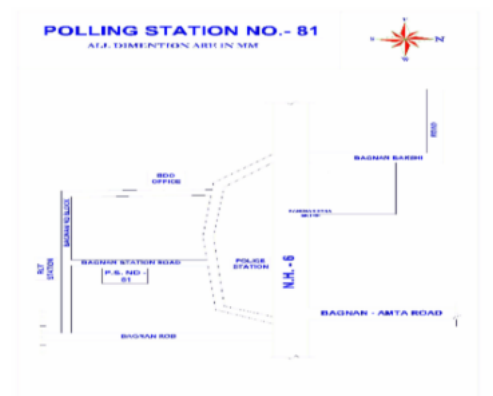

নির্বাচক নিবন্ধন আধিকারিকের স্বাক্ষর

Nazri Naksha

Google Map View

Polling Station Building Front View

Polling Station Front View

Cad View

Key MAP View

1 নাম : সেখ হাফিজুল রহমান পিতার নাম : আলতাভ হোসেন বাড়ির নং : n0303 বয়স : 33 লিঙ্গ : পুরুষ	NCL1318542 ফটো উপলব্ধ	2 নাম : ইসমাতারা বেগম স্বামীর নাম : সেখ নূরুল ইসলাম বাড়ির নং : n0212 বয়স : 40 লিঙ্গ : মহিলা	HRC2874113 ফটো উপলব্ধ	3 নাম : সেখ হায়দার আলি পিতার নাম : সেখ সেকেন্দার আলি বাড়ির নং : n0214 বয়স : 78 লিঙ্গ : পুরুষ	HRC2874139 ফটো উপলব্ধ
4 নাম : শেখ ইব্রাহিম মায়ের নাম : ফয়েজা বেগম বাড়ির নং : মায়ানবিসএফ.-ডী বয়স : 23 লিঙ্গ : পুরুষ	NCL2249670 ফটো উপলব্ধ	5 নাম : ফয়েজা বেগম স্বামীর নাম : সেখ নূরুল ইসলাম বাড়ির নং : n0228 বয়স : 42 লিঙ্গ : মহিলা	HRC2992873 ফটো উপলব্ধ	6 নাম : সেখ নজরুল ইসলাম পিতার নাম : সেখ হায়দার আলি বাড়ির নং : n0228 বয়স : 53 লিঙ্গ : পুরুষ	HRC2992881 ফটো উপলব্ধ
7 নাম : সেখ নূরুল ইসলাম পিতার নাম : সেখ হায়দার আলি বাড়ির নং : n0213 বয়স : 49 লিঙ্গ : পুরুষ	HRC2874121 ফটো উপলব্ধ	8 নাম : আলোলিকা (ঘোষাল) মুখার্জী স্বামীর নাম : অভিজিৎ ঘোষাল বাড়ির নং : n0315 বয়স : 39 লিঙ্গ : মহিলা	NCL1006725 ফটো উপলব্ধ	9 নাম : সমর অধিকারী পিতার নাম : বিশ্বনাথ অধিকারী বাড়ির নং : n0133 বয়স : 54 লিঙ্গ : পুরুষ	WB/25/173/228021 ফটো উপলব্ধ
10 নাম : স্বপন অধিকারী পিতার নাম : বিশ্বনাথ অধিকারী বাড়ির নং : n0133 বয়স : 60 লিঙ্গ : পুরুষ	WB/25/173/228354 ফটো উপলব্ধ	11 নাম : শৈলবালা অধিকারী স্বামীর নাম : বিশ্বনাথ অধিকারী বাড়ির নং : n0133 বয়স : 77 লিঙ্গ : মহিলা	WB/25/173/228847 ফটো উপলব্ধ	12 নাম : শিখা অধিকারী স্বামীর নাম : প্রশান্ত অধিকারী বাড়ির নং : n0009 বয়স : 42 লিঙ্গ : মহিলা	HRC2556561 ফটো উপলব্ধ
13 নাম : প্রশান্ত অধিকারী পিতার নাম : বলাই অধিকারী বাড়ির নং : n0009 বয়স : 47 লিঙ্গ : পুরুষ	HRC2556553 ফটো উপলব্ধ	14 নাম : কল্যানী অধিকারী স্বামীর নাম : কালীপদ অধিকারী বাড়ির নং : n0009 বয়স : 40 লিঙ্গ : মহিলা	NCL0989327 ফটো উপলব্ধ	15 নাম : কালীপদ অধিকারী পিতার নাম : বলাই অধিকারী বাড়ির নং : n0009 বয়স : 50 লিঙ্গ : পুরুষ	WB/25/173/228286 ফটো উপলব্ধ
16 নাম : রবীন অধিকারী পিতার নাম : দিলীপ অধিকারী বাড়ির নং : n0009 বয়স : 55 লিঙ্গ : পুরুষ	HRC0426502 ফটো উপলব্ধ	17 নাম : বিজয়া অধিকারী স্বামীর নাম : বলাই অধিকারী বাড়ির নং : n0009 বয়স : 85 লিঙ্গ : মহিলা	WB/25/173/228014 ফটো উপলব্ধ	18 নাম : চৈতালী অধিকারী স্বামীর নাম : রবীন অধিকারী বাড়ির নং : n0004 বয়স : 49 লিঙ্গ : মহিলা	HRC2072882 ফটো উপলব্ধ
19 নাম : বাস্তব অধিকারী পিতার নাম : স্বপন অধিকারী বাড়ির নং : n0133 বয়স : 28 লিঙ্গ : পুরুষ	NCL1599570 ফটো উপলব্ধ	20 নাম : দীপ অধিকারী পিতার নাম : প্রশান্ত অধিকারী বাড়ির নং : এন009 বয়স : 22 লিঙ্গ : পুরুষ	NCL2180164 ফটো উপলব্ধ	21 নাম : রিঙ্কু অধিকারী স্বামীর নাম : স্বপন অধিকারী বাড়ির নং : n0133 বয়স : 49 লিঙ্গ : মহিলা	NCL2243632 ফটো উপলব্ধ
22 নাম : সাগর অধিকারী পিতার নাম : প্রশান্ত অধিকারী বাড়ির নং : এন000 বয়স : 25 লিঙ্গ : পুরুষ	NCL1829043 ফটো উপলব্ধ	23 নাম : ভাস্বতী আদক পিতার নাম : ভাস্কর চন্দ্র আদক বাড়ির নং : n0012 বয়স : 26 লিঙ্গ : মহিলা	NCL1724053 ফটো উপলব্ধ	24 নাম : মল্লিকা আদক স্বামীর নাম : ভাস্কর চন্দ্র আদক বাড়ির নং : n0012 বয়স : 48 লিঙ্গ : মহিলা	HRC2072890 ফটো উপলব্ধ
25 নাম : তাপস কুমার মুখোপাধ্যায় পিতার নাম : রুমদ মুখার্জী বাড়ির নং : এন000 বয়স : 61 লিঙ্গ : পুরুষ	HRC0439125 ফটো উপলব্ধ	26 নাম : ভাস্কর চন্দ্র আদক পিতার নাম : কালীপদ আদক বাড়ির নং : n0012 বয়স : 61 লিঙ্গ : পুরুষ	HRC0426528 ফটো উপলব্ধ	27 নাম : মানসী মুখার্জী স্বামীর নাম : তাপস মুখার্জী বাড়ির নং : এন000 বয়স : 58 লিঙ্গ : মহিলা	HRC0439133 ফটো উপলব্ধ
28 নাম : দেবজিত মুখার্জী পিতার নাম : তাপস কুমার মুখার্জী বাড়ির নং : এন000 বয়স : 29 লিঙ্গ : পুরুষ	NCL1521723 ফটো উপলব্ধ	29 নাম : জাসমিনা ইয়াসমিন স্বামীর নাম : সেখ নাজি মুল ইসলাম বাড়ির নং : n0212 বয়স : 41 লিঙ্গ : মহিলা	NCL2014942 ফটো উপলব্ধ	30 নাম : সেখ নাজিমুল ইসলাম পিতার নাম : সেখ হায়দার আলি বাড়ির নং : n0215 বয়স : 47 লিঙ্গ : পুরুষ	HRC2874147 ফটো উপলব্ধ