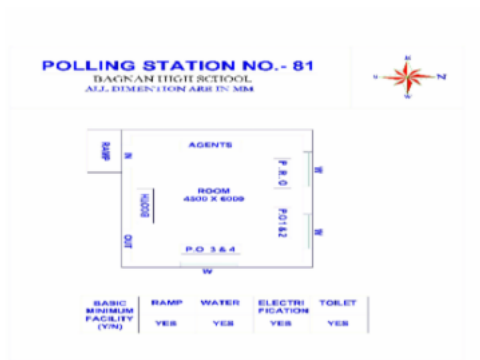

নির্বাচক নিবন্ধন আধিকারিকের স্বাক্ষর

Nazri Naksha

Google Map View

Polling Station Building Front View

Polling Station Front View

Cad View

Key MAP View

1 নাম : সেখ হাফিজুল রহমান পিতার নাম : আলতাভ হোসেন বাড়ির নং : n0303 বয়স : 33 লিঙ্গ : পুরুষ	NCL1318542 ফটো উপলব্ধ	2 নাম : ইসমাতারা বেগম স্বামীর নাম : সেখ নূরুল ইসলাম বাড়ির নং : n0212 বয়স : 40 লিঙ্গ : মহিলা	HRC2874113 ফটো উপলব্ধ	3 নাম : সেখ হায়দার আলি পিতার নাম : সেখ সেকেন্দার আলি বাড়ির নং : n0214 বয়স : 78 লিঙ্গ : পুরুষ	HRC2874139 ফটো উপলব্ধ
4 নাম : শেখ ইব্রাহিম মায়ের নাম : ফয়েজা বেগম বাড়ির নং : মায়ানবিসএফ.-ডী বয়স : 23 লিঙ্গ : পুরুষ	NCL2249670 ফটো উপলব্ধ	5 নাম : ফয়েজা বেগম স্বামীর নাম : সেখ নূরুল ইসলাম বাড়ির নং : n0228 বয়স : 42 লিঙ্গ : মহিলা	HRC2992873 ফটো উপলব্ধ	6 নাম : সেখ নজরুল ইসলাম পিতার নাম : সেখ হায়দার আলি বাড়ির নং : n0228 বয়স : 53 লিঙ্গ : পুরুষ	HRC2992881 ফটো উপলব্ধ
7 নাম : সেখ নূরুল ইসলাম পিতার নাম : সেখ হায়দার আলি বাড়ির নং : n0213 বয়স : 49 লিঙ্গ : পুরুষ	HRC2874121 ফটো উপলব্ধ	8 নাম : আলোলিকা (ঘোষাল) মুখার্জী স্বামীর নাম : অভিজিৎ ঘোষাল বাড়ির নং : n0315 বয়স : 39 লিঙ্গ : মহিলা	NCL1006725 ফটো উপলব্ধ	9 নাম : সমর অধিকারী পিতার নাম : বিশ্বনাথ অধিকারী বাড়ির নং : n0133 বয়স : 54 লিঙ্গ : পুরুষ	WB/25/173/228021 ফটো উপলব্ধ
10 নাম : স্বপন অধিকারী পিতার নাম : বিশ্বনাথ অধিকারী বাড়ির নং : n0133 বয়স : 60 লিঙ্গ : পুরুষ	WB/25/173/228354 ফটো উপলব্ধ	11 নাম : শৈলবালা অধিকারী স্বামীর নাম : বিশ্বনাথ অধিকারী বাড়ির নং : n0133 বয়স : 77 লিঙ্গ : মহিলা	WB/25/173/228847 ফটো উপলব্ধ	12 নাম : শিখা অধিকারী স্বামীর নাম : প্রশান্ত অধিকারী বাড়ির নং : n0009 বয়স : 42 লিঙ্গ : মহিলা	HRC2556561 ফটো উপলব্ধ
13 নাম : প্রশান্ত অধিকারী পিতার নাম : বলাই অধিকারী বাড়ির নং : n0009 বয়স : 47 লিঙ্গ : পুরুষ	HRC2556553 ফটো উপলব্ধ	14 নাম : কল্যানী অধিকারী স্বামীর নাম : কালীপদ অধিকারী বাড়ির নং : n0009 বয়স : 40 লিঙ্গ : মহিলা	NCL0989327 ফটো উপলব্ধ	15 নাম : কালীপদ অধিকারী পিতার নাম : বলাই অধিকারী বাড়ির নং : n0009 বয়স : 50 লিঙ্গ : পুরুষ	WB/25/173/228286 ফটো উপলব্ধ
16 নাম : রবীন অধিকারী পিতার নাম : দিলীপ অধিকারী বাড়ির নং : n0009 বয়স : 55 লিঙ্গ : পুরুষ	HRC0426502 ফটো উপলব্ধ	17 নাম : বিজয়া অধিকারী স্বামীর নাম : বলাই অধিকারী বাড়ির নং : n0009 বয়স : 85 লিঙ্গ : মহিলা	WB/25/173/228014 ফটো উপলব্ধ	18 নাম : চৈতালী অধিকারী স্বামীর নাম : রবীন অধিকারী বাড়ির নং : n0004 বয়স : 49 লিঙ্গ : মহিলা	HRC2072882 ফটো উপলব্ধ
19 নাম : বাস্তব অধিকারী পিতার নাম : স্বপন অধিকারী বাড়ির নং : n0133 বয়স : 28 লিঙ্গ : পুরুষ	NCL1599570 ফটো উপলব্ধ	20 নাম : দীপ অধিকারী পিতার নাম : প্রশান্ত অধিকারী বাড়ির নং : এন009 বয়স : 22 লিঙ্গ : পুরুষ	NCL2180164 ফটো উপলব্ধ	21 নাম : রিঙ্কু অধিকারী স্বামীর নাম : স্বপন অধিকারী বাড়ির নং : n0133 বয়স : 49 লিঙ্গ : মহিলা	NCL2243632 ফটো উপলব্ধ
22 নাম : সাগর অধিকারী পিতার নাম : প্রশান্ত অধিকারী বাড়ির নং : এন000 বয়স : 25 লিঙ্গ : পুরুষ	NCL1829043 ফটো উপলব্ধ	23 নাম : ভাস্বতী আদক পিতার নাম : ভাস্কর চন্দ্র আদক বাড়ির নং : n0012 বয়স : 26 লিঙ্গ : মহিলা	NCL1724053 ফটো উপলব্ধ	24 নাম : মল্লিকা আদক স্বামীর নাম : ভাস্কর চন্দ্র আদক বাড়ির নং : n0012 বয়স : 48 লিঙ্গ : মহিলা	HRC2072890 ফটো উপলব্ধ
25 নাম : তাপস কুমার মুখোপাধ্যায় পিতার নাম : রুমদ মুখার্জী বাড়ির নং : এন000 বয়স : 61 লিঙ্গ : পুরুষ	HRC0439125 ফটো উপলব্ধ	26 নাম : ভাস্কর চন্দ্র আদক পিতার নাম : কালীপদ আদক বাড়ির নং : n0012 বয়স : 61 লিঙ্গ : পুরুষ	HRC0426528 ফটো উপলব্ধ	27 নাম : মানসী মুখার্জী স্বামীর নাম : তাপস মুখার্জী বাড়ির নং : এন000 বয়স : 58 লিঙ্গ : মহিলা	HRC0439133 ফটো উপলব্ধ
28 নাম : দেবজিত মুখার্জী পিতার নাম : তাপস কুমার মুখার্জী বাড়ির নং : এন000 বয়স : 29 লিঙ্গ : পুরুষ	NCL1521723 ফটো উপলব্ধ	29 নাম : জাসমিনা ইয়াসমিন স্বামীর নাম : সেখ নাজি মুল ইসলাম বাড়ির নং : n0212 বয়স : 41 লিঙ্গ : মহিলা	NCL2014942 ফটো উপলব্ধ	30 নাম : সেখ নাজিমুল ইসলাম পিতার নাম : সেখ হায়দার আলি বাড়ির নং : n0215 বয়স : 47 লিঙ্গ : পুরুষ	HRC2874147 ফটো উপলব্ধ