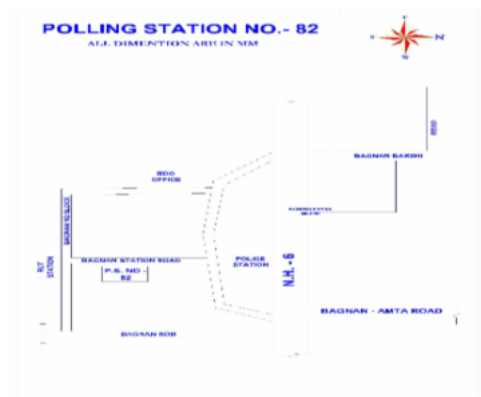

নির্বাচক নিবন্ধন আধিকারিকের স্বাক্ষর

Nazri Naksha

Google Map View

Polling Station Building Front View

Polling Station Front View

Cad View

Key MAP View

1	NCL1431584	নাম : আসলেমা বেগম স্বামীর নাম: আলতাফ সেখ বাড়ির নং : n0222 বয়স : 55 লিঙ্গ : মহিলা	ফটো উপলব্ধ	2	NCL1431444	নাম : মহম্মদ সামসুল আলম সেখ পিতার নাম: মহম্মদ খাইরুল জামান বাড়ির নং : n0211 বয়স : 53 লিঙ্গ : পুরুষ	ফটো উপলব্ধ	3	HRC2597854	নাম : শান্তনু ঘোষ পিতার নাম: রবীন্দ্রনাথ ঘোষ বাড়ির নং : n0190 বয়স : 45 লিঙ্গ : পুরুষ	ফটো উপলব্ধ
4	NCL1925239	নাম : কবিতা রানি ঘোষ স্বামীর নাম: রবীন্দ্রনাথ ঘোষ বাড়ির নং : n0190 বয়স : 70 লিঙ্গ : মহিলা	ফটো উপলব্ধ	5	NCL1229210	নাম : সেখ কাইজার আহমেদ পিতার নাম: স্ক রফিকুল হক বাড়ির নং : n0262 বয়স : 37 লিঙ্গ : পুরুষ	ফটো উপলব্ধ	6	WB/25/174/267121	নাম : সেখ সাইফুলরহমান পিতার নাম: আইয়ুব বাড়ির নং : n0298 বয়স : 53 লিঙ্গ : পুরুষ	ফটো উপলব্ধ
7	CWM1507938	নাম : মাহমুদা খাতুন স্বামীর নাম: সেখ সাইফুল রহমান বাড়ির নং : n0299 বয়স : 44 লিঙ্গ : মহিলা	ফটো উপলব্ধ	8	WB/25/173/231299	নাম : সুভাষ মুখার্জী পিতার নাম: জীতেন্দ্র মুখার্জী বাড়ির নং : n0068 বয়স : 75 লিঙ্গ : পুরুষ	ফটো উপলব্ধ	9	NCL1837087	নাম : জয়শ্রী মুখার্জী স্বামীর নাম: বারীন্দ্রনাথ মুখার্জী বাড়ির নং : n0068 বয়স : 76 লিঙ্গ : মহিলা	ফটো উপলব্ধ
10	HRC2076297	নাম : দেবশ্রী মুখার্জী পিতার নাম: বারীন্দ্রনাথ মুখার্জী বাড়ির নং : n0068 বয়স : 43 লিঙ্গ : মহিলা	ফটো উপলব্ধ	11	HRC2874576	নাম : দেবাজ্ঞ মুখার্জী পিতার নাম: বারীন্দ্রনাথ মুখার্জী বাড়ির নং : n0068 বয়স : 41 লিঙ্গ : পুরুষ	ফটো উপলব্ধ	12	HRC2078103	নাম : আমিরুল ইসলাম চৌধুরী পিতার নাম: সিরাজুল ইসলাম চৌধুরী বাড়ির নং : n0354 বয়স : 65 লিঙ্গ : পুরুষ	ফটো উপলব্ধ
13	HRC2559110	নাম : সোমা ঘোষ পিতার নাম: সুনীল ঘোষ বাড়ির নং : n0190 বয়স : 42 লিঙ্গ : মহিলা	ফটো উপলব্ধ	14	HRC0430835	নাম : সেখ রফিক আহমেদ পিতার নাম: সেখ ইয়াসিন আলি বাড়ির নং : n0125 বয়স : 64 লিঙ্গ : পুরুষ	ফটো উপলব্ধ	15	NCL0988667	নাম : নাসরিন চৌধুরী স্বামীর নাম: কুন্তল বিটেল বাড়ির নং : N0354 বয়স : 35 লিঙ্গ : মহিলা	ফটো উপলব্ধ
16	HRC0430843	নাম : জহুরা খাতুন স্বামীর নাম: সেখ রফিক আহমেদ বাড়ির নং : n0125 বয়স : 59 লিঙ্গ : মহিলা	ফটো উপলব্ধ	17	NCL2076016	নাম : দীপালী মুখার্জী স্বামীর নাম: সুভাষ মুখার্জী বাড়ির নং : n0068 বয়স : 68 লিঙ্গ : মহিলা	ফটো উপলব্ধ	18	NCL1318781	নাম : নাসরিন সুলতানা পিতার নাম: সেখ রফিক আহমেদ বাড়ির নং : n0125 বয়স : 31 লিঙ্গ : মহিলা	ফটো উপলব্ধ
19	NCL2252849	নাম : সালেহুর আলম পিতার নাম: মহম্মদ সামসুল আলম বাড়ির নং : এন000 বয়স : 21 লিঙ্গ : পুরুষ	ফটো উপলব্ধ	20	NCL1724244	নাম : সহদর দেবী অন্যান্য: মুন্সী দেবী বাড়ির নং : n0307 বয়স : 72 লিঙ্গ : মহিলা	ফটো উপলব্ধ	21	NCL1724251	নাম : মুন্সী দেবী স্বামীর নাম: অনীল কুমার সিং বাড়ির নং : n0308 বয়স : 53 লিঙ্গ : মহিলা	ফটো উপলব্ধ
22	NCL1229228	নাম : রাইন নাজনিন পিতার নাম: সেখ রফিকুল হক বাড়ির নং : n0264 বয়স : 34 লিঙ্গ : মহিলা	ফটো উপলব্ধ	23	NCL2250348	নাম : দিলীপ অধিকারী পিতার নাম: বলাই অধিকারী বাড়ির নং : n0315 বয়স : 69 লিঙ্গ : পুরুষ	ফটো উপলব্ধ	24	AZQ1265842	নাম : সুমিত্রা দাস সরকার স্বামীর নাম: সুদীপ সরকার বাড়ির নং : মুনা বয়স : 34 লিঙ্গ : মহিলা	ফটো উপলব্ধ
25	NCL2049328	নাম : কম্পনা অধিকারী স্বামীর নাম: নিরঞ্জন অধিকারী বাড়ির নং : n0101 বয়স : 66 লিঙ্গ : মহিলা	ফটো উপলব্ধ	26	NCL1431634	নাম : জয়শ্রী অধিকারী স্বামীর নাম: অনিমেষ অধিকারী বাড়ির নং : n0224 বয়স : 31 লিঙ্গ : মহিলা	ফটো উপলব্ধ	27	HRC2075489	নাম : অনিমেষ অধিকারী পিতার নাম: নিরঞ্জন অধিকারী বাড়ির নং : n0101 বয়স : 46 লিঙ্গ : পুরুষ	ফটো উপলব্ধ
28	WB/25/173/228080	নাম : মীনা অধিকারী স্বামীর নাম: দিলীপ অধিকারী বাড়ির নং : n0314 বয়স : 59 লিঙ্গ : মহিলা	ফটো উপলব্ধ	29	NCL1672385	নাম : টগরী অধিকারী পিতার নাম: সঞ্জীব অধিকারী বাড়ির নং : n0316 বয়স : 30 লিঙ্গ : মহিলা	ফটো উপলব্ধ	30	HRC3198512	নাম : সঞ্জিব অধিকারী পিতার নাম: দিলীপ অধিকারী বাড়ির নং : n0317 বয়স : 38 লিঙ্গ : পুরুষ	ফটো উপলব্ধ