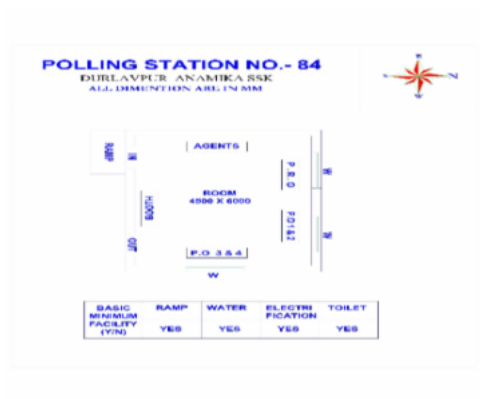

নির্বাচক নিবন্ধন আধিকারিকের স্বাক্ষর

Nazri Naksha

Google Map View

Polling Station Building Front View

Polling Station Front View

Cad View

Key MAP View

1 নাম : কাকলি অধিকারী বিশ্বাস স্বামীর নাম: অচিন্ত্য কুমার বিশ্বাস বাড়ির নং : n0147 বয়স : 58 লিঙ্গ : মহিলা	HGZ2488732 ফটো উপলব্ধ	2 নাম : শংকরী কুন্ডু স্বামীর নাম: গোপাল কুন্ডু বাড়ির নং : n0019 বয়স : 63 লিঙ্গ : মহিলা	WB/25/173/303827 ফটো উপলব্ধ	3 নাম : মৌ কর স্বামীর নাম: বংশীবদন কর বাড়ির নং : n0086 বয়স : 51 লিঙ্গ : মহিলা	DFM1361518 ফটো উপলব্ধ
4 নাম : বংশীবদন কর পিতার নাম: কানাই কর বাড়ির নং : n0086 বয়স : 65 লিঙ্গ : পুরুষ	DFM1360775 ফটো উপলব্ধ	5 নাম : আল্পনা কর স্বামীর নাম: মোহিত কর বাড়ির নং : n0086 বয়স : 68 লিঙ্গ : মহিলা	WB/25/173/303723 ফটো উপলব্ধ	6 নাম : মোহিত কর পিতার নাম: বিপিন কর বাড়ির নং : n0086 বয়স : 76 লিঙ্গ : পুরুষ	WB/25/173/303616 ফটো উপলব্ধ
7 নাম : বিশ্বনাথ কুন্ডু পিতার নাম: গোপাল চন্দ্র কুন্ডু বাড়ির নং : n0086 বয়স : 39 লিঙ্গ : পুরুষ	HRC3207727 ফটো উপলব্ধ	8 নাম : সৌম্যজিত কর পিতার নাম: বংশী বদন কর বাড়ির নং : n0086 বয়স : 26 লিঙ্গ : পুরুষ	NCL1724491 ফটো উপলব্ধ	9 নাম : কম্পতর মন্ডল পিতার নাম: ঘনশ্যাম মন্ডল বাড়ির নং : 0এন42 বয়স : 20 লিঙ্গ : পুরুষ	NCL2254936 ফটো উপলব্ধ
10 নাম : ঘনশ্যাম মন্ডল পিতার নাম: রামচরন মন্ডল বাড়ির নং : এন0086 বয়স : 57 লিঙ্গ : পুরুষ	NCL1820570 ফটো উপলব্ধ	11 নাম : জহর লাল গুড়িয়া পিতার নাম: শ্রীপতি চরণ গুড়িয়া বাড়ির নং : n0015 বয়স : 77 লিঙ্গ : পুরুষ	NCL1950328 ফটো উপলব্ধ	12 নাম : কম্পনা গুড়িয়া স্বামীর নাম: জহর লাল গুড়িয়া বাড়ির নং : n0015 বয়স : 70 লিঙ্গ : মহিলা	NCL1955012 ফটো উপলব্ধ
13 নাম : পিয়ালী ব্যানার্জী গোস্বামী স্বামীর নাম: চিন্ময় কান্তি গোস্বামী বাড়ির নং : n0013 বয়স : 53 লিঙ্গ : মহিলা	HRC1552660 ফটো উপলব্ধ	14 নাম : চিন্ময় কান্তি গোস্বামী পিতার নাম: জগন্নাথ গোস্বামী বাড়ির নং : n0013 বয়স : 62 লিঙ্গ : পুরুষ	NCL1912815 ফটো উপলব্ধ	15 নাম : অনুষ্কা গোস্বামী পিতার নাম: চিন্ময় কান্তি গোস্বামী বাড়ির নং : n0013 বয়স : 26 লিঙ্গ : মহিলা	NCL1724533 ফটো উপলব্ধ
16 নাম : অসীম কুমার ঘোষ পিতার নাম: তডিং ঘোষ বাড়ির নং : n0061 বয়স : 64 লিঙ্গ : পুরুষ	WB/25/173/303705 ফটো উপলব্ধ	17 নাম : স্বস্তিকা ঘোষ স্বামীর নাম: তুয়ার কান্তি ঘোষ বাড়ির নং : n0059 বয়স : 68 লিঙ্গ : মহিলা	WB/25/173/303233 ফটো উপলব্ধ	18 নাম : রূপালী ঘোড়াই স্বামীর নাম: তপন ঘোড়াই বাড়ির নং : n0057 বয়স : 45 লিঙ্গ : মহিলা	NCL1320084 ফটো উপলব্ধ
19 নাম : মৌসুমী ঘোষ স্বামীর নাম: রামকৃষ্ণ ঘোষ বাড়ির নং : n0055 বয়স : 39 লিঙ্গ : মহিলা	HRC3207669 ফটো উপলব্ধ	20 নাম : রামকৃষ্ণ ঘোষ পিতার নাম: গোবিন্দ ঘোষ বাড়ির নং : n0055 বয়স : 51 লিঙ্গ : পুরুষ	WB/25/173/303374 ফটো উপলব্ধ	21 নাম : মীরা ঘোষ স্বামীর নাম: গোবিন্দ ঘোষ বাড়ির নং : n0055 বয়স : 79 লিঙ্গ : মহিলা	WB/25/173/303456 ফটো উপলব্ধ
22 নাম : লতা ঘোষ স্বামীর নাম: পুলক ঘোষ বাড়ির নং : n0062 বয়স : 51 লিঙ্গ : মহিলা	NCL1065242 ফটো উপলব্ধ	23 নাম : পুলক ঘোষ পিতার নাম: গৌর ঘোষ বাড়ির নং : n0062 বয়স : 60 লিঙ্গ : পুরুষ	WB/25/173/303065 ফটো উপলব্ধ	24 নাম : রত্না ঘোষ স্বামীর নাম: ফটিক ঘোষ বাড়ির নং : n0062 বয়স : 57 লিঙ্গ : মহিলা	HRC1556687 ফটো উপলব্ধ
25 নাম : ফটিক ঘোষ পিতার নাম: গৌর ঘোষ বাড়ির নং : n0062 বয়স : 68 লিঙ্গ : পুরুষ	WB/25/173/303239 ফটো উপলব্ধ	26 নাম : অলোক ঘোষ পিতার নাম: গৌর ঘোষ বাড়ির নং : n0062 বয়স : 70 লিঙ্গ : পুরুষ	HRC3016003 ফটো উপলব্ধ	27 নাম : স্বপন ঘোষ পিতার নাম: গৌর ঘোষ বাড়ির নং : n0062 বয়স : 72 লিঙ্গ : পুরুষ	HRC1369826 ফটো উপলব্ধ
28 নাম : পম্পা ঘোষ স্বামীর নাম: অসিম কুমার ঘোষ বাড়ির নং : n0061 বয়স : 52 লিঙ্গ : মহিলা	HRC2620607 ফটো উপলব্ধ	29 নাম : তাপস ঘোষ পিতার নাম: তডিং ঘোষ বাড়ির নং : n0061 বয়স : 58 লিঙ্গ : পুরুষ	WB/25/173/303063 ফটো উপলব্ধ	30 নাম : মৌসুমী ঘোষ স্বামীর নাম: শান্তনু ঘোষ বাড়ির নং : n0060 বয়স : 40 লিঙ্গ : মহিলা	NCL1319714 ফটো উপলব্ধ