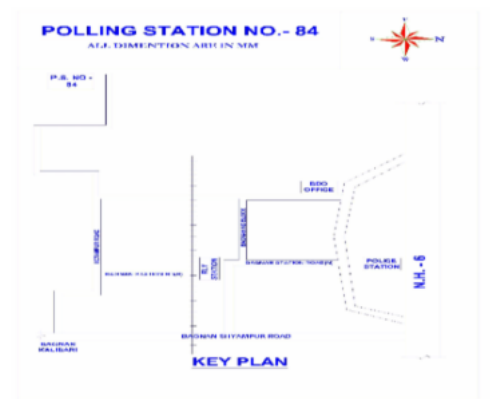

নির্বাচক নিবন্ধন আধিকারিকের স্বাক্ষর

Nazri Naksha

Google Map View

Polling Station Building Front View

Polling Station Front View

Cad View

Key MAP View

1 নাম : কাকলি অধিকারী বিশ্বাস স্বামীর নাম: অচিন্ত্য কুমার বিশ্বাস বাড়ির নং : n0147 বয়স : 58 লিঙ্গ : মহিলা	HGZ2488732 ফটো উপলব্ধ	2 নাম : শংকরী কুন্ডু স্বামীর নাম: গোপাল কুন্ডু বাড়ির নং : n0019 বয়স : 63 লিঙ্গ : মহিলা	WB/25/173/303827 ফটো উপলব্ধ	3 নাম : মৌ কর স্বামীর নাম: বংশীবদন কর বাড়ির নং : n0086 বয়স : 51 লিঙ্গ : মহিলা	DFM1361518 ফটো উপলব্ধ
4 নাম : বংশীবদন কর পিতার নাম: কানাই কর বাড়ির নং : n0086 বয়স : 65 লিঙ্গ : পুরুষ	DFM1360775 ফটো উপলব্ধ	5 নাম : আল্পনা কর স্বামীর নাম: মোহিত কর বাড়ির নং : n0086 বয়স : 68 লিঙ্গ : মহিলা	WB/25/173/303723 ফটো উপলব্ধ	6 নাম : মোহিত কর পিতার নাম: বিপিন কর বাড়ির নং : n0086 বয়স : 76 লিঙ্গ : পুরুষ	WB/25/173/303616 ফটো উপলব্ধ
7 নাম : বিশ্বনাথ কুন্ডু পিতার নাম: গোপাল চন্দ্র কুন্ডু বাড়ির নং : n0086 বয়স : 39 লিঙ্গ : পুরুষ	HRC3207727 ফটো উপলব্ধ	8 নাম : সৌম্যজিত কর পিতার নাম: বংশী বদন কর বাড়ির নং : n0086 বয়স : 26 লিঙ্গ : পুরুষ	NCL1724491 ফটো উপলব্ধ	9 নাম : কম্পতর মন্ডল পিতার নাম: ঘনশ্যাম মন্ডল বাড়ির নং : 0এন42 বয়স : 20 লিঙ্গ : পুরুষ	NCL2254936 ফটো উপলব্ধ
10 নাম : ঘনশ্যাম মন্ডল পিতার নাম: রামচরন মন্ডল বাড়ির নং : এন0086 বয়স : 57 লিঙ্গ : পুরুষ	NCL1820570 ফটো উপলব্ধ	11 নাম : জহর লাল গুড়িয়া পিতার নাম: শ্রীপতি চরণ গুড়িয়া বাড়ির নং : n0015 বয়স : 77 লিঙ্গ : পুরুষ	NCL1950328 ফটো উপলব্ধ	12 নাম : কম্পনা গুড়িয়া স্বামীর নাম: জহর লাল গুড়িয়া বাড়ির নং : n0015 বয়স : 70 লিঙ্গ : মহিলা	NCL1955012 ফটো উপলব্ধ
13 নাম : পিয়ালী ব্যানার্জী গোস্বামী স্বামীর নাম: চিন্ময় কান্তি গোস্বামী বাড়ির নং : n0013 বয়স : 53 লিঙ্গ : মহিলা	HRC1552660 ফটো উপলব্ধ	14 নাম : চিন্ময় কান্তি গোস্বামী পিতার নাম: জগন্নাথ গোস্বামী বাড়ির নং : n0013 বয়স : 62 লিঙ্গ : পুরুষ	NCL1912815 ফটো উপলব্ধ	15 নাম : অনুষ্কা গোস্বামী পিতার নাম: চিন্ময় কান্তি গোস্বামী বাড়ির নং : n0013 বয়স : 26 লিঙ্গ : মহিলা	NCL1724533 ফটো উপলব্ধ
16 নাম : অসীম কুমার ঘোষ পিতার নাম: তডিং ঘোষ বাড়ির নং : n0061 বয়স : 64 লিঙ্গ : পুরুষ	WB/25/173/303705 ফটো উপলব্ধ	17 নাম : স্বস্তিকা ঘোষ স্বামীর নাম: তুয়ার কান্তি ঘোষ বাড়ির নং : n0059 বয়স : 68 লিঙ্গ : মহিলা	WB/25/173/303233 ফটো উপলব্ধ	18 নাম : রূপালী ঘোড়াই স্বামীর নাম: তপন ঘোড়াই বাড়ির নং : n0057 বয়স : 45 লিঙ্গ : মহিলা	NCL1320084 ফটো উপলব্ধ
19 নাম : মৌসুমী ঘোষ স্বামীর নাম: রামকৃষ্ণ ঘোষ বাড়ির নং : n0055 বয়স : 39 লিঙ্গ : মহিলা	HRC3207669 ফটো উপলব্ধ	20 নাম : রামকৃষ্ণ ঘোষ পিতার নাম: গোবিন্দ ঘোষ বাড়ির নং : n0055 বয়স : 51 লিঙ্গ : পুরুষ	WB/25/173/303374 ফটো উপলব্ধ	21 নাম : মীরা ঘোষ স্বামীর নাম: গোবিন্দ ঘোষ বাড়ির নং : n0055 বয়স : 79 লিঙ্গ : মহিলা	WB/25/173/303456 ফটো উপলব্ধ
22 নাম : লতা ঘোষ স্বামীর নাম: পুলক ঘোষ বাড়ির নং : n0062 বয়স : 51 লিঙ্গ : মহিলা	NCL1065242 ফটো উপলব্ধ	23 নাম : পুলক ঘোষ পিতার নাম: গৌর ঘোষ বাড়ির নং : n0062 বয়স : 60 লিঙ্গ : পুরুষ	WB/25/173/303065 ফটো উপলব্ধ	24 নাম : রত্না ঘোষ স্বামীর নাম: ফটিক ঘোষ বাড়ির নং : n0062 বয়স : 57 লিঙ্গ : মহিলা	HRC1556687 ফটো উপলব্ধ
25 নাম : ফটিক ঘোষ পিতার নাম: গৌর ঘোষ বাড়ির নং : n0062 বয়স : 68 লিঙ্গ : পুরুষ	WB/25/173/303239 ফটো উপলব্ধ	26 নাম : অলোক ঘোষ পিতার নাম: গৌর ঘোষ বাড়ির নং : n0062 বয়স : 70 লিঙ্গ : পুরুষ	HRC3016003 ফটো উপলব্ধ	27 নাম : স্বপন ঘোষ পিতার নাম: গৌর ঘোষ বাড়ির নং : n0062 বয়স : 72 লিঙ্গ : পুরুষ	HRC1369826 ফটো উপলব্ধ
28 নাম : পম্পা ঘোষ স্বামীর নাম: অসিম কুমার ঘোষ বাড়ির নং : n0061 বয়স : 52 লিঙ্গ : মহিলা	HRC2620607 ফটো উপলব্ধ	29 নাম : তাপস ঘোষ পিতার নাম: তডিং ঘোষ বাড়ির নং : n0061 বয়স : 58 লিঙ্গ : পুরুষ	WB/25/173/303063 ফটো উপলব্ধ	30 নাম : মৌসুমী ঘোষ স্বামীর নাম: শান্তনু ঘোষ বাড়ির নং : n0060 বয়স : 40 লিঙ্গ : মহিলা	NCL1319714 ফটো উপলব্ধ