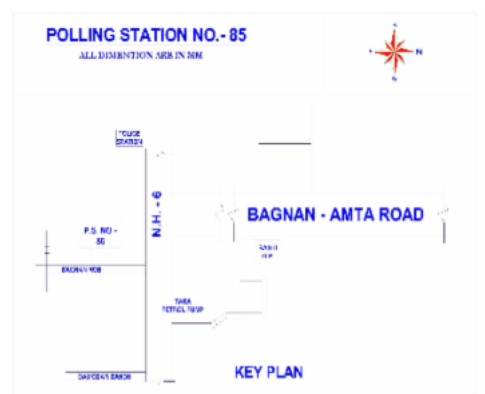

নির্বাচক নিবন্ধন আধিকারিকের স্বাক্ষর

Nazri Naksha

Google Map View

Polling Station Building Front View

Polling Station Front View

Cad View

Key MAP View

1 নাম : তনবীর জামান পিতার নাম: সৈখ কামরুজ্জামান বাড়ির নং : n0270 বয়স : 29 লিঙ্গ : পুরুষ	NCL1524107 ফটো উপলব্ধ	2 নাম : সেখ সাহিল রহমান পিতার নাম: সৈখ আনিসুর রহমান বাড়ির নং : n0276 বয়স : 27 লিঙ্গ : পুরুষ	NCL1724764 ফটো উপলব্ধ	3 নাম : মৃত্যুঞ্জয় চক্রবর্তী পিতার নাম: গনেশ চন্দ্র চক্রবর্তী বাড়ির নং : n0199 বয়স : 78 লিঙ্গ : পুরুষ	NCL1917228 ফটো উপলব্ধ
4 নাম : রশিদা রহমান স্বামীর নাম: হাফিজুর রহমান খান বাড়ির নং : n0323 বয়স : 50 লিঙ্গ : মহিলা	HRC2559052 ফটো উপলব্ধ	5 নাম : রুকাইয়া নাসরিন পিতার নাম: হাফিজুর রহমান খান বাড়ির নং : এন000 বয়স : 26 লিঙ্গ : মহিলা	NCL1822154 ফটো উপলব্ধ	6 নাম : তরুন অধিকারী পিতার নাম: চিত্তরঞ্জন অধিকারী বাড়ির নং : এন000 বয়স : 60 লিঙ্গ : পুরুষ	NCL1911171 ফটো উপলব্ধ
7 নাম : রীনা অধিকারী স্বামীর নাম: তরুন অধিকারী বাড়ির নং : এন000 বয়স : 54 লিঙ্গ : মহিলা	NCL1911155 ফটো উপলব্ধ	8 নাম : প্রসেনজিৎ অধিকারী পিতার নাম: তরুন অধিকারী বাড়ির নং : এন000 বয়স : 36 লিঙ্গ : পুরুষ	HRC3200375 ফটো উপলব্ধ	9 নাম : প্রতাপ অধিকারী পিতার নাম: সীতারাম অধিকারী বাড়ির নং : n0216 বয়স : 40 লিঙ্গ : পুরুষ	HRC3200755 ফটো উপলব্ধ
10 নাম : বিশজিৎ অধিকারী পিতার নাম: তরুন অধিকারী বাড়ির নং : এন000 বয়স : 34 লিঙ্গ : পুরুষ	NCL1065408 ফটো উপলব্ধ	11 নাম : পাপিয়া অধিকারী স্বামীর নাম: সীতারাম অধিকারী বাড়ির নং : n0217 বয়স : 37 লিঙ্গ : মহিলা	HRC3200763 ফটো উপলব্ধ	12 নাম : প্রদীপ অধিকারী পিতার নাম: সীতারাম অধিকারী বাড়ির নং : 3 বয়স : 37 লিঙ্গ : পুরুষ	NCL1065887 ফটো উপলব্ধ
13 নাম : শিখা অধিকারী স্বামীর নাম: সীতারাম অধিকারী বাড়ির নং : n0215 বয়স : 57 লিঙ্গ : মহিলা	NCL0990374 ফটো উপলব্ধ	14 নাম : সাগুপ্তা ইয়াকুমিন স্বামীর নাম: আক্তারুল হোসেন জমাদার বাড়ির নং : N000 বয়স : 61 লিঙ্গ : মহিলা	NCL1816768 ফটো উপলব্ধ	15 নাম : বাসবী কুন্ডু পিতার নাম: নারায়ন কুন্ডু বাড়ির নং : n0207 বয়স : 59 লিঙ্গ : মহিলা	HRC2573228 ফটো উপলব্ধ
16 নাম : অয়ন কাঁড়ার পিতার নাম: অলোক কাঁড়ার বাড়ির নং : n0274 বয়স : 31 লিঙ্গ : পুরুষ	NCL1600865 ফটো উপলব্ধ	17 নাম : অঞ্জনা কাঁড়ার স্বামীর নাম: অলোক কাঁড়ার বাড়ির নং : n0278 বয়স : 48 লিঙ্গ : মহিলা	CHX2882611 ফটো উপলব্ধ	18 নাম : অলোক কাঁড়ার স্বামীর নাম: মায়ারানী কাঁড়ার বাড়ির নং : n0275 বয়স : 59 লিঙ্গ : পুরুষ	CHX2882603 ফটো উপলব্ধ
19 নাম : শান্তনু কারক পিতার নাম: আশুতোষ কারক বাড়ির নং : n0060 বয়স : 35 লিঙ্গ : পুরুষ	NCL1065994 ফটো উপলব্ধ	20 নাম : মাধবী কারক স্বামীর নাম: আশুতোষ কারক বাড়ির নং : n0060 বয়স : 54 লিঙ্গ : মহিলা	HRC2999001 ফটো উপলব্ধ	21 নাম : বাপ্পা কারক পিতার নাম: বাসুদেব কারক বাড়ির নং : n0059 বয়স : 35 লিঙ্গ : পুরুষ	NCL0990309 ফটো উপলব্ধ
22 নাম : সুমিত্রা কারক স্বামীর নাম: বাসুদেব কারক বাড়ির নং : n0059 বয়স : 57 লিঙ্গ : মহিলা	NCL1917061 ফটো উপলব্ধ	23 নাম : পারমিতা কারক স্বামীর নাম: বাপ্পা কারক বাড়ির নং : N0000 বয়স : 24 লিঙ্গ : মহিলা	NCL1998319 ফটো উপলব্ধ	24 নাম : অতনু কারক পিতার নাম: আশুতোষ কারক বাড়ির নং : n0060 বয়স : 29 লিঙ্গ : পুরুষ	NCL1600840 ফটো উপলব্ধ
25 নাম : শ্রাবণী কারক স্বামীর নাম: শান্তনু কারক বাড়ির নং : এন0060 বয়স : 21 লিঙ্গ : মহিলা	NCL2263572 ফটো উপলব্ধ	26 নাম : মেঘনাথ খাঁ পিতার নাম: মানিক খাঁ বাড়ির নং : n0034 বয়স : 59 লিঙ্গ : পুরুষ	HRC1368844 ফটো উপলব্ধ	27 নাম : মানারামা খাঁ পিতার নাম: সৈখ মফিজুল হক বাড়ির নং : n0009 বয়স : 36 লিঙ্গ : মহিলা	HRC3200870 ফটো উপলব্ধ
28 নাম : হাফিজুর রহমান খান পিতার নাম: এরশাদ আলি খান বাড়ির নং : n0324 বয়স : 64 লিঙ্গ : পুরুষ	HRC2559862 ফটো উপলব্ধ	29 নাম : রিজওয়ানা পারভিন পিতার নাম: হাফিজুর রহমান খান বাড়ির নং : এন0324 বয়স : 22 লিঙ্গ : মহিলা	NCL2197192 ফটো উপলব্ধ	30 নাম : পূজা গুছাইত স্বামীর নাম: মঈনু গুছাইত বাড়ির নং : N000 বয়স : 27 লিঙ্গ : মহিলা	NCL1695485 ফটো উপলব্ধ