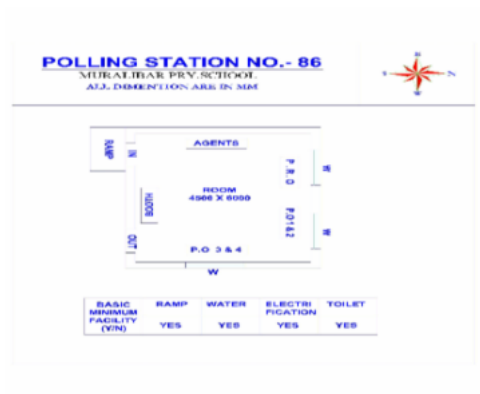

নির্বাচক নিবন্ধন আধিকারিকের স্বাক্ষর

Nazri Naksha

Google Map View

Polling Station Building Front View

Polling Station Front View

Cad View

Key MAP View

1 নাম : তনবীর জামান পিতার নাম: সৈখ কামরুজ্জামান বাড়ির নং : n0270 বয়স : 29 লিঙ্গ : পুরুষ	NCL1524107 ফটো উপলব্ধ	2 নাম : সেখ সাহিল রহমান পিতার নাম: সৈখ আনিসুর রহমান বাড়ির নং : n0276 বয়স : 27 লিঙ্গ : পুরুষ	NCL1724764 ফটো উপলব্ধ	3 নাম : মৃত্যুঞ্জয় চক্রবর্তী পিতার নাম: গনেশ চন্দ্র চক্রবর্তী বাড়ির নং : n0199 বয়স : 78 লিঙ্গ : পুরুষ	NCL1917228 ফটো উপলব্ধ
4 নাম : রশিদা রহমান স্বামীর নাম: হাফিজুর রহমান খান বাড়ির নং : n0323 বয়স : 50 লিঙ্গ : মহিলা	HRC2559052 ফটো উপলব্ধ	5 নাম : রুকাইয়া নাসরিন পিতার নাম: হাফিজুর রহমান খান বাড়ির নং : এন000 বয়স : 26 লিঙ্গ : মহিলা	NCL1822154 ফটো উপলব্ধ	6 নাম : তরুন অধিকারী পিতার নাম: চিত্তরঞ্জন অধিকারী বাড়ির নং : এন000 বয়স : 60 লিঙ্গ : পুরুষ	NCL1911171 ফটো উপলব্ধ
7 নাম : রীনা অধিকারী স্বামীর নাম: তরুন অধিকারী বাড়ির নং : এন000 বয়স : 54 লিঙ্গ : মহিলা	NCL1911155 ফটো উপলব্ধ	8 নাম : প্রসেনজিৎ অধিকারী পিতার নাম: তরুন অধিকারী বাড়ির নং : এন000 বয়স : 36 লিঙ্গ : পুরুষ	HRC3200375 ফটো উপলব্ধ	9 নাম : প্রতাপ অধিকারী পিতার নাম: সীতারাম অধিকারী বাড়ির নং : n0216 বয়স : 40 লিঙ্গ : পুরুষ	HRC3200755 ফটো উপলব্ধ
10 নাম : বিশজিৎ অধিকারী পিতার নাম: তরুন অধিকারী বাড়ির নং : এন000 বয়স : 34 লিঙ্গ : পুরুষ	NCL1065408 ফটো উপলব্ধ	11 নাম : পাপিয়া অধিকারী স্বামীর নাম: সীতারাম অধিকারী বাড়ির নং : n0217 বয়স : 37 লিঙ্গ : মহিলা	HRC3200763 ফটো উপলব্ধ	12 নাম : প্রদীপ অধিকারী পিতার নাম: সীতারাম অধিকারী বাড়ির নং : 3 বয়স : 37 লিঙ্গ : পুরুষ	NCL1065887 ফটো উপলব্ধ
13 নাম : শিখা অধিকারী স্বামীর নাম: সীতারাম অধিকারী বাড়ির নং : n0215 বয়স : 57 লিঙ্গ : মহিলা	NCL0990374 ফটো উপলব্ধ	14 নাম : সাগুপ্তা ইয়াকুমিন স্বামীর নাম: আক্তারুল হোসেন জমাদার বাড়ির নং : N000 বয়স : 61 লিঙ্গ : মহিলা	NCL1816768 ফটো উপলব্ধ	15 নাম : বাসবী কুন্ডু পিতার নাম: নারায়ন কুন্ডু বাড়ির নং : n0207 বয়স : 59 লিঙ্গ : মহিলা	HRC2573228 ফটো উপলব্ধ
16 নাম : অয়ন কাঁড়ার পিতার নাম: অলোক কাঁড়ার বাড়ির নং : n0274 বয়স : 31 লিঙ্গ : পুরুষ	NCL1600865 ফটো উপলব্ধ	17 নাম : অঞ্জনা কাঁড়ার স্বামীর নাম: অলোক কাঁড়ার বাড়ির নং : n0278 বয়স : 48 লিঙ্গ : মহিলা	CHX2882611 ফটো উপলব্ধ	18 নাম : অলোক কাঁড়ার স্বামীর নাম: মায়ারানী কাঁড়ার বাড়ির নং : n0275 বয়স : 59 লিঙ্গ : পুরুষ	CHX2882603 ফটো উপলব্ধ
19 নাম : শান্তনু কারক পিতার নাম: আশুতোষ কারক বাড়ির নং : n0060 বয়স : 35 লিঙ্গ : পুরুষ	NCL1065994 ফটো উপলব্ধ	20 নাম : মাধবী কারক স্বামীর নাম: আশুতোষ কারক বাড়ির নং : n0060 বয়স : 54 লিঙ্গ : মহিলা	HRC2999001 ফটো উপলব্ধ	21 নাম : বাপ্পা কারক পিতার নাম: বাসুদেব কারক বাড়ির নং : n0059 বয়স : 35 লিঙ্গ : পুরুষ	NCL0990309 ফটো উপলব্ধ
22 নাম : সুমিত্রা কারক স্বামীর নাম: বাসুদেব কারক বাড়ির নং : n0059 বয়স : 57 লিঙ্গ : মহিলা	NCL1917061 ফটো উপলব্ধ	23 নাম : পারমিতা কারক স্বামীর নাম: বাপ্পা কারক বাড়ির নং : N0000 বয়স : 24 লিঙ্গ : মহিলা	NCL1998319 ফটো উপলব্ধ	24 নাম : অতনু কারক পিতার নাম: আশুতোষ কারক বাড়ির নং : n0060 বয়স : 29 লিঙ্গ : পুরুষ	NCL1600840 ফটো উপলব্ধ
25 নাম : শ্রাবণী কারক স্বামীর নাম: শান্তনু কারক বাড়ির নং : এন0060 বয়স : 21 লিঙ্গ : মহিলা	NCL2263572 ফটো উপলব্ধ	26 নাম : মেঘনাথ খাঁ পিতার নাম: মানিক খাঁ বাড়ির নং : n0034 বয়স : 59 লিঙ্গ : পুরুষ	HRC1368844 ফটো উপলব্ধ	27 নাম : মানারামা খাঁ পিতার নাম: সৈখ মফিজুল হক বাড়ির নং : n0009 বয়স : 36 লিঙ্গ : মহিলা	HRC3200870 ফটো উপলব্ধ
28 নাম : হাফিজুর রহমান খান পিতার নাম: এরশাদ আলি খান বাড়ির নং : n0324 বয়স : 64 লিঙ্গ : পুরুষ	HRC2559862 ফটো উপলব্ধ	29 নাম : রিজওয়ানা পারভিন পিতার নাম: হাফিজুর রহমান খান বাড়ির নং : এন0324 বয়স : 22 লিঙ্গ : মহিলা	NCL2197192 ফটো উপলব্ধ	30 নাম : পূজা গুছাইত স্বামীর নাম: মঈনু গুছাইত বাড়ির নং : N000 বয়স : 27 লিঙ্গ : মহিলা	NCL1695485 ফটো উপলব্ধ