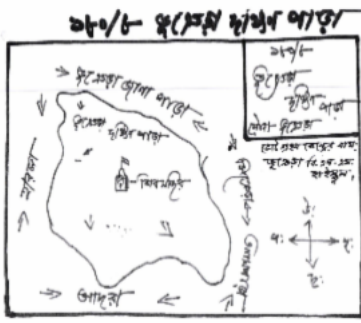

Nazri Naksha