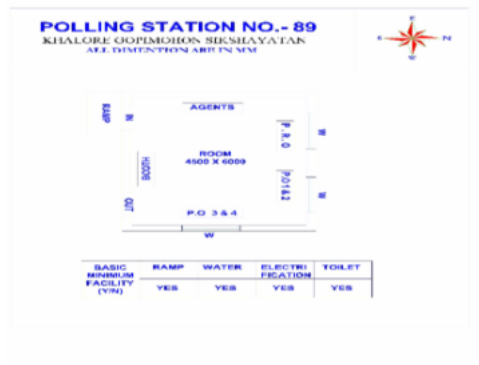

নির্বাচক নিবন্ধন আধিকারিকের স্বাক্ষর

Nazri Naksha

Google Map View

Polling Station Building Front View

Polling Station Front View

Cad View

Key MAP View

1	HRC2595619	নাম : উত্তম অধিকারী পিতার নাম: নিমাই অধিকারী বাড়ির নং : n0138 বয়স : 54 লিঙ্গ : পুরুষ	ফটো উপলব্ধ	2	NCL1828946	নাম : রুদ্র অধিকারী পিতার নাম: উত্তম অধিকারী বাড়ির নং : নং138 বয়স : 28 লিঙ্গ : পুরুষ	ফটো উপলব্ধ	3	HRC0879742	নাম : রবীন অধিকারী পিতার নাম: সুশান্ত অধিকারী বাড়ির নং : n0209 বয়স : 48 লিঙ্গ : পুরুষ	ফটো উপলব্ধ
4	HRC3153285	নাম : প্রিয়াঙ্কা অধিকারী স্বামীর নাম: রবীন অধিকারী বাড়ির নং : n0210 বয়স : 38 লিঙ্গ : মহিলা	ফটো উপলব্ধ	5	NCL1143163	নাম : পিউপর্ণা অধিকারী স্বামীর নাম: অরুনাভ খাঁড়া বাড়ির নং : n0190 বয়স : 37 লিঙ্গ : মহিলা	ফটো উপলব্ধ	6	HRC3135209	নাম : সজল অধিকারী পিতার নাম: নিমাই অধিকারী বাড়ির নং : n0001 বয়স : 49 লিঙ্গ : পুরুষ	ফটো উপলব্ধ
7	HRC3135217	নাম : মরশনী অধিকারী স্বামীর নাম: সজল অধিকারী বাড়ির নং : n0001 বয়স : 44 লিঙ্গ : মহিলা	ফটো উপলব্ধ	8	NCL2264083	নাম : রীতা অধিকারী পিতার নাম: সজল অধিকারী বাড়ির নং : এন0001 বয়স : 20 লিঙ্গ : মহিলা	ফটো উপলব্ধ	9	NCL1601574	নাম : শম্পা কর সামন্ত পিতার নাম: দাশরথী সামন্ত বাড়ির নং : n0068 বয়স : 38 লিঙ্গ : মহিলা	ফটো উপলব্ধ
10	WB/25/173/279127	নাম : কৃষ্ণা কর স্বামীর নাম: দাশরথী কর বাড়ির নং : n0068 বয়স : 57 লিঙ্গ : মহিলা	ফটো উপলব্ধ	11	WB/25/173/279201	নাম : স্নেহেন্দু কাইতি পিতার নাম: ভূপতি কাইতি বাড়ির নং : n0130 বয়স : 76 লিঙ্গ : পুরুষ	ফটো উপলব্ধ	12	WB/25/173/279128	নাম : গুণ্ডা কাইতি স্বামীর নাম: স্নেহেন্দু কাইতি বাড়ির নং : n0130 বয়স : 70 লিঙ্গ : মহিলা	ফটো উপলব্ধ
13	NCL1601541	নাম : সবিতা কাইতি স্বামীর নাম: সুমেন্দু কাইতি বাড়ির নং : n0130 বয়স : 65 লিঙ্গ : মহিলা	ফটো উপলব্ধ	14	NCL1528215	নাম : মানসী কাইতি স্বামীর নাম: দেবাশিষ কাইতি বাড়ির নং : n0130 বয়স : 30 লিঙ্গ : মহিলা	ফটো উপলব্ধ	15	HRC3204252	নাম : মুনমুন কেইতি স্বামীর নাম: সুপ্রিয়া কেইতি বাড়ির নং : n0130 বয়স : 42 লিঙ্গ : মহিলা	ফটো উপলব্ধ
16	HRC1367556	নাম : সুপ্রিয় কাইতি পিতার নাম: স্নেহেন্দু কাইতি বাড়ির নং : n0130 বয়স : 45 লিঙ্গ : পুরুষ	ফটো উপলব্ধ	17	NCL1066992	নাম : শম্পা কাইতি স্বামীর নাম: পুনেন্দু কাইতি বাড়ির নং : n0130 বয়স : 52 লিঙ্গ : মহিলা	ফটো উপলব্ধ	18	HRC3135035	নাম : দেবাশিষ কাইতি পিতার নাম: সুমেন্দু কাইতি বাড়ির নং : n0130 বয়স : 38 লিঙ্গ : পুরুষ	ফটো উপলব্ধ
19	HRC1370386	নাম : সুমেন্দু কাইতি পিতার নাম: ভূপতি কাইতি বাড়ির নং : n0130 বয়স : 70 লিঙ্গ : পুরুষ	ফটো উপলব্ধ	20	HRC2882249	নাম : শুভাশীষ কাইতি পিতার নাম: সুমেন্দু কাইতি বাড়ির নং : n0130 বয়স : 39 লিঙ্গ : পুরুষ	ফটো উপলব্ধ	21	NCL0979872	নাম : সোমা কাইতি স্বামীর নাম: শুভাশিষ কাইতি বাড়ির নং : n0130 বয়স : 35 লিঙ্গ : মহিলা	ফটো উপলব্ধ
22	HRC3134913	নাম : সঞ্জয় খাঁড়া পিতার নাম: সুনীল খাঁড়া বাড়ির নং : n0099 বয়স : 37 লিঙ্গ : পুরুষ	ফটো উপলব্ধ	23	NCL1673714	নাম : ইন্দ্রা খাঁড়া স্বামীর নাম: দীপঙ্কর খাঁড়া বাড়ির নং : n0199 বয়স : 32 লিঙ্গ : মহিলা	ফটো উপলব্ধ	24	HRC2595718	নাম : পদ্মারানী খাঁড়া স্বামীর নাম: সুনীল খাঁড়া বাড়ির নং : n0062 বয়স : 50 লিঙ্গ : মহিলা	ফটো উপলব্ধ
25	HRC2882314	নাম : দীপালী খাঁড়া পিতার নাম: নিমাই খাঁড়া বাড়ির নং : n0099 বয়স : 41 লিঙ্গ : মহিলা	ফটো উপলব্ধ	26	HRC0525006	নাম : তাপসী খাঁড়া অন্যান্য: নিমাই খাঁড়া বাড়ির নং : n0099 বয়স : 62 লিঙ্গ : মহিলা	ফটো উপলব্ধ	27	NCL1569276	নাম : টুটন খাঁড়া স্বামীর নাম: বুলবুল খাঁড়া বাড়ির নং : n0099 বয়স : 48 লিঙ্গ : মহিলা	ফটো উপলব্ধ
28	NCL1227859	নাম : পম্পা খাঁড়া স্বামীর নাম: অয়ন খাঁড়া বাড়ির নং : n0082 বয়স : 46 লিঙ্গ : মহিলা	ফটো উপলব্ধ	29	HRC1370493	নাম : অয়ন খাঁড়া পিতার নাম: মদন মোহন খাঁড়া বাড়ির নং : n0082 বয়স : 47 লিঙ্গ : পুরুষ	ফটো উপলব্ধ	30	WB/25/173/279497	নাম : সোমা সাউ স্বামীর নাম: বাবলু সাউ বাড়ির নং : n0082 বয়স : 50 লিঙ্গ : মহিলা	ফটো উপলব্ধ