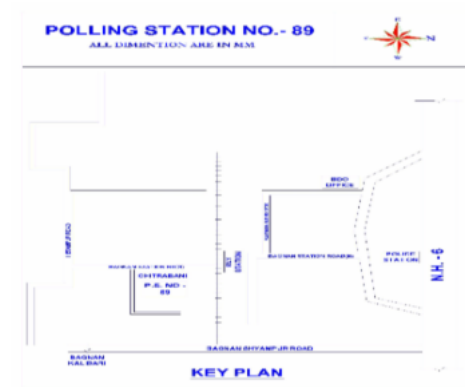

নির্বাচক নিবন্ধন আধিকারিকের স্বাক্ষর

Nazri Naksha

Google Map View

Polling Station Building Front View

Polling Station Front View

Cad View

Key MAP View

1	HRC2595619	নাম : উত্তম অধিকারী পিতার নাম: নিমাই অধিকারী বাড়ির নং : n0138 বয়স : 54 লিঙ্গ : পুরুষ	ফটো উপলব্ধ	2	NCL1828946	নাম : রুদ্র অধিকারী পিতার নাম: উত্তম অধিকারী বাড়ির নং : নং138 বয়স : 28 লিঙ্গ : পুরুষ	ফটো উপলব্ধ	3	HRC0879742	নাম : রবীন অধিকারী পিতার নাম: সুশান্ত অধিকারী বাড়ির নং : n0209 বয়স : 48 লিঙ্গ : পুরুষ	ফটো উপলব্ধ
4	HRC3153285	নাম : প্রিয়াঙ্কা অধিকারী স্বামীর নাম: রবীন অধিকারী বাড়ির নং : n0210 বয়স : 38 লিঙ্গ : মহিলা	ফটো উপলব্ধ	5	NCL1143163	নাম : পিউপর্ণা অধিকারী স্বামীর নাম: অরুনাভ খাঁড়া বাড়ির নং : n0190 বয়স : 37 লিঙ্গ : মহিলা	ফটো উপলব্ধ	6	HRC3135209	নাম : সজল অধিকারী পিতার নাম: নিমাই অধিকারী বাড়ির নং : n0001 বয়স : 49 লিঙ্গ : পুরুষ	ফটো উপলব্ধ
7	HRC3135217	নাম : মরশনী অধিকারী স্বামীর নাম: সজল অধিকারী বাড়ির নং : n0001 বয়স : 44 লিঙ্গ : মহিলা	ফটো উপলব্ধ	8	NCL2264083	নাম : রীতা অধিকারী পিতার নাম: সজল অধিকারী বাড়ির নং : এন0001 বয়স : 20 লিঙ্গ : মহিলা	ফটো উপলব্ধ	9	NCL1601574	নাম : শম্পা কর সামন্ত পিতার নাম: দাশরথী সামন্ত বাড়ির নং : n0068 বয়স : 38 লিঙ্গ : মহিলা	ফটো উপলব্ধ
10	WB/25/173/279127	নাম : কৃষ্ণা কর স্বামীর নাম: দাশরথী কর বাড়ির নং : n0068 বয়স : 57 লিঙ্গ : মহিলা	ফটো উপলব্ধ	11	WB/25/173/279201	নাম : স্নেহেন্দু কাইতি পিতার নাম: ভূপতি কাইতি বাড়ির নং : n0130 বয়স : 76 লিঙ্গ : পুরুষ	ফটো উপলব্ধ	12	WB/25/173/279128	নাম : গুণ্ডা কাইতি স্বামীর নাম: স্নেহেন্দু কাইতি বাড়ির নং : n0130 বয়স : 70 লিঙ্গ : মহিলা	ফটো উপলব্ধ
13	NCL1601541	নাম : সবিতা কাইতি স্বামীর নাম: সুমেন্দু কাইতি বাড়ির নং : n0130 বয়স : 65 লিঙ্গ : মহিলা	ফটো উপলব্ধ	14	NCL1528215	নাম : মানসী কাইতি স্বামীর নাম: দেবাশিষ কাইতি বাড়ির নং : n0130 বয়স : 30 লিঙ্গ : মহিলা	ফটো উপলব্ধ	15	HRC3204252	নাম : মুনমুন কেইতি স্বামীর নাম: সুপ্রিয়া কেইতি বাড়ির নং : n0130 বয়স : 42 লিঙ্গ : মহিলা	ফটো উপলব্ধ
16	HRC1367556	নাম : সুপ্রিয় কাইতি পিতার নাম: স্নেহেন্দু কাইতি বাড়ির নং : n0130 বয়স : 45 লিঙ্গ : পুরুষ	ফটো উপলব্ধ	17	NCL1066992	নাম : শম্পা কাইতি স্বামীর নাম: পুনেন্দু কাইতি বাড়ির নং : n0130 বয়স : 52 লিঙ্গ : মহিলা	ফটো উপলব্ধ	18	HRC3135035	নাম : দেবাশিষ কাইতি পিতার নাম: সুমেন্দু কাইতি বাড়ির নং : n0130 বয়স : 38 লিঙ্গ : পুরুষ	ফটো উপলব্ধ
19	HRC1370386	নাম : সুমেন্দু কাইতি পিতার নাম: ভূপতি কাইতি বাড়ির নং : n0130 বয়স : 70 লিঙ্গ : পুরুষ	ফটো উপলব্ধ	20	HRC2882249	নাম : শুভাশীষ কাইতি পিতার নাম: সুমেন্দু কাইতি বাড়ির নং : n0130 বয়স : 39 লিঙ্গ : পুরুষ	ফটো উপলব্ধ	21	NCL0979872	নাম : সোমা কাইতি স্বামীর নাম: শুভাশিষ কাইতি বাড়ির নং : n0130 বয়স : 35 লিঙ্গ : মহিলা	ফটো উপলব্ধ
22	HRC3134913	নাম : সঞ্জয় খাঁড়া পিতার নাম: সুনীল খাঁড়া বাড়ির নং : n0099 বয়স : 37 লিঙ্গ : পুরুষ	ফটো উপলব্ধ	23	NCL1673714	নাম : ইন্দ্রা খাঁড়া স্বামীর নাম: দীপঙ্কর খাঁড়া বাড়ির নং : n0199 বয়স : 32 লিঙ্গ : মহিলা	ফটো উপলব্ধ	24	HRC2595718	নাম : পদ্মারানী খাঁড়া স্বামীর নাম: সুনীল খাঁড়া বাড়ির নং : n0062 বয়স : 50 লিঙ্গ : মহিলা	ফটো উপলব্ধ
25	HRC2882314	নাম : দীপালী খাঁড়া পিতার নাম: নিমাই খাঁড়া বাড়ির নং : n0099 বয়স : 41 লিঙ্গ : মহিলা	ফটো উপলব্ধ	26	HRC0525006	নাম : তাপসী খাঁড়া অন্যান্য: নিমাই খাঁড়া বাড়ির নং : n0099 বয়স : 62 লিঙ্গ : মহিলা	ফটো উপলব্ধ	27	NCL1569276	নাম : টুটন খাঁড়া স্বামীর নাম: বুলবুল খাঁড়া বাড়ির নং : n0099 বয়স : 48 লিঙ্গ : মহিলা	ফটো উপলব্ধ
28	NCL1227859	নাম : পম্পা খাঁড়া স্বামীর নাম: অয়ন খাঁড়া বাড়ির নং : n0082 বয়স : 46 লিঙ্গ : মহিলা	ফটো উপলব্ধ	29	HRC1370493	নাম : অয়ন খাঁড়া পিতার নাম: মদন মোহন খাঁড়া বাড়ির নং : n0082 বয়স : 47 লিঙ্গ : পুরুষ	ফটো উপলব্ধ	30	WB/25/173/279497	নাম : সোমা সাউ স্বামীর নাম: বাবলু সাউ বাড়ির নং : n0082 বয়স : 50 লিঙ্গ : মহিলা	ফটো উপলব্ধ