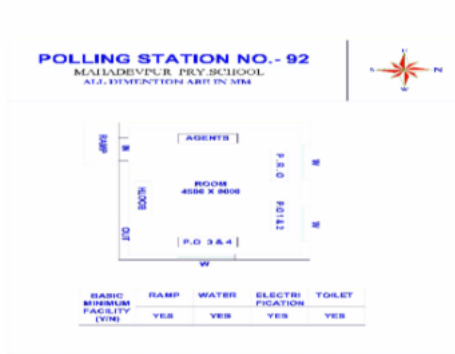

নির্বাচক নিবন্ধন আধিকারিকের স্বাক্ষর

Nazri Naksha

Google Map View

Polling Station Building Front View

Polling Station Front View

Cad View

Key MAP View

1 নাম : আলিমা বেগম পিতার নাম : সেখ আবুল কালাম বাড়ির নং : n0076 বয়স : 44 লিঙ্গ : মহিলা	HRC2135119 ফটো উপলব্ধ	2 নাম : অনৌর আলি পিতার নাম : নৌশাদ আলি বাড়ির নং : n0065 বয়স : 35 লিঙ্গ : পুরুষ	NCL1435171 ফটো উপলব্ধ	3 নাম : সেখ সানোয়ার আলি পিতার নাম : সেখ নওসাদ আলি বাড়ির নং : n0065 বয়স : 36 লিঙ্গ : পুরুষ	NCL1067537 ফটো উপলব্ধ
4 নাম : সেখ রনি পিতার নাম : সেখ নূর মহম্মদ বাড়ির নং : n0063 বয়স : 30 লিঙ্গ : পুরুষ	NCL1525021 ফটো উপলব্ধ	5 নাম : রুবিয়া সুলতানা স্বামীর নাম : হাসান আলি মণ্ডল বাড়ির নং : n0087 বয়স : 49 লিঙ্গ : মহিলা	HRC2617157 ফটো উপলব্ধ	6 নাম : হাসান আলি মণ্ডল পিতার নাম : আব্দুল করিম মণ্ডল বাড়ির নং : n0087 বয়স : 54 লিঙ্গ : পুরুষ	WB/25/173/300175 ফটো উপলব্ধ
7 নাম : হালিমা বেগম স্বামীর নাম : গোলাম রহমান বাড়ির নং : n0085 বয়স : 42 লিঙ্গ : মহিলা	NCL1434745 ফটো উপলব্ধ	8 নাম : মানুয়ারা বেগম (খাতুন) স্বামীর নাম : মুন্সি গোলাম আলি বাড়ির নং : n0083 বয়স : 33 লিঙ্গ : মহিলা	NCL1435296 ফটো উপলব্ধ	9 নাম : রাফিকা বেগম স্বামীর নাম : হায়দার আলি মুন্সী বাড়ির নং : n0083 বয়স : 35 লিঙ্গ : মহিলা	NCL1144427 ফটো উপলব্ধ
10 নাম : গোলামআলি মুন্সী পিতার নাম : আসগার মুন্সী বাড়ির নং : n0083 বয়স : 50 লিঙ্গ : পুরুষ	WB/25/173/300292 ফটো উপলব্ধ	11 নাম : হায়দারআলি মুন্সী পিতার নাম : আসগার মুন্সী বাড়ির নং : n0083 বয়স : 54 লিঙ্গ : পুরুষ	WB/25/173/300293 ফটো উপলব্ধ	12 নাম : রহিমা খাতুন স্বামীর নাম : মুন্সী আসগার আলি বাড়ির নং : n0083 বয়স : 71 লিঙ্গ : মহিলা	HRC0565812 ফটো উপলব্ধ
13 নাম : সামিলা বেগম স্বামীর নাম : খাইরুল হক সের বাড়ির নং : n0133 বয়স : 34 লিঙ্গ : মহিলা	NCL1434901 ফটো উপলব্ধ	14 নাম : সেখ হবিব আলি পিতার নাম : সেখ মহঃ মোস্তাফা বাড়ির নং : n0132 বয়স : 35 লিঙ্গ : পুরুষ	NCL1067685 ফটো উপলব্ধ	15 নাম : সালমা বেগম হাজারী স্বামীর নাম : গোলাম মোরতোজা হাজারী বাড়ির নং : n0132 বয়স : 46 লিঙ্গ : মহিলা	HRC2616795 ফটো উপলব্ধ
16 নাম : রুবিয়া বেগম স্বামীর নাম : মুন্সি গোলাম দারকার বাড়ির নং : n0131 বয়স : 34 লিঙ্গ : মহিলা	NCL1144492 ফটো উপলব্ধ	17 নাম : সেখ আমজেদ আলি মায়ের নাম : আমিনা বেগম বাড়ির নং : n0131 বয়স : 44 লিঙ্গ : পুরুষ	HRC3015054 ফটো উপলব্ধ	18 নাম : মহামুদ হালিম পিতার নাম : সেখ মোহম্মদ মোস্তাফা বাড়ির নং : n0130 বয়স : 32 লিঙ্গ : পুরুষ	NCL1229137 ফটো উপলব্ধ
19 নাম : হালিমা বেগম স্বামীর নাম : সেখ মহঃ মোস্তাফা বাড়ির নং : n0130 বয়স : 60 লিঙ্গ : মহিলা	HRC2616597 ফটো উপলব্ধ	20 নাম : মাসুদা খাতুন পিতার নাম : সেখ বাক্কার আলি বাড়ির নং : n0126 বয়স : 35 লিঙ্গ : মহিলা	NCL1067776 ফটো উপলব্ধ	21 নাম : মোরসেদা খাতুন পিতার নাম : সেখ বাক্কার আলি বাড়ির নং : n0126 বয়স : 40 লিঙ্গ : মহিলা	NCL0344390 ফটো উপলব্ধ
22 নাম : সেখ রেসিমন বিবি স্বামীর নাম : সেখ বাক্কার আলি বাড়ির নং : n0126 বয়স : 65 লিঙ্গ : মহিলা	NCL1934546 ফটো উপলব্ধ	23 নাম : সেখ সাহিদ পিতার নাম : সেখ সাজাহান বাড়ির নং : n0067 বয়স : 29 লিঙ্গ : পুরুষ	NCL1602382 ফটো উপলব্ধ	24 নাম : সেখ ইসমাঈল পিতার নাম : সেখ আনোয়ার হোসেন বাড়ির নং : n0104 বয়স : 30 লিঙ্গ : পুরুষ	NCL1434968 ফটো উপলব্ধ
25 নাম : নাজমা বেগম স্বামীর নাম : সেখ মফিজুল আলি বাড়ির নং : n0104 বয়স : 38 লিঙ্গ : মহিলা	HRC3138294 ফটো উপলব্ধ	26 নাম : লতিমনেশা স্বামীর নাম : আনোয়ার বাড়ির নং : n0104 বয়স : 56 লিঙ্গ : মহিলা	WB/25/173/300526 ফটো উপলব্ধ	27 নাম : মানুয়ারা বেগম স্বামীর নাম : সৈয়দুল রহমান বাড়ির নং : n0041 বয়স : 35 লিঙ্গ : মহিলা	NCL1434828 ফটো উপলব্ধ
28 নাম : আসমিনা বেগম স্বামীর নাম : সেখ আশরাফুল বাড়ির নং : n0041 বয়স : 40 লিঙ্গ : মহিলা	NCL0344101 ফটো উপলব্ধ	29 নাম : সেখ আসরাফুল পিতার নাম : সেখ সুবিদ আলি বাড়ির নং : n0041 বয়স : 44 লিঙ্গ : পুরুষ	HRC2617686 ফটো উপলব্ধ	30 নাম : হাবিবা বেগম স্বামীর নাম : আসাদুল রহমান সেখ বাড়ির নং : n0039 বয়স : 31 লিঙ্গ : মহিলা	NCL1386432 ফটো উপলব্ধ