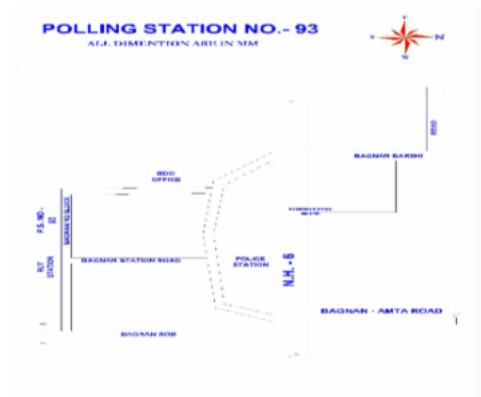

নির্বাচক নিবন্ধন আধিকারিকের স্বাক্ষর

Nazri Naksha

Google Map View

Polling Station Building Front View

Polling Station Front View

Cad View

Key MAP View

1 নাম : বিউটি বেগম স্বামীর নাম: মহিউদ্দিন সেখ বাড়ির নং : n0138 বয়স : 35 লিঙ্গ : মহিলা	NCL1229483 ফটো উপলব্ধ	2 নাম : সাবানা আরা খাতুন পিতার নাম: মহিউদ্দিন মিদে বাড়ির নং : n0350 বয়স : 30 লিঙ্গ : মহিলা	NCL1502590 ফটো উপলব্ধ	3 নাম : মোহিউদ্দিন মিদে পিতার নাম: ইয়াসিন মিদে বাড়ির নং : n0349 বয়স : 65 লিঙ্গ : পুরুষ	NCL2314243 ফটো উপলব্ধ
4 নাম : এলমেআরা বেগম স্বামীর নাম: নুরহোসেন সেখ বাড়ির নং : n0230 বয়স : 40 লিঙ্গ : মহিলা	NCL1435759 ফটো উপলব্ধ	5 নাম : রাবিয়া বেগম স্বামীর নাম: শিয়ার রহমান মল্লিক বাড়ির নং : n0193 বয়স : 58 লিঙ্গ : মহিলা	NCL0989137 ফটো উপলব্ধ	6 নাম : অমিষা খাতুন পিতার নাম: সেখ আক্রাম হোসেন বাড়ির নং : N000 বয়স : 24 লিঙ্গ : মহিলা	NCL2001881 ফটো উপলব্ধ
7 নাম : সেখ আক্তার হোসেন পিতার নাম: সেখ তোসদুদ হোসেন বাড়ির নং : n0024 বয়স : 85 লিঙ্গ : পুরুষ	HRC2117661 ফটো উপলব্ধ	8 নাম : কাজী আব্বাস আহমেদ পিতার নাম: কাজী তাহাদ্দত হোসেন বাড়ির নং : n0034 বয়স : 60 লিঙ্গ : পুরুষ	HRC2115624 ফটো উপলব্ধ	9 নাম : সেখ আক্রাম হোসেন পিতার নাম: সেখ আখতার হোসেন বাড়ির নং : n0024 বয়স : 57 লিঙ্গ : পুরুষ	HRC1370055 ফটো উপলব্ধ
10 নাম : সেখ মুস্তাকিন পিতার নাম: সেখ আব্দুল মেহেবুব বাড়ির নং : এন000 বয়স : 27 লিঙ্গ : পুরুষ	NCL2066157 ফটো উপলব্ধ	11 নাম : সুরাতন বিবি অন্যান্য: জামেলা বিবি বাড়ির নং : এন000 বয়স : 40 লিঙ্গ : মহিলা	NCL2066181 ফটো উপলব্ধ	12 নাম : এসমা খাতুন বেগম স্বামীর নাম: সেখ আলকাস হোসেন বাড়ির নং : N0112 বয়স : 42 লিঙ্গ : মহিলা	NCL1144914 ফটো উপলব্ধ
13 নাম : সেখ আলকাস হোসেন পিতার নাম: সেখ আক্তার হোসেন বাড়ির নং : N0112 বয়স : 51 লিঙ্গ : পুরুষ	HRC1367952 ফটো উপলব্ধ	14 নাম : মানোয়ারা বেগম স্বামীর নাম: সেখ আক্রাম হোসেন বাড়ির নং : n0024 বয়স : 45 লিঙ্গ : মহিলা	HRC1555697 ফটো উপলব্ধ	15 নাম : লক্ষীকান্ত মাজী পিতার নাম: খগেন চন্দ্র মাজী বাড়ির নং : n0195 বয়স : 55 লিঙ্গ : পুরুষ	HRC2394302 ফটো উপলব্ধ
16 নাম : জামেলা বিবি স্বামীর নাম: আবদুল মেহেবুব সেখ বাড়ির নং : n0305 বয়স : 46 লিঙ্গ : মহিলা	NCL1525682 ফটো উপলব্ধ	17 নাম : সেখ নূর হোসেন পিতার নাম: সেখ মহঃ ইলিয়াস বাড়ির নং : n0229 বয়স : 49 লিঙ্গ : পুরুষ	NCL1435742 ফটো উপলব্ধ	18 নাম : লাবনী মাজী পিতার নাম: লক্ষীকান্ত মাজী বাড়ির নং : এন000 বয়স : 26 লিঙ্গ : মহিলা	NCL1816982 ফটো উপলব্ধ
19 নাম : কাজী তাহাদ্দত হোসেন পিতার নাম: ওজিউদ্দিন কাজী বাড়ির নং : n0034 বয়স : 89 লিঙ্গ : পুরুষ	NCL2044030 ফটো উপলব্ধ	20 নাম : সেখ ফিরোজ মায়ের নাম: মর্জিনা বিবি বাড়ির নং : এন000 বয়স : 44 লিঙ্গ : পুরুষ	NCL2066173 ফটো উপলব্ধ	21 নাম : মামনি বিবি মায়ের নাম: মর্জিনা বিবি বাড়ির নং : এন000 বয়স : 40 লিঙ্গ : মহিলা	NCL2066165 ফটো উপলব্ধ
22 নাম : শুক্লা অধিকারী স্বামীর নাম: সুনীল অধিকারী বাড়ির নং : n0117 বয়স : 63 লিঙ্গ : মহিলা	HRC2882736 ফটো উপলব্ধ	23 নাম : সৈকত অধিকারী পিতার নাম: সুনীল অধিকারী বাড়ির নং : n0117 বয়স : 41 লিঙ্গ : পুরুষ	HRC2600047 ফটো উপলব্ধ	24 নাম : সবিতা অধিকারী স্বামীর নাম: সুব্রত অধিকারী বাড়ির নং : n0021 বয়স : 68 লিঙ্গ : মহিলা	NCL1910363 ফটো উপলব্ধ
25 নাম : সুনীল অধিকারী পিতার নাম: সুদর্শন অধিকারী বাড়ির নং : n0117 বয়স : 67 লিঙ্গ : পুরুষ	HRC2882728 ফটো উপলব্ধ	26 নাম : সন্দীপন অধিকারী পিতার নাম: শান্তি কুমার অধিকারী বাড়ির নং : n0021 বয়স : 39 লিঙ্গ : পুরুষ	HRC2882405 ফটো উপলব্ধ	27 নাম : শৌখিন আচার্য্য পিতার নাম: নবীন কুমার আচার্য্য বাড়ির নং : n0108 বয়স : 32 লিঙ্গ : পুরুষ	NCL1229244 ফটো উপলব্ধ
28 নাম : নবীন কুমার আচার্য্য পিতার নাম: গৌর মোহন আচার্য্য বাড়ির নং : n0108 বয়স : 66 লিঙ্গ : পুরুষ	HRC2597458 ফটো উপলব্ধ	29 নাম : মানসী আচার্য্য স্বামীর নাম: নবীন কুমার আচার্য্য বাড়ির নং : n0108 বয়স : 53 লিঙ্গ : মহিলা	HRC2597466 ফটো উপলব্ধ	30 নাম : সৌত্রিক আচার্য্য পিতার নাম: নবীন কুমার আচার্য্য বাড়ির নং : N000 বয়স : 24 লিঙ্গ : পুরুষ	NCL2001410 ফটো উপলব্ধ