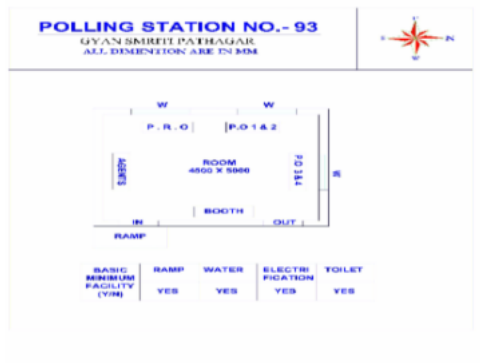

নির্বাচক নিবন্ধন আধিকারিকের স্বাক্ষর

Nazri Naksha

Google Map View

Polling Station Building Front View

Polling Station Front View

Cad View

Key MAP View

1 নাম : বিউটি বেগম স্বামীর নাম: মহিউদ্দিন সেখ বাড়ির নং : n0138 বয়স : 35 লিঙ্গ : মহিলা	NCL1229483 ফটো উপলব্ধ	2 নাম : সাবানা আরা খাতুন পিতার নাম: মহিউদ্দিন মিদে বাড়ির নং : n0350 বয়স : 30 লিঙ্গ : মহিলা	NCL1502590 ফটো উপলব্ধ	3 নাম : মোহিউদ্দিন মিদে পিতার নাম: ইয়াসিন মিদে বাড়ির নং : n0349 বয়স : 65 লিঙ্গ : পুরুষ	NCL2314243 ফটো উপলব্ধ
4 নাম : এলমেআরা বেগম স্বামীর নাম: নুরহোসেন সেখ বাড়ির নং : n0230 বয়স : 40 লিঙ্গ : মহিলা	NCL1435759 ফটো উপলব্ধ	5 নাম : রাবিয়া বেগম স্বামীর নাম: শিয়ার রহমান মল্লিক বাড়ির নং : n0193 বয়স : 58 লিঙ্গ : মহিলা	NCL0989137 ফটো উপলব্ধ	6 নাম : অমিষা খাতুন পিতার নাম: সেখ আক্রাম হোসেন বাড়ির নং : N000 বয়স : 24 লিঙ্গ : মহিলা	NCL2001881 ফটো উপলব্ধ
7 নাম : সেখ আক্তার হোসেন পিতার নাম: সেখ তোসদুদ হোসেন বাড়ির নং : n0024 বয়স : 85 লিঙ্গ : পুরুষ	HRC2117661 ফটো উপলব্ধ	8 নাম : কাজী আব্বাস আহমেদ পিতার নাম: কাজী তাহাদ্দত হোসেন বাড়ির নং : n0034 বয়স : 60 লিঙ্গ : পুরুষ	HRC2115624 ফটো উপলব্ধ	9 নাম : সেখ আক্রাম হোসেন পিতার নাম: সেখ আখতার হোসেন বাড়ির নং : n0024 বয়স : 57 লিঙ্গ : পুরুষ	HRC1370055 ফটো উপলব্ধ
10 নাম : সেখ মুস্তাকিন পিতার নাম: সেখ আব্দুল মেহেবুব বাড়ির নং : এন000 বয়স : 27 লিঙ্গ : পুরুষ	NCL2066157 ফটো উপলব্ধ	11 নাম : সুরাতন বিবি অন্যান্য: জামেলা বিবি বাড়ির নং : এন000 বয়স : 40 লিঙ্গ : মহিলা	NCL2066181 ফটো উপলব্ধ	12 নাম : এসমা খাতুন বেগম স্বামীর নাম: সেখ আলকাস হোসেন বাড়ির নং : N0112 বয়স : 42 লিঙ্গ : মহিলা	NCL1144914 ফটো উপলব্ধ
13 নাম : সেখ আলকাস হোসেন পিতার নাম: সেখ আক্তার হোসেন বাড়ির নং : N0112 বয়স : 51 লিঙ্গ : পুরুষ	HRC1367952 ফটো উপলব্ধ	14 নাম : মানোয়ারা বেগম স্বামীর নাম: সেখ আক্রাম হোসেন বাড়ির নং : n0024 বয়স : 45 লিঙ্গ : মহিলা	HRC1555697 ফটো উপলব্ধ	15 নাম : লক্ষীকান্ত মাজী পিতার নাম: খগেন চন্দ্র মাজী বাড়ির নং : n0195 বয়স : 55 লিঙ্গ : পুরুষ	HRC2394302 ফটো উপলব্ধ
16 নাম : জামেলা বিবি স্বামীর নাম: আবদুল মেহেবুব সেখ বাড়ির নং : n0305 বয়স : 46 লিঙ্গ : মহিলা	NCL1525682 ফটো উপলব্ধ	17 নাম : সেখ নূর হোসেন পিতার নাম: সেখ মহঃ ইলিয়াস বাড়ির নং : n0229 বয়স : 49 লিঙ্গ : পুরুষ	NCL1435742 ফটো উপলব্ধ	18 নাম : লাবনী মাজী পিতার নাম: লক্ষীকান্ত মাজী বাড়ির নং : এন000 বয়স : 26 লিঙ্গ : মহিলা	NCL1816982 ফটো উপলব্ধ
19 নাম : কাজী তাহাদ্দত হোসেন পিতার নাম: ওজিউদ্দিন কাজী বাড়ির নং : n0034 বয়স : 89 লিঙ্গ : পুরুষ	NCL2044030 ফটো উপলব্ধ	20 নাম : সেখ ফিরোজ মায়ের নাম: মর্জিনা বিবি বাড়ির নং : এন000 বয়স : 44 লিঙ্গ : পুরুষ	NCL2066173 ফটো উপলব্ধ	21 নাম : মামনি বিবি মায়ের নাম: মর্জিনা বিবি বাড়ির নং : এন000 বয়স : 40 লিঙ্গ : মহিলা	NCL2066165 ফটো উপলব্ধ
22 নাম : শুক্লা অধিকারী স্বামীর নাম: সুনীল অধিকারী বাড়ির নং : n0117 বয়স : 63 লিঙ্গ : মহিলা	HRC2882736 ফটো উপলব্ধ	23 নাম : সৈকত অধিকারী পিতার নাম: সুনীল অধিকারী বাড়ির নং : n0117 বয়স : 41 লিঙ্গ : পুরুষ	HRC2600047 ফটো উপলব্ধ	24 নাম : সবিতা অধিকারী স্বামীর নাম: সুব্রত অধিকারী বাড়ির নং : n0021 বয়স : 68 লিঙ্গ : মহিলা	NCL1910363 ফটো উপলব্ধ
25 নাম : সুনীল অধিকারী পিতার নাম: সুদর্শন অধিকারী বাড়ির নং : n0117 বয়স : 67 লিঙ্গ : পুরুষ	HRC2882728 ফটো উপলব্ধ	26 নাম : সন্দীপন অধিকারী পিতার নাম: শান্তি কুমার অধিকারী বাড়ির নং : n0021 বয়স : 39 লিঙ্গ : পুরুষ	HRC2882405 ফটো উপলব্ধ	27 নাম : শৌখিন আচার্য্য পিতার নাম: নবীন কুমার আচার্য্য বাড়ির নং : n0108 বয়স : 32 লিঙ্গ : পুরুষ	NCL1229244 ফটো উপলব্ধ
28 নাম : নবীন কুমার আচার্য্য পিতার নাম: গৌর মোহন আচার্য্য বাড়ির নং : n0108 বয়স : 66 লিঙ্গ : পুরুষ	HRC2597458 ফটো উপলব্ধ	29 নাম : মানসী আচার্য্য স্বামীর নাম: নবীন কুমার আচার্য্য বাড়ির নং : n0108 বয়স : 53 লিঙ্গ : মহিলা	HRC2597466 ফটো উপলব্ধ	30 নাম : সৌত্রিক আচার্য্য পিতার নাম: নবীন কুমার আচার্য্য বাড়ির নং : N000 বয়স : 24 লিঙ্গ : পুরুষ	NCL2001410 ফটো উপলব্ধ