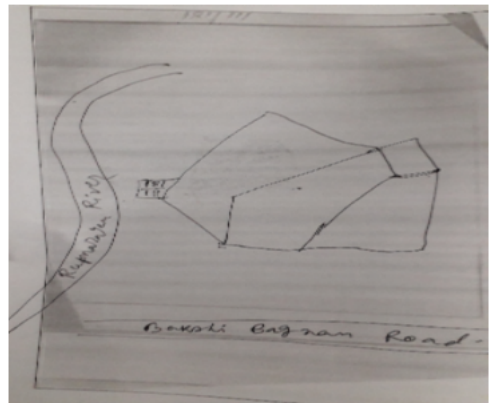

নির্বাচক নিবন্ধন আধিকারিকের স্বাক্ষর

Nazri Naksha

Google Map View

Polling Station Building Front View

Polling Station Front View

Cad View

Key MAP View

1 নাম : কাবেরী পুরকাইত স্বামীর নাম: উত্তম পুরকাইত বাড়ির নং : n0041 বয়স : 40 লিঙ্গ : মহিলা	DFM2989549 ফটো উপলব্ধ	2 নাম : উত্তম পুরকাইত পিতার নাম: কুন্তিবাস পুরকাইত বাড়ির নং : n0041 বয়স : 48 লিঙ্গ : পুরুষ	DFM2867240 ফটো উপলব্ধ	3 নাম : প্রভাবতী পুরকাইত স্বামীর নাম: কুন্তিবাস পুরকাইত বাড়ির নং : n0041 বয়স : 61 লিঙ্গ : মহিলা	WEU2674570 ফটো উপলব্ধ
Q 4 নাম : সম্পা ভৌমিক স্বামীর নাম: বিজয় ভৌমিক বাড়ির নং : বয়স : 39 লিঙ্গ : মহিলা	DFM3052784 ফটো উপলব্ধ	5 নাম : ইন্দ্রিা ভৌমিক স্বামীর নাম: সঞ্জয় ভৌমিক বাড়ির নং : n0043 বয়স : 34 লিঙ্গ : মহিলা	WEU1458702 ফটো উপলব্ধ	6 নাম : সঞ্জয় ভৌমিক পিতার নাম: প্রবোধ ভৌমিক বাড়ির নং : n0043 বয়স : 44 লিঙ্গ : পুরুষ	DFM1566058 ফটো উপলব্ধ
7 নাম : মিতু বেরা স্বামীর নাম: তারকনাথ বেরা বাড়ির নং : n0043 বয়স : 46 লিঙ্গ : মহিলা	DFM1976158 ফটো উপলব্ধ	8 নাম : তারকনাথ বেরা পিতার নাম: সুধীর বেরা বাড়ির নং : n0043 বয়স : 56 লিঙ্গ : পুরুষ	DFM2418697 ফটো উপলব্ধ	9 নাম : রনু ভৌমিক স্বামীর নাম: অজয় ভৌমিক বাড়ির নং : n0043 বয়স : 44 লিঙ্গ : মহিলা	DFM1566033 ফটো উপলব্ধ
10 নাম : অজয় ভৌমিক পিতার নাম: প্রবোধ ভৌমিক বাড়ির নং : n0043 বয়স : 53 লিঙ্গ : পুরুষ	WB/25/174/084179 ফটো উপলব্ধ	11 নাম : চিন্টু ভৌমিক পিতার নাম: নকুল ভৌমিক বাড়ির নং : n0057 বয়স : 36 লিঙ্গ : পুরুষ	WEU1189141 ফটো উপলব্ধ	12 নাম : রাখী ভৌমিক স্বামীর নাম: পিন্টু ভৌমিক বাড়ির নং : n0057 বয়স : 31 লিঙ্গ : মহিলা	WEU1555085 ফটো উপলব্ধ
13 নাম : বিল্টু ভৌমিক পিতার নাম: নকুল ভৌমিক বাড়ির নং : n0057 বয়স : 41 লিঙ্গ : পুরুষ	DFM2867620 ফটো উপলব্ধ	14 নাম : কনকলতা ভৌমিক স্বামীর নাম: লক্ষন ভৌমিক বাড়ির নং : n0031 বয়স : 51 লিঙ্গ : মহিলা	DFM1529130 ফটো উপলব্ধ	15 নাম : তাপস ভৌমিক পিতার নাম: কার্তিক চন্দ্র ভৌমিক বাড়ির নং : n0078 বয়স : 38 লিঙ্গ : পুরুষ	WEU0455725 ফটো উপলব্ধ
16 নাম : সৌকত মান্না পিতার নাম: বিশ্বনাথ মান্না বাড়ির নং : N00 বয়স : 25 লিঙ্গ : পুরুষ	WEU2268340 ফটো উপলব্ধ	17 নাম : সরুপা ভৌমিক স্বামীর নাম: মধু ভৌমিক বাড়ির নং : N00 বয়স : 27 লিঙ্গ : মহিলা	WEU2268399 ফটো উপলব্ধ	18 নাম : জয়দেব মাইতি পিতার নাম: বঙ্কিম মাইতি বাড়ির নং : n0051 বয়স : 56 লিঙ্গ : পুরুষ	WB/25/174/084113 ফটো উপলব্ধ
19 নাম : নির্মালা মাইতি স্বামীর নাম: জয়দেব মাইতি বাড়ির নং : n0051 বয়স : 52 লিঙ্গ : মহিলা	WB/25/174/084272 ফটো উপলব্ধ	20 নাম : প্রভাত মাইতি পিতার নাম: জয়দেব মাইতি বাড়ির নং : n0051 বয়স : 36 লিঙ্গ : পুরুষ	WEU1270388 ফটো উপলব্ধ	21 নাম : বিধিকা মান্না স্বামীর নাম: সরোজিত মান্না বাড়ির নং : এন0062 বয়স : 25 লিঙ্গ : মহিলা	WEU2408698 ফটো উপলব্ধ
22 নাম : সরোজিত মান্না পিতার নাম: কালীপদ মান্না বাড়ির নং : n0062 বয়স : 33 লিঙ্গ : পুরুষ	WEU1458926 ফটো উপলব্ধ	23 নাম : কনকলতা মান্না স্বামীর নাম: গুইরাম মান্না বাড়ির নং : n0062 বয়স : 58 লিঙ্গ : মহিলা	WB/25/174/084392 ফটো উপলব্ধ	24 নাম : সুপ্রিয়া মাইতি স্বামীর নাম: প্রভাত মাইতি বাড়ির নং : এন0051 বয়স : 24 লিঙ্গ : মহিলা	WEU2459881 ফটো উপলব্ধ
25 নাম : লক্ষণ ভৌমিক পিতার নাম: কালীপদ ভৌমিক বাড়ির নং : n0031 বয়স : 57 লিঙ্গ : পুরুষ	WEU2526754 ফটো উপলব্ধ	26 নাম : তুহীন মাইতি পিতার নাম: পলাশ মাইতি বাড়ির নং : এন000 বয়স : 21 লিঙ্গ : পুরুষ	WEU2565844 ফটো উপলব্ধ	27 নাম : মহাদেব মইতী পিতার নাম: বঙ্কিম চন্দ্র মইতী বাড়ির নং : n0051 বয়স : 69 লিঙ্গ : পুরুষ	WEU2595544 ফটো উপলব্ধ
28 নাম : পলাশ মইতী পিতার নাম: মহাদেব মইতী বাড়ির নং : n0051 বয়স : 44 লিঙ্গ : পুরুষ	DFM1972561 ফটো উপলব্ধ	29 নাম : লক্ষ্মী মান্না স্বামীর নাম: প্রশান্ত মান্না বাড়ির নং : n0078 বয়স : 55 লিঙ্গ : মহিলা	WEU2591402 ফটো উপলব্ধ	30 নাম : নকুল ভৌমিক পিতার নাম: নফর ভৌমিক বাড়ির নং : n0057 বয়স : 64 লিঙ্গ : পুরুষ	WEU2523454 ফটো উপলব্ধ