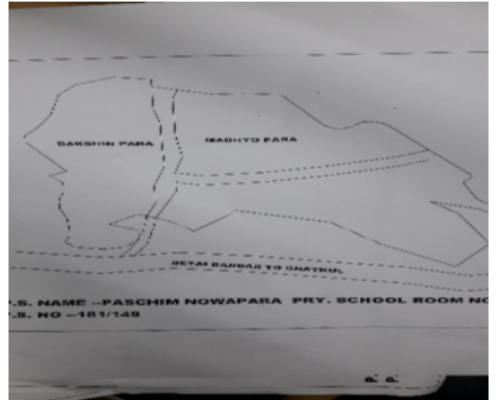

নির্বাচক নিবন্ধন আধিকারিকের স্বাক্ষর

Nazri Naksha

Google Map View

Polling Station Building Front View

Polling Station Front View

Cad View

Key MAP View

বিধানসভা নির্বাচনক্ষেত্রের নং, নাম : 181-আমতা  
ভাগ নং, নাম : 1-নওপাড়া রাজ রাজেশ্বরীতলা.