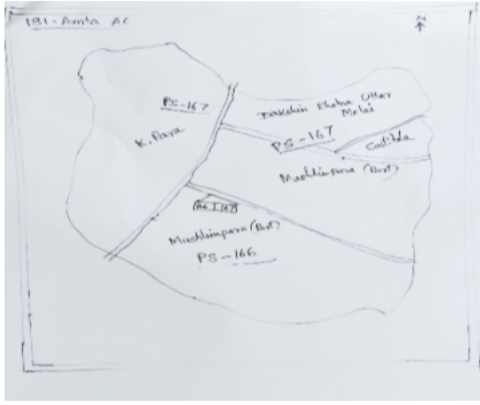

নির্বাচক তালিকা 2026 S25 পশ্চিমবঙ্গ

বিধানসভা নির্বাচনক্ষেত্রের নং, নাম ও সংরক্ষণের স্থিতি : 181 - আমতা (সাধারণ)		অংশ নং : 168			
বিধানসভা নির্বাচনক্ষেত্রটি যে লোকসভা নির্বাচনক্ষেত্রের / ক্ষেত্রসমূহের অন্তর্ভুক্ত তার নং, নাম ও সংরক্ষণ স্থিতি : 26 - উলুবেড়িয়া (সাধারণ)					
1. সংশোধনের পূর্ণ বিবরণ					
সংশোধনের বৎসর :	2026	নির্বাচক তালিকার পরিচিতি :			
ভিত্তি তারিখ :	01-01-2026	বিশেষ নিবিড় সংশোধনী ২০২৬-এর চূড়ান্ত ভোটার তালিকা			
সংশোধনের প্রকৃতি :	বিশেষ নিবিড় সংশোধনী 2026				
প্রকাশনার তারিখ :	28-02-2026				
2. অংশ ও নির্বাচনী এলাকার পূর্ণ বিবরণ :					
অংশের ভাগ নং ও নাম :					
1-মুসলমান পাড়া					
2-দক্ষিণ খালনা উত্তর মেলাই					
3-ষষ্ঠীতলা (হাসপাতাল পাড়া)					
	প্রধান শহর/গ্রাম	: দক্ষিণ খালনা			
	ওয়ার্ড	:			
	থানা	: জয়পুর			
	গ্রাম পঞ্চায়েত	: খালনা			
	ব্লক	: আমতা-2			
	মহকুমা	: উলুবেড়িয়া			
	জেলা	: হাওড়া			
	পিন	: 711413			
3. ভোট গ্রহন কেন্দ্রের পূর্ণ বিবরণ :					
ভোট গ্রহন কেন্দ্রের নং, নাম :		ভোট গ্রহন কেন্দ্রের শ্রেণী :		গ্রামীণ	
168 - দক্ষিণ খালনা মুসলমানপাড়া প্রাইমারী স্কুল		এই অংশে সহায়ক ভোটগ্রহন কেন্দ্রের সংখ্যা		0	
ভোট গ্রহন কেন্দ্রের ঠিকানা :		:			
দক্ষিণ খালনা মুসলমানপাড়া প্রাইমারী স্কুল, রুম -২, খালনা					
4. নির্বাচকের সংখ্যা :					
প্রথম ক্রমিক নং	শেষ ক্রমিক নং	মোট সংখ্যা			
		পুরুষ	মহিলা	তৃতীয় লিঙ্গ	মোট
1	692	361	331	0	692

নির্বাচক নিবন্ধন আধিকারিকের স্বাক্ষর

Nazri Naksha

Google Map View

Polling Station Building Front View

Polling Station Front View

Cad View

Key MAP View

বিধানসভা নির্বাচনক্ষেত্রের নং, নাম : 181-আমতা
ভাগ নং, নাম : 1-মুসলমান পাড়া