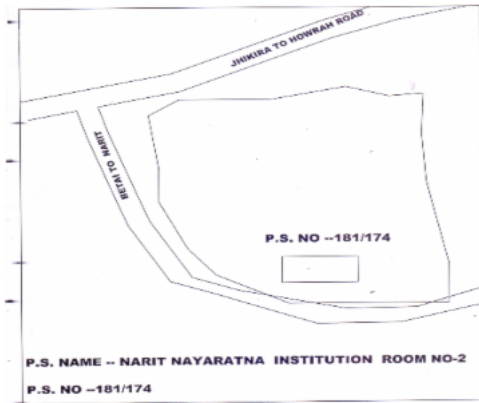

নির্বাচক নিবন্ধন আধিকারিকের স্বাক্ষর

Nazri Naksha

Google Map View

Polling Station Building Front View

Polling Station Front View

Cad View

Key MAP View

1 নাম : কুমকুম কুণ্ড স্বামীর নাম: কালিপদ কুণ্ড বাড়ির নং : n0079 বয়স : 47 লিঙ্গ : মহিলা	DFM2893899 ফটো উপলব্ধ	2 নাম : কৃষ্ণা কুণ্ড পিতার নাম: হারাধন কুণ্ড বাড়ির নং : n0079 বয়স : 49 লিঙ্গ : মহিলা	DFM2484822 ফটো উপলব্ধ	3 নাম : গোবিন্দ কুণ্ড পিতার নাম: হারাধন কুণ্ড বাড়ির নং : n0079 বয়স : 51 লিঙ্গ : পুরুষ	WB/25/174/168603 ফটো উপলব্ধ
4 নাম : পলি কুণ্ড স্বামীর নাম: বাবলু কুণ্ড বাড়ির নং : n0079 বয়স : 50 লিঙ্গ : মহিলা	DFM1591098 ফটো উপলব্ধ	5 নাম : চণ্ডীবালা কুণ্ড স্বামীর নাম: হারাধন কুণ্ড বাড়ির নং : n0079 বয়স : 86 লিঙ্গ : মহিলা	WB/25/174/168183 ফটো উপলব্ধ	6 নাম : দীপ কুন্ড পিতার নাম: কালিপদ কুন্ড বাড়ির নং : n0079 বয়স : 26 লিঙ্গ : পুরুষ	WEU2017002 ফটো উপলব্ধ
7 নাম : বিশ্বজিৎ ঘোড়াই পিতার নাম: গোবর্ধন ঘোড়াই বাড়ির নং : n0076 বয়স : 39 লিঙ্গ : পুরুষ	WEU1871227 ফটো উপলব্ধ	8 নাম : কৌশিক কাঁড়ার পিতার নাম: মলয় কাঁড়ার বাড়ির নং : n0191 বয়স : 27 লিঙ্গ : পুরুষ	WEU1943935 ফটো উপলব্ধ	9 নাম : পাপিয়া ঘোড়াই (কাঁড়ার) স্বামীর নাম: বিশ্বজিত ঘোড়াই বাড়ির নং : n0076 বয়স : 36 লিঙ্গ : মহিলা	WEU1692615 ফটো উপলব্ধ
10 নাম : মৌমিতা কাঁড়ার পিতার নাম: নাব কুমার কাঁড়ার বাড়ির নং : এন0075 বয়স : 23 লিঙ্গ : পুরুষ	WEU2489664 ফটো উপলব্ধ	11 নাম : তপন কাঁড়ার পিতার নাম: গোবর্ধন কাঁড়ার বাড়ির নং : n0076 বয়স : 57 লিঙ্গ : পুরুষ	WB/25/174/168392 ফটো উপলব্ধ	12 নাম : অমর কাঁড়ার পিতার নাম: গোবর্ধন কাঁড়ার বাড়ির নং : n0076 বয়স : 63 লিঙ্গ : পুরুষ	WB/25/174/168795 ফটো উপলব্ধ
13 নাম : মীনা কাঁড়ার স্বামীর নাম: নবকুমার কাঁড়ার বাড়ির নং : n0075 বয়স : 59 লিঙ্গ : মহিলা	WB/25/174/168457 ফটো উপলব্ধ	14 নাম : নবকুমার কাঁড়ার পিতার নাম: পচুরাম কাঁড়ার বাড়ির নং : n0075 বয়স : 66 লিঙ্গ : পুরুষ	WB/25/174/168553 ফটো উপলব্ধ	15 নাম : প্রনতি কাঁড়ার স্বামীর নাম: মলয় কাঁড়ার বাড়ির নং : n0074 বয়স : 49 লিঙ্গ : মহিলা	DFM2484806 ফটো উপলব্ধ
16 নাম : মলয় কাঁড়ার পিতার নাম: পচুরাম কাঁড়ার বাড়ির নং : n0074 বয়স : 52 লিঙ্গ : পুরুষ	WB/25/174/168258 ফটো উপলব্ধ	17 নাম : রাজকুমার কোলে পিতার নাম: অনিল কোলে বাড়ির নং : n0168 বয়স : 33 লিঙ্গ : পুরুষ	WEU1393321 ফটো উপলব্ধ	18 নাম : কৃষ্ণা কোলে স্বামীর নাম: লক্ষীকান্ত কোলে বাড়ির নং : n0168 বয়স : 35 লিঙ্গ : মহিলা	WEU1692755 ফটো উপলব্ধ
19 নাম : লক্ষীকান্ত কোলে পিতার নাম: অনিল কোলে বাড়ির নং : n0168 বয়স : 44 লিঙ্গ : পুরুষ	DFM2484848 ফটো উপলব্ধ	20 নাম : সুমিত্রা কোলে স্বামীর নাম: অনিল কোলে বাড়ির নং : n0168 বয়স : 55 লিঙ্গ : মহিলা	WEU2161313 ফটো উপলব্ধ	21 নাম : কাজল দলুই স্বামীর নাম: বাদল দলুই বাড়ির নং : n0143 বয়স : 47 লিঙ্গ : মহিলা	DFM2893915 ফটো উপলব্ধ
22 নাম : মিতু কোলে পিতার নাম: বনমালী কোলে বাড়ির নং : n0143 বয়স : 49 লিঙ্গ : মহিলা	WB/25/174/168336 ফটো উপলব্ধ	23 নাম : কবিতা কোলে স্বামীর নাম: পল্টু কোলে বাড়ির নং : n0143 বয়স : 44 লিঙ্গ : মহিলা	DFM2893907 ফটো উপলব্ধ	24 নাম : পল্টু কোলে পিতার নাম: বনমালী কোলে বাড়ির নং : n0143 বয়স : 51 লিঙ্গ : পুরুষ	WB/25/174/168276 ফটো উপলব্ধ
25 নাম : মীনা কোলে স্বামীর নাম: মানস কোলে বাড়ির নং : n0143 বয়স : 48 লিঙ্গ : মহিলা	DFM2484855 ফটো উপলব্ধ	26 নাম : মানস কোলে পিতার নাম: বনমালী কোলে বাড়ির নং : n0143 বয়স : 53 লিঙ্গ : পুরুষ	WB/25/174/168035 ফটো উপলব্ধ	27 নাম : বনমালী কোলে পিতার নাম: শ্রীশ কোলে বাড়ির নং : n0143 বয়স : 88 লিঙ্গ : পুরুষ	WB/25/174/168157 ফটো উপলব্ধ
28 নাম : দীপংকর দলুই পিতার নাম: বাদল দলুই বাড়ির নং : এন0143 বয়স : 25 লিঙ্গ : পুরুষ	WEU2489243 ফটো উপলব্ধ	29 নাম : রচনা কোলে স্বামীর নাম: রাজকুমার কোলে বাড়ির নং : এন00 বয়স : 25 লিঙ্গ : মহিলা	WEU2079077 ফটো উপলব্ধ	30 নাম : মধুমিতা কোলে পিতার নাম: পল্টু কোলে বাড়ির নং : এন0143 বয়স : 25 লিঙ্গ : মহিলা	WEU2079168 ফটো উপলব্ধ