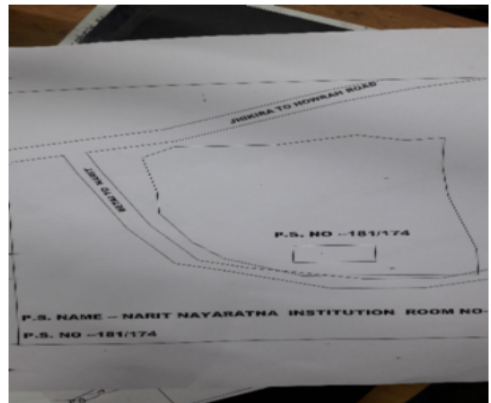

নির্বাচক নিবন্ধন আধিকারিকের স্বাক্ষর

Nazri Naksha

Google Map View

Polling Station Building Front View

Polling Station Front View

Cad View

Key MAP View

1 নাম : কুমকুম কুণ্ড স্বামীর নাম: কালিপদ কুণ্ড বাড়ির নং : n0079 বয়স : 47 লিঙ্গ : মহিলা	DFM2893899 ফটো উপলব্ধ	2 নাম : কৃষ্ণা কুণ্ড পিতার নাম: হারাধন কুণ্ড বাড়ির নং : n0079 বয়স : 49 লিঙ্গ : মহিলা	DFM2484822 ফটো উপলব্ধ	3 নাম : গোবিন্দ কুণ্ড পিতার নাম: হারাধন কুণ্ড বাড়ির নং : n0079 বয়স : 51 লিঙ্গ : পুরুষ	WB/25/174/168603 ফটো উপলব্ধ
4 নাম : পলি কুণ্ড স্বামীর নাম: বাবলু কুণ্ড বাড়ির নং : n0079 বয়স : 50 লিঙ্গ : মহিলা	DFM1591098 ফটো উপলব্ধ	5 নাম : চণ্ডীবালা কুণ্ড স্বামীর নাম: হারাধন কুণ্ড বাড়ির নং : n0079 বয়স : 86 লিঙ্গ : মহিলা	WB/25/174/168183 ফটো উপলব্ধ	6 নাম : দীপ কুন্ড পিতার নাম: কালিপদ কুন্ড বাড়ির নং : n0079 বয়স : 26 লিঙ্গ : পুরুষ	WEU2017002 ফটো উপলব্ধ
7 নাম : বিশ্বজিৎ ঘোড়াই পিতার নাম: গোবর্ধন ঘোড়াই বাড়ির নং : n0076 বয়স : 39 লিঙ্গ : পুরুষ	WEU1871227 ফটো উপলব্ধ	8 নাম : কৌশিক কাঁড়ার পিতার নাম: মলয় কাঁড়ার বাড়ির নং : n0191 বয়স : 27 লিঙ্গ : পুরুষ	WEU1943935 ফটো উপলব্ধ	9 নাম : পাপিয়া ঘোড়াই (কাঁড়ার) স্বামীর নাম: বিশ্বজিত ঘোড়াই বাড়ির নং : n0076 বয়স : 36 লিঙ্গ : মহিলা	WEU1692615 ফটো উপলব্ধ
10 নাম : মৌমিতা কাঁড়ার পিতার নাম: নাব কুমার কাঁড়ার বাড়ির নং : এন0075 বয়স : 23 লিঙ্গ : পুরুষ	WEU2489664 ফটো উপলব্ধ	11 নাম : তপন কাঁড়ার পিতার নাম: গোবর্ধন কাঁড়ার বাড়ির নং : n0076 বয়স : 57 লিঙ্গ : পুরুষ	WB/25/174/168392 ফটো উপলব্ধ	12 নাম : অমর কাঁড়ার পিতার নাম: গোবর্ধন কাঁড়ার বাড়ির নং : n0076 বয়স : 63 লিঙ্গ : পুরুষ	WB/25/174/168795 ফটো উপলব্ধ
13 নাম : মীনা কাঁড়ার স্বামীর নাম: নবকুমার কাঁড়ার বাড়ির নং : n0075 বয়স : 59 লিঙ্গ : মহিলা	WB/25/174/168457 ফটো উপলব্ধ	14 নাম : নবকুমার কাঁড়ার পিতার নাম: পচুরাম কাঁড়ার বাড়ির নং : n0075 বয়স : 66 লিঙ্গ : পুরুষ	WB/25/174/168553 ফটো উপলব্ধ	15 নাম : প্রনতি কাঁড়ার স্বামীর নাম: মলয় কাঁড়ার বাড়ির নং : n0074 বয়স : 49 লিঙ্গ : মহিলা	DFM2484806 ফটো উপলব্ধ
16 নাম : মলয় কাঁড়ার পিতার নাম: পচুরাম কাঁড়ার বাড়ির নং : n0074 বয়স : 52 লিঙ্গ : পুরুষ	WB/25/174/168258 ফটো উপলব্ধ	17 নাম : রাজকুমার কোলে পিতার নাম: অনিল কোলে বাড়ির নং : n0168 বয়স : 33 লিঙ্গ : পুরুষ	WEU1393321 ফটো উপলব্ধ	18 নাম : কৃষ্ণা কোলে স্বামীর নাম: লক্ষীকান্ত কোলে বাড়ির নং : n0168 বয়স : 35 লিঙ্গ : মহিলা	WEU1692755 ফটো উপলব্ধ
19 নাম : লক্ষীকান্ত কোলে পিতার নাম: অনিল কোলে বাড়ির নং : n0168 বয়স : 44 লিঙ্গ : পুরুষ	DFM2484848 ফটো উপলব্ধ	20 নাম : সুমিত্রা কোলে স্বামীর নাম: অনিল কোলে বাড়ির নং : n0168 বয়স : 55 লিঙ্গ : মহিলা	WEU2161313 ফটো উপলব্ধ	21 নাম : কাজল দলুই স্বামীর নাম: বাদল দলুই বাড়ির নং : n0143 বয়স : 47 লিঙ্গ : মহিলা	DFM2893915 ফটো উপলব্ধ
22 নাম : মিতু কোলে পিতার নাম: বনমালী কোলে বাড়ির নং : n0143 বয়স : 49 লিঙ্গ : মহিলা	WB/25/174/168336 ফটো উপলব্ধ	23 নাম : কবিতা কোলে স্বামীর নাম: পল্টু কোলে বাড়ির নং : n0143 বয়স : 44 লিঙ্গ : মহিলা	DFM2893907 ফটো উপলব্ধ	24 নাম : পল্টু কোলে পিতার নাম: বনমালী কোলে বাড়ির নং : n0143 বয়স : 51 লিঙ্গ : পুরুষ	WB/25/174/168276 ফটো উপলব্ধ
25 নাম : মীনা কোলে স্বামীর নাম: মানস কোলে বাড়ির নং : n0143 বয়স : 48 লিঙ্গ : মহিলা	DFM2484855 ফটো উপলব্ধ	26 নাম : মানস কোলে পিতার নাম: বনমালী কোলে বাড়ির নং : n0143 বয়স : 53 লিঙ্গ : পুরুষ	WB/25/174/168035 ফটো উপলব্ধ	27 নাম : বনমালী কোলে পিতার নাম: শ্রীশ কোলে বাড়ির নং : n0143 বয়স : 88 লিঙ্গ : পুরুষ	WB/25/174/168157 ফটো উপলব্ধ
28 নাম : দীপংকর দলুই পিতার নাম: বাদল দলুই বাড়ির নং : এন0143 বয়স : 25 লিঙ্গ : পুরুষ	WEU2489243 ফটো উপলব্ধ	29 নাম : রচনা কোলে স্বামীর নাম: রাজকুমার কোলে বাড়ির নং : এন00 বয়স : 25 লিঙ্গ : মহিলা	WEU2079077 ফটো উপলব্ধ	30 নাম : মধুমিতা কোলে পিতার নাম: পল্টু কোলে বাড়ির নং : এন0143 বয়স : 25 লিঙ্গ : মহিলা	WEU2079168 ফটো উপলব্ধ