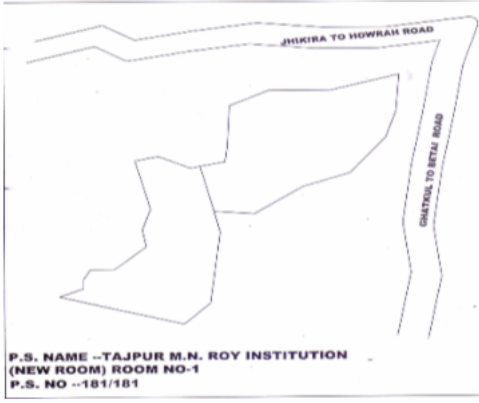

Nazri Naksha