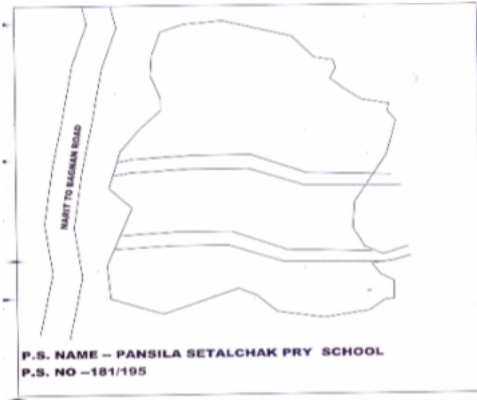

নির্বাচক নিবন্ধন আধিকারিকের স্বাক্ষর

Nazri Naksha

Google Map View

Polling Station Building Front View

Polling Station Front View

Cad View

Key MAP View

1 নাম : করবী মাইতি স্বামীর নাম: হেমন্ত মাইতি বাড়ির নং : n0067 বয়স : 32 লিঙ্গ : মহিলা	WEU1585686 ফটো উপলব্ধ	2 নাম : হেমন্ত মাইতি পিতার নাম: গোবিন্দ চরণ মাইতি বাড়ির নং : n0067 বয়স : 43 লিঙ্গ : পুরুষ	DFM2926293 ফটো উপলব্ধ	3 নাম : সুরভী ধাড়া স্বামীর নাম: সন্তু ধাড়া বাড়ির নং : এন0078 বয়স : 27 লিঙ্গ : পুরুষ	WEU2003630 ফটো উপলব্ধ
4 নাম : কনিকা মামা স্বামীর নাম: বুদ্ধদেব মামা বাড়ির নং : n0125 বয়স : 28 লিঙ্গ : মহিলা	WEU2047736 ফটো উপলব্ধ	5 নাম : তনুশ্রী মামা স্বামীর নাম: সিদ্ধার্থ মামা বাড়ির নং : n0125 বয়স : 26 লিঙ্গ : মহিলা	WEU2047744 ফটো উপলব্ধ	6 নাম : অয়ন ঘোড়াই অন্যান্য: অনিরুদ্ধ মামা বাড়ির নং : এন0125 বয়স : 22 লিঙ্গ : পুরুষ	WEU2474328 ফটো উপলব্ধ
7 নাম : ডোনা ঘোড়াই পিতার নাম: স্বপন ঘোড়াই বাড়ির নং : N010 বয়স : 27 লিঙ্গ : মহিলা	WEU2307551 ফটো উপলব্ধ	8 নাম : রুক্মিণী ঘোড়াই অন্যান্য: স্বপন ঘোড়াই বাড়ির নং : এন0125 বয়স : 46 লিঙ্গ : মহিলা	WEU2474526 ফটো উপলব্ধ	9 নাম : দেবশ্রী দুয়া পিতার নাম: জহর দুয়া বাড়ির নং : n0086 বয়স : 28 লিঙ্গ : মহিলা	WEU1876887 ফটো উপলব্ধ
10 নাম : সৌভিক দুয়া পিতার নাম: বংশী দুয়া বাড়ির নং : এন0069 বয়স : 23 লিঙ্গ : পুরুষ	WEU2367704 ফটো উপলব্ধ	11 নাম : রতন দুয়া পিতার নাম: উপেন্দ্র দুয়া বাড়ির নং : n0097 বয়স : 83 লিঙ্গ : পুরুষ	DFM1607407 ফটো উপলব্ধ	12 নাম : সুফল দুয়া পিতার নাম: রতন দুয়া বাড়ির নং : n0097 বয়স : 55 লিঙ্গ : পুরুষ	WB/25/174/288339 ফটো উপলব্ধ
13 নাম : অরুণা ঘোষ পিতার নাম: রতন দুয়া বাড়ির নং : n0097 বয়স : 47 লিঙ্গ : মহিলা	DFM3077203 ফটো উপলব্ধ	14 নাম : হীরুলাল দুয়া পিতার নাম: বনমালী দুয়া বাড়ির নং : n0086 বয়স : 51 লিঙ্গ : পুরুষ	WB/25/174/288145 ফটো উপলব্ধ	15 নাম : উমা দুয়া স্বামীর নাম: সুফল দুয়া বাড়ির নং : n0093 বয়স : 52 লিঙ্গ : মহিলা	WB/25/174/288066 ফটো উপলব্ধ
16 নাম : ঝর্ণা দুয়া স্বামীর নাম: মুক্তা দুয়া বাড়ির নং : n0092 বয়স : 57 লিঙ্গ : মহিলা	WB/25/174/288166 ফটো উপলব্ধ	17 নাম : সুরোজিত দুয়া পিতার নাম: মুক্ত দুয়া বাড়ির নং : n0092 বয়স : 35 লিঙ্গ : পুরুষ	WEU1402957 ফটো উপলব্ধ	18 নাম : প্রসেনজিৎ দুয়া পিতার নাম: মুক্ত দুয়া বাড়ির নং : n0092 বয়স : 39 লিঙ্গ : পুরুষ	DFM2792182 ফটো উপলব্ধ
19 নাম : মুক্ত দুয়া পিতার নাম: বনমালী দুয়া বাড়ির নং : n0092 বয়স : 62 লিঙ্গ : পুরুষ	DFM2577922 ফটো উপলব্ধ	20 নাম : মাত্ত দুয়া স্বামীর নাম: জহর দুয়া বাড়ির নং : n0086 বয়স : 51 লিঙ্গ : মহিলা	WB/25/174/288340 ফটো উপলব্ধ	21 নাম : জহর দুয়া পিতার নাম: বনমালী দুয়া বাড়ির নং : n0086 বয়স : 51 লিঙ্গ : পুরুষ	DFM2577906 ফটো উপলব্ধ
22 নাম : মানসী দুয়া স্বামীর নাম: হীরুলাল দুয়া বাড়ির নং : n0086 বয়স : 45 লিঙ্গ : মহিলা	DFM2577898 ফটো উপলব্ধ	23 নাম : চিরঞ্জিত দুয়া পিতার নাম: মানিক দুয়া বাড়ির নং : n0071 বয়স : 38 লিঙ্গ : পুরুষ	DFM2792174 ফটো উপলব্ধ	24 নাম : পুষ্প দুয়া স্বামীর নাম: মানিক দুয়া বাড়ির নং : n0071 বয়স : 59 লিঙ্গ : মহিলা	WB/25/174/288129 ফটো উপলব্ধ
25 নাম : মানিক দুয়া পিতার নাম: বনমালী দুয়া বাড়ির নং : n0071 বয়স : 66 লিঙ্গ : পুরুষ	WB/25/174/288013 ফটো উপলব্ধ	26 নাম : রেবা দুয়া স্বামীর নাম: হরিশাধন দুয়া বাড়ির নং : n0069 বয়স : 52 লিঙ্গ : মহিলা	DFM0490565 ফটো উপলব্ধ	27 নাম : হরিশাধন দুয়া পিতার নাম: ভবতারন দুয়া বাড়ির নং : n0069 বয়স : 57 লিঙ্গ : পুরুষ	WB/25/174/288064 ফটো উপলব্ধ
28 নাম : কাকলী দুয়া স্বামীর নাম: কেশব দুয়া বাড়ির নং : n0069 বয়স : 53 লিঙ্গ : মহিলা	WB/25/174/288120 ফটো উপলব্ধ	29 নাম : কেশব দুয়া পিতার নাম: ভবতারন দুয়া বাড়ির নং : n0069 বয়স : 59 লিঙ্গ : পুরুষ	WB/25/174/288121 ফটো উপলব্ধ	30 নাম : চম্পা দুয়া স্বামীর নাম: বংশী দুয়া বাড়ির নং : n0069 বয়স : 53 লিঙ্গ : মহিলা	WB/25/174/288049 ফটো উপলব্ধ