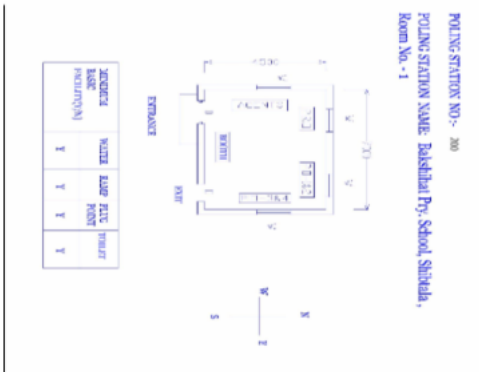

নির্বাচক নিবন্ধন আধিকারিকের স্বাক্ষর

Nazri Naksha

Google Map View

Polling Station Building Front View

Polling Station Front View

Cad View

Key MAP View

বিধানসভা নির্বাচনক্ষেত্রের নং, নাম : 181-আমতা
ভাগ নং, নাম : 1-বাকসী হাট (শিবতলা)