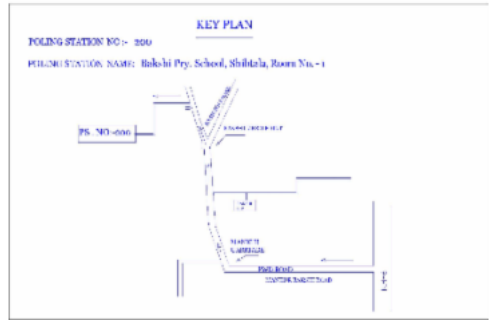

নির্বাচক নিবন্ধন আধিকারিকের স্বাক্ষর

Nazri Naksha

Google Map View

Polling Station Building Front View

Polling Station Front View

Cad View

Key MAP View

বিধানসভা নির্বাচনক্ষেত্রের নং, নাম : 181-আমতা
ভাগ নং, নাম : 1-বাকসী হাট (শিবতলা)