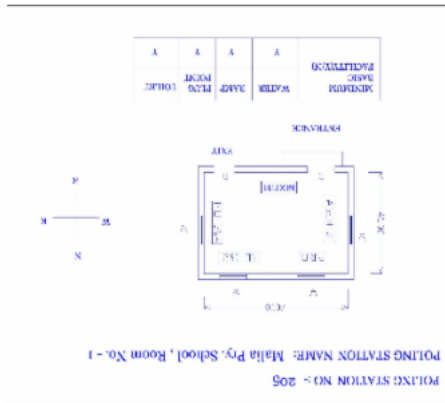

নির্বাচক নিবন্ধন আধিকারিকের স্বাক্ষর

Nazri Naksha

Google Map View

Polling Station Building Front View

Polling Station Front View

Cad View

Key MAP View

1 নাম : সেখ মমতাজুল হোসেন পিতার নাম : সেখ ইসলাম হোসেন বাড়ির নং : n0049 বয়স : 31 লিঙ্গ : পুরুষ	WEU1817113 ফটো উপলব্ধ	2 নাম : আনিসা খাতুন স্বামীর নাম : সেখ মফাখুর আলি বাড়ির নং : n0049 বয়স : 38 লিঙ্গ : মহিলা	DFM3069085 ফটো উপলব্ধ	3 নাম : সেখ মহবুব হোসেন পিতার নাম : সেখ ইসলাম হোসেন বাড়ির নং : n0049 বয়স : 36 লিঙ্গ : পুরুষ	WEU1300185 ফটো উপলব্ধ
4 নাম : সেখ মতাহার আলি পিতার নাম : সেখ ইসলাম আলি বাড়ির নং : n0049 বয়স : 40 লিঙ্গ : পুরুষ	WEU1704873 ফটো উপলব্ধ	5 নাম : সেখ মফাখুর আলি মায়ের নাম : মোসলেমা খাতুন বাড়ির নং : n0049 বয়স : 42 লিঙ্গ : পুরুষ	DFM2536969 ফটো উপলব্ধ	6 নাম : মোঃ সালেমা বেগম স্বামীর নাম : সেখ হাসিবুদ্দিন বাড়ির নং : n0070 বয়স : 31 লিঙ্গ : মহিলা	JYJ1287671 ফটো উপলব্ধ
7 নাম : সেখ আরিফুল ইসলাম পিতার নাম : সেখ মহবুবত বাড়ির নং : n0070 বয়স : 34 লিঙ্গ : পুরুষ	WEU1300169 ফটো উপলব্ধ	8 নাম : আমিরুননোশা খাতুন স্বামীর নাম : সেখ হাফিজুদ্দিন বাড়ির নং : n0070 বয়স : 39 লিঙ্গ : মহিলা	WEU1589837 ফটো উপলব্ধ	9 নাম : সেখ আজহার হোসেন পিতার নাম : বিলায়েত হোসেন বাড়ির নং : n0069 বয়স : 38 লিঙ্গ : পুরুষ	DFM3069218 ফটো উপলব্ধ
10 নাম : আনসুরাবেগম স্বামীর নাম : বিলায়েত বাড়ির নং : n0069 বয়স : 71 লিঙ্গ : মহিলা	WB/25/174/234279 ফটো উপলব্ধ	11 নাম : সেখ আনসার আলি পিতার নাম : সেখ মোবারক হোসেন বাড়ির নং : n0056 বয়স : 42 লিঙ্গ : পুরুষ	DFM2536977 ফটো উপলব্ধ	12 নাম : সেখ আমির আলি পিতার নাম : কাশেম আলি বাড়ির নং : n0056 বয়স : 48 লিঙ্গ : পুরুষ	DFM2535623 ফটো উপলব্ধ
13 নাম : আমিনা খাতুন স্বামীর নাম : কাসেম আলি বাড়ির নং : n0056 বয়স : 67 লিঙ্গ : মহিলা	DFM2535607 ফটো উপলব্ধ	14 নাম : তহমিনা খাতুন স্বামীর নাম : আব্দুল মান্নান বাড়ির নং : n0055 বয়স : 71 লিঙ্গ : মহিলা	WB/25/174/234408 ফটো উপলব্ধ	15 নাম : মুজিরা বেগম স্বামীর নাম : সফিউদ্দিন বাড়ির নং : n0067 বয়স : 67 লিঙ্গ : মহিলা	WB/25/174/234075 ফটো উপলব্ধ
16 নাম : রাহেনা খাতুন স্বামীর নাম : রফিকুল বাড়ির নং : n0066 বয়স : 48 লিঙ্গ : মহিলা	DFM2912103 ফটো উপলব্ধ	17 নাম : সেখ রফিকুল ইসলাম পিতার নাম : কওসের সেখ বাড়ির নং : n0066 বয়স : 53 লিঙ্গ : পুরুষ	WEU2125367 ফটো উপলব্ধ	18 নাম : রিজিয়াবেগম স্বামীর নাম : কওসের বাড়ির নং : n0066 বয়স : 80 লিঙ্গ : মহিলা	WB/25/174/234183 ফটো উপলব্ধ
19 নাম : রাবেয়া খাতুন পিতার নাম : রসিদ বাড়ির নং : n0065 বয়স : 51 লিঙ্গ : মহিলা	WB/25/174/234417 ফটো উপলব্ধ	20 নাম : জাহানারাবেগম স্বামীর নাম : রসিদ বাড়ির নং : n0065 বয়স : 73 লিঙ্গ : মহিলা	WB/25/174/234414 ফটো উপলব্ধ	21 নাম : সেখ ইলিয়াস রহমান পিতার নাম : আব্দুল কাদের বাড়ির নং : n0064 বয়স : 53 লিঙ্গ : পুরুষ	WB/25/174/234292 ফটো উপলব্ধ
22 নাম : সেখ হবিবুর রহমান পিতার নাম : আব্দুল কাদের বাড়ির নং : n0064 বয়স : 59 লিঙ্গ : পুরুষ	WB/25/174/234263 ফটো উপলব্ধ	23 নাম : নাজেমা খাতুন পিতার নাম : সেখ আব্দুল কাদের বাড়ির নং : n0064 বয়স : 56 লিঙ্গ : মহিলা	WB/25/174/234351 ফটো উপলব্ধ	24 নাম : নাজিমা বেগম স্বামীর নাম : মোসারফ বাড়ির নং : n0063 বয়স : 31 লিঙ্গ : মহিলা	WEU1792415 ফটো উপলব্ধ
25 নাম : নওসারা খাতুন স্বামীর নাম : সেখ আব্দুল রহমান বাড়ির নং : n0063 বয়স : 42 লিঙ্গ : মহিলা	DFM2536993 ফটো উপলব্ধ	26 নাম : আনসারুল আলম পিতার নাম : সেখ আব্দুল মোতলেব বাড়ির নং : n0063 বয়স : 36 লিঙ্গ : পুরুষ	WEU1201995 ফটো উপলব্ধ	27 নাম : সেখ আব্দুল আলাম পিতার নাম : সেখ আব্দুল মোতলেব বাড়ির নং : n0063 বয়স : 44 লিঙ্গ : পুরুষ	DFM2535870 ফটো উপলব্ধ
28 নাম : মোসারফ সেখ পিতার নাম : মোতলেব সেখ বাড়ির নং : n0063 বয়স : 51 লিঙ্গ : পুরুষ	WB/25/174/234483 ফটো উপলব্ধ	29 নাম : আকলিমা খাতুন স্বামীর নাম : মোতলেব বাড়ির নং : n0058 বয়স : 61 লিঙ্গ : মহিলা	WB/25/174/234278 ফটো উপলব্ধ	30 নাম : মহিম আলি পিতার নাম : জয়দেব আলি বাড়ির নং : n0058 বয়স : 45 লিঙ্গ : পুরুষ	WEU2726750 ফটো উপলব্ধ