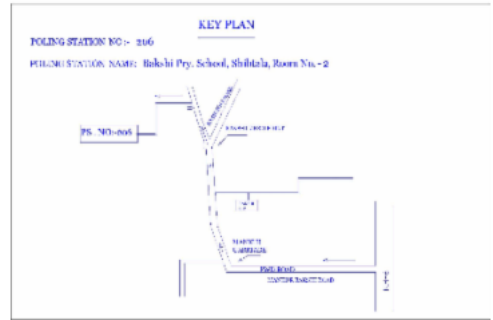

নির্বাচক নিবন্ধন আধিকারিকের স্বাক্ষর

Nazri Naksha

Google Map View

Polling Station Building Front View

Polling Station Front View

Cad View

Key MAP View

1	WEU2235869	নাম : অজয় অধিকারী মায়ের নাম: নন্দরানী অধিকারী বাড়ির নং : N000 বয়স : 30 লিঙ্গ : পুরুষ	ফটো উপলব্ধ	2	WEU2236115	নাম : বাবু আদক পিতার নাম: সুকুমার আদক বাড়ির নং : N000 বয়স : 26 লিঙ্গ : পুরুষ	ফটো উপলব্ধ	3	WEU1949460	নাম : রবীন আদক পিতার নাম: সুকুমার আদক বাড়ির নং : n0168 বয়স : 27 লিঙ্গ : পুরুষ	ফটো উপলব্ধ
4	WEU1981604	নাম : সঙ্গিতা আদক স্বামীর নাম: লালু আদক বাড়ির নং : n0179 বয়স : 30 লিঙ্গ : মহিলা	ফটো উপলব্ধ	5	WEU1202217	নাম : শেফালী আদক স্বামীর নাম: শৈলেন আদক বাড়ির নং : n0176 বয়স : 41 লিঙ্গ : মহিলা	ফটো উপলব্ধ	6	WEU2385045	নাম : সনকা আদক স্বামীর নাম: সুশান্ত আদক বাড়ির নং : এন0111 বয়স : 24 লিঙ্গ : মহিলা	ফটো উপলব্ধ
7	WEU2506236	নাম : অক্ষিতা আদক পিতার নাম: অশোক আদক বাড়ির নং : এন0002 বয়স : 22 লিঙ্গ : মহিলা	ফটো উপলব্ধ	8	WEU2506244	নাম : প্রীতম আদক পিতার নাম: পঙ্কজ আদক বাড়ির নং : এন0114 বয়স : 22 লিঙ্গ : পুরুষ	ফটো উপলব্ধ	9	WEU2506251	নাম : সুজয় আদক পিতার নাম: কার্তিক আদক বাড়ির নং : এন0112 বয়স : 22 লিঙ্গ : পুরুষ	ফটো উপলব্ধ
10	WEU2104370	নাম : টুয়া কাপড়ী পিতার নাম: কার্তিক কাপড়ী বাড়ির নং : এন0146 বয়স : 25 লিঙ্গ : মহিলা	ফটো উপলব্ধ	11	WEU2365385	নাম : তমিষ্ঠা কোলে পিতার নাম: তরুন কোলে বাড়ির নং : এন0000 বয়স : 23 লিঙ্গ : মহিলা	ফটো উপলব্ধ	12	WEU2385243	নাম : সমীক্ষা কোলে পিতার নাম: সুরত কোলে বাড়ির নং : এন0001 বয়স : 24 লিঙ্গ : মহিলা	ফটো উপলব্ধ
13	DFM2546117	নাম : রঞ্জিত কোলে পিতার নাম: গুরুপদ কোলে বাড়ির নং : n0026 বয়স : 43 লিঙ্গ : পুরুষ	ফটো উপলব্ধ	14	DFM2787059	নাম : কবিতা কোলে স্বামীর নাম: রঞ্জিত কোলে বাড়ির নং : n0026 বয়স : 41 লিঙ্গ : মহিলা	ফটো উপলব্ধ	15	WEU1590058	নাম : কম্পনা কোলে স্বামীর নাম: প্রসেনজিৎ কোলে বাড়ির নং : n0026 বয়স : 36 লিঙ্গ : মহিলা	ফটো উপলব্ধ
16	WEU0860817	নাম : প্রসেনজিৎ কোলে পিতার নাম: গুরুপদ কোলে বাড়ির নং : n0026 বয়স : 37 লিঙ্গ : পুরুষ	ফটো উপলব্ধ	17	WEU2506400	নাম : অর্পিতা গুছাইত পিতার নাম: অরুণ গুছাইত বাড়ির নং : এন000 বয়স : 22 লিঙ্গ : মহিলা	ফটো উপলব্ধ	18	WEU0456236	নাম : রীনা ঘাঁটা স্বামীর নাম: বৃন্দাবন ঘাঁটা বাড়ির নং : n0055 বয়স : 43 লিঙ্গ : মহিলা	ফটো উপলব্ধ
19	WEU1480607	নাম : উৎপল ঘাঁটা পিতার নাম: জহর ঘাঁটা বাড়ির নং : n0020 বয়স : 34 লিঙ্গ : পুরুষ	ফটো উপলব্ধ	20	WB/25/174/246114	নাম : রেখা ঘাঁটা স্বামীর নাম: জহর ঘাঁটা বাড়ির নং : n0020 বয়স : 61 লিঙ্গ : মহিলা	ফটো উপলব্ধ	21	WB/25/174/246121	নাম : জহরলাল ঘাঁটা পিতার নাম: অমূল্য ঘাঁটা বাড়ির নং : n0020 বয়স : 68 লিঙ্গ : পুরুষ	ফটো উপলব্ধ
22	DFM3004520	নাম : সঞ্জয় ঘাঁটা পিতার নাম: আনন্দ ঘাঁটা বাড়ির নং : n0020 বয়স : 40 লিঙ্গ : পুরুষ	ফটো উপলব্ধ	23	DFM2543858	নাম : আনন্দ ঘাঁটা পিতার নাম: মাখম ঘাঁটা বাড়ির নং : n0020 বয়স : 68 লিঙ্গ : পুরুষ	ফটো উপলব্ধ	24	WEU1300318	নাম : সোমারানী ঘাঁটা স্বামীর নাম: বিকাশ ঘাঁটা বাড়ির নং : n0019 বয়স : 37 লিঙ্গ : মহিলা	ফটো উপলব্ধ
25	WEU1589969	নাম : মনীষ ঘাঁটা পিতার নাম: দিলীপ ঘাঁটা বাড়ির নং : n0019 বয়স : 31 লিঙ্গ : পুরুষ	ফটো উপলব্ধ	26	DFM2787109	নাম : মিতা ঘাঁটা পিতার নাম: দিলীপ ঘাঁটা বাড়ির নং : n0019 বয়স : 40 লিঙ্গ : মহিলা	ফটো উপলব্ধ	27	WEU1792464	নাম : সায়ন ঘাঁটা পিতার নাম: বিশ্বনাথ ঘাঁটা বাড়ির নং : n0019 বয়স : 29 লিঙ্গ : পুরুষ	ফটো উপলব্ধ
28	WB/25/174/246602	নাম : ইতি ঘাঁটা স্বামীর নাম: বিশ্বনাথ ঘাঁটা বাড়ির নং : n0019 বয়স : 57 লিঙ্গ : মহিলা	ফটো উপলব্ধ	29	DFM1378884	নাম : বিশ্বনাথ ঘাঁটা পিতার নাম: নিমাই ঘাঁটা বাড়ির নং : n0019 বয়স : 62 লিঙ্গ : পুরুষ	ফটো উপলব্ধ	30	WB/25/174/246079	নাম : বিকাশ ঘাঁটা পিতার নাম: নিমাই ঘাঁটা বাড়ির নং : n0019 বয়স : 56 লিঙ্গ : পুরুষ	ফটো উপলব্ধ