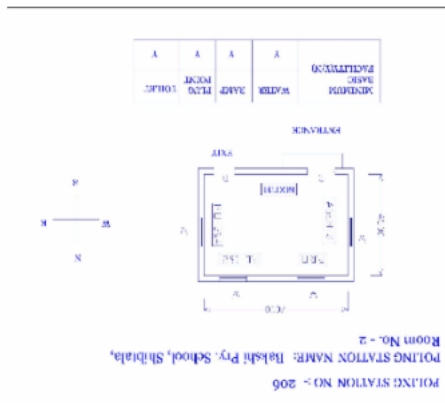

নির্বাচক নিবন্ধন আধিকারিকের স্বাক্ষর

Nazri Naksha

Google Map View

Polling Station Building Front View

Polling Station Front View

Cad View

Key MAP View

1	WEU2235869	নাম : অজয় অধিকারী মায়ের নাম: নন্দরানী অধিকারী বাড়ির নং : N000 বয়স : 30 লিঙ্গ : পুরুষ	ফটো উপলব্ধ	2	WEU2236115	নাম : বাবু আদক পিতার নাম: সুকুমার আদক বাড়ির নং : N000 বয়স : 26 লিঙ্গ : পুরুষ	ফটো উপলব্ধ	3	WEU1949460	নাম : রবীন আদক পিতার নাম: সুকুমার আদক বাড়ির নং : n0168 বয়স : 27 লিঙ্গ : পুরুষ	ফটো উপলব্ধ
4	WEU1981604	নাম : সঙ্গিতা আদক স্বামীর নাম: লালু আদক বাড়ির নং : n0179 বয়স : 30 লিঙ্গ : মহিলা	ফটো উপলব্ধ	5	WEU1202217	নাম : শেফালী আদক স্বামীর নাম: শৈলেন আদক বাড়ির নং : n0176 বয়স : 41 লিঙ্গ : মহিলা	ফটো উপলব্ধ	6	WEU2385045	নাম : সনকা আদক স্বামীর নাম: সুশান্ত আদক বাড়ির নং : এন0111 বয়স : 24 লিঙ্গ : মহিলা	ফটো উপলব্ধ
7	WEU2506236	নাম : অক্ষিতা আদক পিতার নাম: অশোক আদক বাড়ির নং : এন0002 বয়স : 22 লিঙ্গ : মহিলা	ফটো উপলব্ধ	8	WEU2506244	নাম : প্রীতম আদক পিতার নাম: পঙ্কজ আদক বাড়ির নং : এন0114 বয়স : 22 লিঙ্গ : পুরুষ	ফটো উপলব্ধ	9	WEU2506251	নাম : সুজয় আদক পিতার নাম: কার্তিক আদক বাড়ির নং : এন0112 বয়স : 22 লিঙ্গ : পুরুষ	ফটো উপলব্ধ
10	WEU2104370	নাম : টুয়া কাপড়ী পিতার নাম: কার্তিক কাপড়ী বাড়ির নং : এন0146 বয়স : 25 লিঙ্গ : মহিলা	ফটো উপলব্ধ	11	WEU2365385	নাম : তমিষ্ঠা কোলে পিতার নাম: তরুন কোলে বাড়ির নং : এন0000 বয়স : 23 লিঙ্গ : মহিলা	ফটো উপলব্ধ	12	WEU2385243	নাম : সমীক্ষা কোলে পিতার নাম: সুরত কোলে বাড়ির নং : এন0001 বয়স : 24 লিঙ্গ : মহিলা	ফটো উপলব্ধ
13	DFM2546117	নাম : রঞ্জিত কোলে পিতার নাম: গুরুপদ কোলে বাড়ির নং : n0026 বয়স : 43 লিঙ্গ : পুরুষ	ফটো উপলব্ধ	14	DFM2787059	নাম : কবিতা কোলে স্বামীর নাম: রঞ্জিত কোলে বাড়ির নং : n0026 বয়স : 41 লিঙ্গ : মহিলা	ফটো উপলব্ধ	15	WEU1590058	নাম : কম্পনা কোলে স্বামীর নাম: প্রসেনজিৎ কোলে বাড়ির নং : n0026 বয়স : 36 লিঙ্গ : মহিলা	ফটো উপলব্ধ
16	WEU0860817	নাম : প্রসেনজিৎ কোলে পিতার নাম: গুরুপদ কোলে বাড়ির নং : n0026 বয়স : 37 লিঙ্গ : পুরুষ	ফটো উপলব্ধ	17	WEU2506400	নাম : অর্পিতা গুছাইত পিতার নাম: অরুণ গুছাইত বাড়ির নং : এন000 বয়স : 22 লিঙ্গ : মহিলা	ফটো উপলব্ধ	18	WEU0456236	নাম : রীনা ঘাঁটা স্বামীর নাম: বৃন্দাবন ঘাঁটা বাড়ির নং : n0055 বয়স : 43 লিঙ্গ : মহিলা	ফটো উপলব্ধ
19	WEU1480607	নাম : উৎপল ঘাঁটা পিতার নাম: জহর ঘাঁটা বাড়ির নং : n0020 বয়স : 34 লিঙ্গ : পুরুষ	ফটো উপলব্ধ	20	WB/25/174/246114	নাম : রেখা ঘাঁটা স্বামীর নাম: জহর ঘাঁটা বাড়ির নং : n0020 বয়স : 61 লিঙ্গ : মহিলা	ফটো উপলব্ধ	21	WB/25/174/246121	নাম : জহরলাল ঘাঁটা পিতার নাম: অমূল্য ঘাঁটা বাড়ির নং : n0020 বয়স : 68 লিঙ্গ : পুরুষ	ফটো উপলব্ধ
22	DFM3004520	নাম : সঞ্জয় ঘাঁটা পিতার নাম: আনন্দ ঘাঁটা বাড়ির নং : n0020 বয়স : 40 লিঙ্গ : পুরুষ	ফটো উপলব্ধ	23	DFM2543858	নাম : আনন্দ ঘাঁটা পিতার নাম: মাখম ঘাঁটা বাড়ির নং : n0020 বয়স : 68 লিঙ্গ : পুরুষ	ফটো উপলব্ধ	24	WEU1300318	নাম : সোমারানী ঘাঁটা স্বামীর নাম: বিকাশ ঘাঁটা বাড়ির নং : n0019 বয়স : 37 লিঙ্গ : মহিলা	ফটো উপলব্ধ
25	WEU1589969	নাম : মনীষ ঘাঁটা পিতার নাম: দিলীপ ঘাঁটা বাড়ির নং : n0019 বয়স : 31 লিঙ্গ : পুরুষ	ফটো উপলব্ধ	26	DFM2787109	নাম : মিতা ঘাঁটা পিতার নাম: দিলীপ ঘাঁটা বাড়ির নং : n0019 বয়স : 40 লিঙ্গ : মহিলা	ফটো উপলব্ধ	27	WEU1792464	নাম : সায়ন ঘাঁটা পিতার নাম: বিশ্বনাথ ঘাঁটা বাড়ির নং : n0019 বয়স : 29 লিঙ্গ : পুরুষ	ফটো উপলব্ধ
28	WB/25/174/246602	নাম : ইতি ঘাঁটা স্বামীর নাম: বিশ্বনাথ ঘাঁটা বাড়ির নং : n0019 বয়স : 57 লিঙ্গ : মহিলা	ফটো উপলব্ধ	29	DFM1378884	নাম : বিশ্বনাথ ঘাঁটা পিতার নাম: নিমাই ঘাঁটা বাড়ির নং : n0019 বয়স : 62 লিঙ্গ : পুরুষ	ফটো উপলব্ধ	30	WB/25/174/246079	নাম : বিকাশ ঘাঁটা পিতার নাম: নিমাই ঘাঁটা বাড়ির নং : n0019 বয়স : 56 লিঙ্গ : পুরুষ	ফটো উপলব্ধ