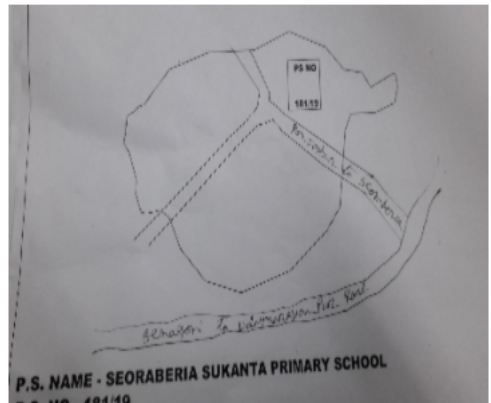

Key MAP View