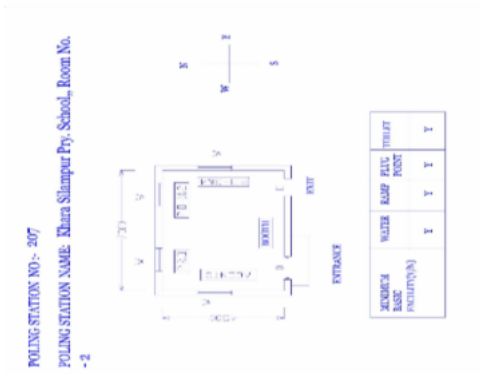

নির্বাচক নিবন্ধন আধিকারিকের স্বাক্ষর

Nazri Naksha

Google Map View

Polling Station Building Front View

Polling Station Front View

Cad View

Key MAP View

1 নাম : মনিরা বেগম স্বামীর নাম: আশাদুল আলি সেখ বাড়ির নং : n0065 বয়স : 33 লিঙ্গ : মহিলা	WEU1792688 ফটো উপলব্ধ	2 নাম : আনিসুর রহমান পিতার নাম: সেখ সাজ্জাত বাড়ির নং : n0065 বয়স : 35 লিঙ্গ : পুরুষ	WEU1300821 ফটো উপলব্ধ	3 নাম : সেখ আশাদুল আলি পিতার নাম: সেখ সাজ্জাত আলি বাড়ির নং : n0065 বয়স : 36 লিঙ্গ : পুরুষ	WEU1300839 ফটো উপলব্ধ
4 নাম : সাজ্জাত আলি পিতার নাম: নওসের আলি বাড়ির নং : n0065 বয়স : 68 লিঙ্গ : পুরুষ	DFM2604726 ফটো উপলব্ধ	5 নাম : সুলতানারা বেগম স্বামীর নাম: কাজী মোতাহার হোসেন বাড়ির নং : n0001 বয়স : 66 লিঙ্গ : মহিলা	DFM0555276 ফটো উপলব্ধ	6 নাম : আলেমা বেগম স্বামীর নাম: সেখ জাহেদুল আলি বাড়ির নং : n0068 বয়স : 31 লিঙ্গ : মহিলা	WEU1792860 ফটো উপলব্ধ
7 নাম : মহম্মদ সেলিম পিতার নাম: সেখ মওলা বক্স বাড়ির নং : n0207 বয়স : 61 লিঙ্গ : পুরুষ	WB/25/174/327413 ফটো উপলব্ধ	8 নাম : কাশমিরা স্বামীর নাম: সেখ সারাফৎ আলি বাড়ির নং : n0206 বয়স : 37 লিঙ্গ : মহিলা	WEU1201623 ফটো উপলব্ধ	9 নাম : সাবিনা ইয়াসমিন স্বামীর নাম: সারফারাজ হোসেন বাড়ির নং : n0204 বয়স : 35 লিঙ্গ : মহিলা	WEU1368687 ফটো উপলব্ধ
10 নাম : সেখ বজলুর রহমান পিতার নাম: সেখ ইনসান রহমান বাড়ির নং : n0201 বয়স : 67 লিঙ্গ : পুরুষ	WEU2731149 ফটো উপলব্ধ	11 নাম : সেখ জিয়াদুল রহমান পিতার নাম: সেখ বজলুর রহমান বাড়ির নং : n0199 বয়স : 36 লিঙ্গ : পুরুষ	WEU1368786 ফটো উপলব্ধ	12 নাম : মনীষা বেগম স্বামীর নাম: সেখ বরজাহান আলি বাড়ির নং : n0195 বয়স : 36 লিঙ্গ : মহিলা	DFM3095460 ফটো উপলব্ধ
13 নাম : রহিমা বেগম স্বামীর নাম: মহম্মদ রিজাউল বাড়ির নং : n0194 বয়স : 38 লিঙ্গ : মহিলা	WEU1206499 ফটো উপলব্ধ	14 নাম : মানোয়ারা বেগম স্বামীর নাম: সাইদুল মহম্মদ সেখ বাড়ির নং : n0193 বয়স : 35 লিঙ্গ : মহিলা	WEU1456177 ফটো উপলব্ধ	15 নাম : আজিজুল কাজি পিতার নাম: জহুর কাজি বাড়ির নং : n0080 বয়স : 40 লিঙ্গ : পুরুষ	WEU0867960 ফটো উপলব্ধ
16 নাম : জিন্নাতদন নেশা স্বামীর নাম: জহির হোসেন বাড়ির নং : n0080 বয়স : 41 লিঙ্গ : মহিলা	DFM3081965 ফটো উপলব্ধ	17 নাম : জহির হোসেন পিতার নাম: মহইউসুফ বাড়ির নং : n0080 বয়স : 46 লিঙ্গ : পুরুষ	DFM1562800 ফটো উপলব্ধ	18 নাম : মেহেরুনা নেসা বেগম স্বামীর নাম: জাকির হোসেন বাড়ির নং : n0080 বয়স : 45 লিঙ্গ : মহিলা	DFM2604684 ফটো উপলব্ধ
19 নাম : সাকিনা বেগম স্বামীর নাম: ইউসুফ বাড়ির নং : n0080 বয়স : 78 লিঙ্গ : মহিলা	WB/25/174/327148 ফটো উপলব্ধ	20 নাম : সেখ সামিনউদ্দিন পিতার নাম: সেখ আব্দুল শোভান বাড়ির নং : n0079 বয়স : 35 লিঙ্গ : পুরুষ	WEU1300730 ফটো উপলব্ধ	21 নাম : রোখিয়া বেগম স্বামীর নাম: সেখ আমিনুদ্দিন বাড়ির নং : n0079 বয়স : 35 লিঙ্গ : মহিলা	WEU1480888 ফটো উপলব্ধ
22 নাম : সেখ আমিনুদ্দিন পিতার নাম: সেখ আব্দুল শোভান বাড়ির নং : n0079 বয়স : 45 লিঙ্গ : পুরুষ	DFM2935278 ফটো উপলব্ধ	23 নাম : রোমীসা বেগম স্বামীর নাম: সেখ সাহজামাল বাড়ির নং : n0078 বয়স : 36 লিঙ্গ : মহিলা	WEU1202530 ফটো উপলব্ধ	24 নাম : সেখ বাবলু আলি পিতার নাম: সেখ মোসলেম আলি বাড়ির নং : n0018 বয়স : 41 লিঙ্গ : পুরুষ	DFM2605558 ফটো উপলব্ধ
25 নাম : সেখ মহঃ রফিক পিতার নাম: সেখ সাইদুল হক বাড়ির নং : n0015 বয়স : 31 লিঙ্গ : পুরুষ	WEU1591098 ফটো উপলব্ধ	26 নাম : জাহানারা বেগম স্বামীর নাম: সেখ হাফিজুল রহমান বাড়ির নং : n0014 বয়স : 36 লিঙ্গ : মহিলা	WEU1406040 ফটো উপলব্ধ	27 নাম : মহেজদা বেগম স্বামীর নাম: বদরুল জামান বাড়ির নং : n0014 বয়স : 41 লিঙ্গ : মহিলা	WEU1480946 ফটো উপলব্ধ
28 নাম : সেখ আবদুল আজাদ পিতার নাম: আবদুল গাফফার বাড়ির নং : n0076 বয়স : 36 লিঙ্গ : পুরুষ	WEU1300771 ফটো উপলব্ধ	29 নাম : সেখ আবদুল কালাম পিতার নাম: আবদুল গাফফার বাড়ির নং : n0076 বয়স : 38 লিঙ্গ : পুরুষ	DFM2797793 ফটো উপলব্ধ	30 নাম : নাজিমা বেগম স্বামীর নাম: সেখ আব্দুল কালাম বাড়ির নং : n0076 বয়স : 40 লিঙ্গ : মহিলা	WEU1590637 ফটো উপলব্ধ