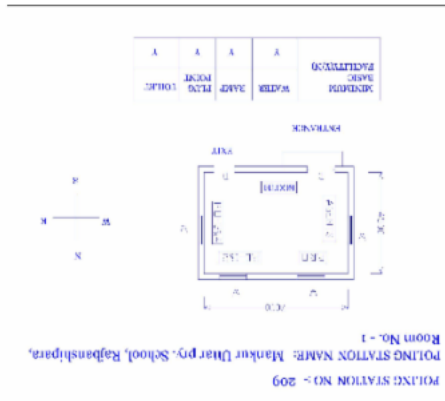

নির্বাচক নিবন্ধন আধিকারিকের স্বাক্ষর

Nazri Naksha

Google Map View

Polling Station Building Front View

Polling Station Front View

Cad View

Key MAP View

1 নাম : টুম্পা অধিকারী স্বামীর নাম: মনোজ অধিকারী বাড়ির নং : n0201 বয়স : 40 লিঙ্গ : মহিলা	WEU1950658 ফটো উপলব্ধ	2 নাম : পম্পা অধিকারী স্বামীর নাম: পিন্ট অধিকারী বাড়ির নং : n0051 বয়স : 33 লিঙ্গ : মহিলা	WEU1995729 ফটো উপলব্ধ	3 নাম : চৈতালী অধিকারী পিতার নাম: গোরা অধিকারী বাড়ির নং : এন0049 বয়স : 25 লিঙ্গ : মহিলা	WEU2386902 ফটো উপলব্ধ
4 নাম : দেবয়ানী আদক স্বামীর নাম: বাদল আদক বাড়ির নং : n0001 বয়স : 44 লিঙ্গ : মহিলা	DFM2548246 ফটো উপলব্ধ	5 নাম : বাদল আদক পিতার নাম: নলিন আদক বাড়ির নং : n0001 বয়স : 53 লিঙ্গ : পুরুষ	DFM1369347 ফটো উপলব্ধ	6 নাম : নয়নতারা আদক স্বামীর নাম: নলিন আদক বাড়ির নং : n0001 বয়স : 76 লিঙ্গ : মহিলা	WB/25/174/252527 ফটো উপলব্ধ
7 নাম : চঞ্চল আদক পিতার নাম: বিশ্বনাথ আদক বাড়ির নং : n0001 বয়স : 34 লিঙ্গ : পুরুষ	WEU1301514 ফটো উপলব্ধ	8 নাম : মুনিয়া আদক স্বামীর নাম: উৎপল আদক বাড়ির নং : n0001 বয়স : 38 লিঙ্গ : মহিলা	WEU0874834 ফটো উপলব্ধ	9 নাম : উৎপল আদক পিতার নাম: বিশ্বনাথ আদক বাড়ির নং : n0001 বয়স : 41 লিঙ্গ : পুরুষ	WEU0874826 ফটো উপলব্ধ
10 নাম : ছবি আদক স্বামীর নাম: বিশ্বনাথ আদক বাড়ির নং : n0001 বয়স : 61 লিঙ্গ : মহিলা	DFM1583533 ফটো উপলব্ধ	11 নাম : বিশ্বনাথ আদক পিতার নাম: গনেশ আদক বাড়ির নং : n0001 বয়স : 77 লিঙ্গ : পুরুষ	DFM2548253 ফটো উপলব্ধ	12 নাম : প্রতিমা আদক স্বামীর নাম: তপন আদক বাড়ির নং : n0001 বয়স : 42 লিঙ্গ : মহিলা	WEU0874800 ফটো উপলব্ধ
13 নাম : তপন আদক পিতার নাম: শীতল আদক বাড়ির নং : n0001 বয়স : 48 লিঙ্গ : পুরুষ	DFM2548238 ফটো উপলব্ধ	14 নাম : মমতা আদক স্বামীর নাম: উত্তম আদক বাড়ির নং : n0001 বয়স : 43 লিঙ্গ : মহিলা	WEU0874792 ফটো উপলব্ধ	15 নাম : উত্তম আদক পিতার নাম: শীতল আদক বাড়ির নং : n0001 বয়স : 57 লিঙ্গ : পুরুষ	DFM2548220 ফটো উপলব্ধ
16 নাম : চায়না আদক স্বামীর নাম: শীতল আদক বাড়ির নং : n0001 বয়স : 84 লিঙ্গ : মহিলা	DFM1560010 ফটো উপলব্ধ	17 নাম : উজ্জল আদক পিতার নাম: বিশ্বনাথ আদক বাড়ির নং : n0001 বয়স : 37 লিঙ্গ : পুরুষ	WEU0874842 ফটো উপলব্ধ	18 নাম : বিশ্বজিৎ পাত্র পিতার নাম: বাসু পাত্র বাড়ির নং : এন0001 বয়স : 25 লিঙ্গ : পুরুষ	WEU2387132 ফটো উপলব্ধ
19 নাম : অনন্যা আদক পিতার নাম: উত্তম আদক বাড়ির নং : এন0001 বয়স : 21 লিঙ্গ : মহিলা	WEU2572626 ফটো উপলব্ধ	20 নাম : গুরা সামুই স্বামীর নাম: উৎপল সামুই বাড়ির নং : n0001 বয়স : 49 লিঙ্গ : মহিলা	DFM2916716 ফটো উপলব্ধ	21 নাম : পৌলমী আদক সাঁতরা স্বামীর নাম: সুপ্রকাশ সাঁতরা বাড়ির নং : n0001 বয়স : 26 লিঙ্গ : মহিলা	WEU1995711 ফটো উপলব্ধ
22 নাম : চন্দনা কুইল্যা স্বামীর নাম: লক্ষ্মীকান্ত কুইল্যা বাড়ির নং : এন0136 বয়স : 41 লিঙ্গ : মহিলা	WEU2507234 ফটো উপলব্ধ	23 নাম : শম্পা কুইল্যা স্বামীর নাম: প্রবীর কুইল্যা বাড়ির নং : এন0082 বয়স : 23 লিঙ্গ : মহিলা	WEU2507317 ফটো উপলব্ধ	24 নাম : শতরুপা কুইল্যা স্বামীর নাম: অরবিন্দ কুইল্যা বাড়ির নং : এন0080 বয়স : 25 লিঙ্গ : মহিলা	WEU2507325 ফটো উপলব্ধ
25 নাম : সুদীপ কুইল্যা পিতার নাম: রবীন কুইল্যা বাড়ির নং : এন0063 বয়স : 22 লিঙ্গ : পুরুষ	WEU2507119 ফটো উপলব্ধ	26 নাম : সুজয় কুইল্যা পিতার নাম: সুকুমার কুইল্যা বাড়ির নং : এন0169 বয়স : 23 লিঙ্গ : পুরুষ	WEU2386977 ফটো উপলব্ধ	27 নাম : সঙ্গীতা কুইল্যা পিতার নাম: সমর কুইল্যা বাড়ির নং : N0078 বয়স : 24 লিঙ্গ : মহিলা	WEU2239002 ফটো উপলব্ধ
28 নাম : সাগরী কুইল্যা স্বামীর নাম: রবীন কুইল্যা বাড়ির নং : n0029 বয়স : 43 লিঙ্গ : মহিলা	DFM2548261 ফটো উপলব্ধ	29 নাম : সুপ্রিয় মণ্ডল পিতার নাম: সরোজিত মণ্ডল বাড়ির নং : n0026 বয়স : 31 লিঙ্গ : পুরুষ	WEU1592047 ফটো উপলব্ধ	30 নাম : সন্ধ্যা মণ্ডল স্বামীর নাম: ভীষ্ম মণ্ডল বাড়ির নং : n0026 বয়স : 33 লিঙ্গ : মহিলা	WEU1592112 ফটো উপলব্ধ