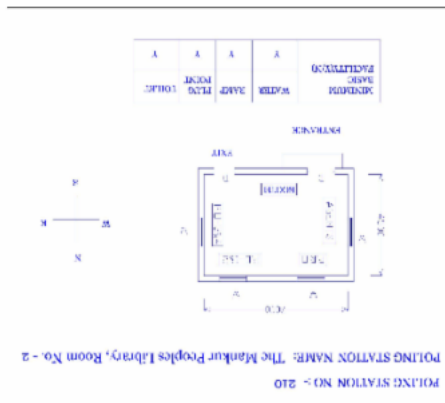

নির্বাচক নিবন্ধন আধিকারিকের স্বাক্ষর

Nazri Naksha

Google Map View

Polling Station Building Front View

Polling Station Front View

Cad View

Key MAP View

1 নাম : শোভন কর্মকার পিতার নাম: স্বপন কর্মকার বাড়ির নং : এন0058 বয়স : 28 লিঙ্গ : পুরুষ	WEU2115137 ফটো উপলব্ধ	2 নাম : বিশু পাত্র পিতার নাম: যুবরাজ পাত্র বাড়ির নং : এন0204 বয়স : 30 লিঙ্গ : পুরুষ	WEU2114973 ফটো উপলব্ধ	3 নাম : মৌসুমী কর্মকার স্বামীর নাম: মণিমোহন খা কর্মকার বাড়ির নং : এন0058 বয়স : 30 লিঙ্গ : মহিলা	WEU2114981 ফটো উপলব্ধ
4 নাম : সাগরিকা ঈশ্বর স্বামীর নাম: শ্রীমন্তা ঈশ্বর বাড়ির নং : N0000 বয়স : 25 লিঙ্গ : মহিলা	WEU2239945 ফটো উপলব্ধ	5 নাম : পারমিতা ঈশ্বর স্বামীর নাম: সুকান্তা ঈশ্বর বাড়ির নং : N0000 বয়স : 27 লিঙ্গ : মহিলা	WEU2239903 ফটো উপলব্ধ	6 নাম : যমুনা কুইল্যা স্বামীর নাম: নিমাই কুইল্যা বাড়ির নং : এন000 বয়স : 61 লিঙ্গ : মহিলা	WB/25/174/336449 ফটো উপলব্ধ
7 নাম : সুপ্রিয়া কুইল্যা স্বামীর নাম: ভোলানাথ কুইল্যা বাড়ির নং : এন000 বয়স : 27 লিঙ্গ : মহিলা	WEU1951417 ফটো উপলব্ধ	8 নাম : ভোলানাথ কুইল্যা পিতার নাম: নিমাই কুইল্যা বাড়ির নং : এন000 বয়স : 34 লিঙ্গ : পুরুষ	WEU2097293 ফটো উপলব্ধ	9 নাম : রাজু কোটাল পিতার নাম: বুদ্ধ কোটাল বাড়ির নং : এন0010 বয়স : 23 লিঙ্গ : পুরুষ	WEU2507341 ফটো উপলব্ধ
10 নাম : সুধমা কোটাল পিতার নাম: শান্তি কোটাল বাড়ির নং : n0267 বয়স : 27 লিঙ্গ : মহিলা	WEU1982107 ফটো উপলব্ধ	11 নাম : সীমন্ত কোটাল পিতার নাম: রবীন কোটাল বাড়ির নং : n0248 বয়স : 29 লিঙ্গ : পুরুষ	WEU1951078 ফটো উপলব্ধ	12 নাম : সোনিয়া কোটাল পিতার নাম: শান্তি কোটাল বাড়ির নং : N0071 বয়স : 24 লিঙ্গ : মহিলা	WEU2239739 ফটো উপলব্ধ
13 নাম : রিয়া কোটাল দোলুই স্বামীর নাম: রাজু কোটাল বাড়ির নং : এন0010 বয়স : 22 লিঙ্গ : মহিলা	WEU2507358 ফটো উপলব্ধ	14 নাম : সমর খাটুয়া পিতার নাম: মনিমোহন খাটুয়া বাড়ির নং : n0024 বয়স : 49 লিঙ্গ : পুরুষ	WB/25/174/249585 ফটো উপলব্ধ	15 নাম : আরতী খাটুয়া স্বামীর নাম: ভজন খাটুয়া বাড়ির নং : n0005 বয়স : 48 লিঙ্গ : মহিলা	DFM2546331 ফটো উপলব্ধ
16 নাম : পুতুল খাটুয়া স্বামীর নাম: অরুণ খাটুয়া বাড়ির নং : n0004 বয়স : 36 লিঙ্গ : মহিলা	WEU1592377 ফটো উপলব্ধ	17 নাম : অরুণ খাটুয়া পিতার নাম: মনিমোহন খাটুয়া বাড়ির নং : n0004 বয়স : 40 লিঙ্গ : পুরুষ	WEU1301811 ফটো উপলব্ধ	18 নাম : চন্দনা খাটুয়া স্বামীর নাম: অমর খাটুয়া বাড়ির নং : n0004 বয়স : 30 লিঙ্গ : মহিলা	WEU1793413 ফটো উপলব্ধ
19 নাম : অমর খাটুয়া পিতার নাম: মনিমোহন খাটুয়া বাড়ির নং : n0004 বয়স : 44 লিঙ্গ : পুরুষ	WEU1592468 ফটো উপলব্ধ	20 নাম : জয়া খাটুয়া স্বামীর নাম: সমর খাটুয়া বাড়ির নং : n0004 বয়স : 48 লিঙ্গ : মহিলা	DFM2546323 ফটো উপলব্ধ	21 নাম : সুব্রত খাটুয়া পিতার নাম: কিশোরী মোহন খাটুয়া বাড়ির নং : n0003 বয়স : 38 লিঙ্গ : পুরুষ	DFM3004801 ফটো উপলব্ধ
22 নাম : কম্পনা খাটুয়া স্বামীর নাম: সমর খাটুয়া বাড়ির নং : n0024 বয়স : 48 লিঙ্গ : মহিলা	DFM2915684 ফটো উপলব্ধ	23 নাম : সমীর খাটুয়া পিতার নাম: মনিমোহন খাটুয়া বাড়ির নং : n0004 বয়স : 51 লিঙ্গ : পুরুষ	WB/25/174/249331 ফটো উপলব্ধ	24 নাম : রবীন্দ্র খাটুয়া পিতার নাম: নিমাই খাটুয়া বাড়ির নং : n0242 বয়স : 31 লিঙ্গ : পুরুষ	WEU1951011 ফটো উপলব্ধ
25 নাম : সোনা খাটুয়া পিতার নাম: হারাধন খাটুয়া বাড়ির নং : N0116 বয়স : 24 লিঙ্গ : পুরুষ	WEU2239481 ফটো উপলব্ধ	26 নাম : সৈকত খাটুয়া মায়ের নাম: সমর খাটুয়া বাড়ির নং : এন0024 বয়স : 24 লিঙ্গ : পুরুষ	WEU2387579 ফটো উপলব্ধ	27 নাম : ভাস্কর খাটুয়া পিতার নাম: সমর খাটুয়া বাড়ির নং : এন000 বয়স : 21 লিঙ্গ : পুরুষ	WEU2653509 ফটো উপলব্ধ
28 নাম : সৌরভ খাটুয়া পিতার নাম: সমর খাটুয়া বাড়ির নং : n0004 বয়স : 28 লিঙ্গ : পুরুষ	WEU1793363 ফটো উপলব্ধ	29 নাম : প্রিয়া খাটুয়া স্বামীর নাম: সৌরভ খাটুয়া বাড়ির নং : N00004 বয়স : 25 লিঙ্গ : মহিলা	UAA2180909 ফটো উপলব্ধ	30 নাম : কিশোরী মোহন খাটুয়া পিতার নাম: নলিনী খাটুয়া বাড়ির নং : n0003 বয়স : 67 লিঙ্গ : পুরুষ	WB/25/174/249347 ফটো উপলব্ধ