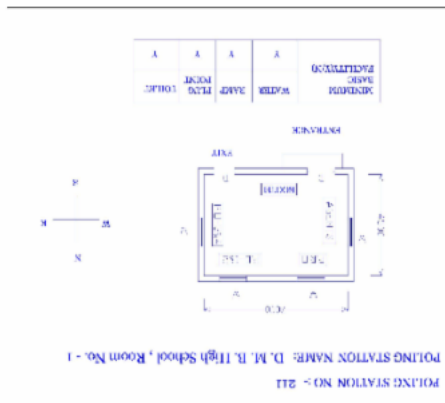

নির্বাচক নিবন্ধন আধিকারিকের স্বাক্ষর

Nazri Naksha

Google Map View

Polling Station Building Front View

Polling Station Front View

Cad View

Key MAP View

বিধানসভা নির্বাচনক্ষেত্রের নং, নাম : 181-আমতা  
ভাগ নং, নাম : 1-ছিলামপুর পশ্চিম