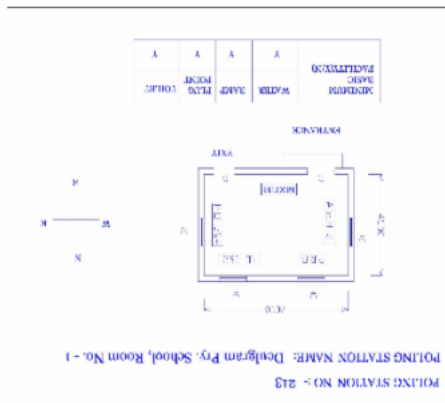

নির্বাচক নিবন্ধন আধিকারিকের স্বাক্ষর

Nazri Naksha

Google Map View

Polling Station Building Front View

Polling Station Front View

Cad View

Key MAP View

বিধানসভা নির্বাচনক্ষেত্রের নং, নাম : 181-আমতা  
ভাগ নং, নাম : 1-দেউল গ্রাম দক্ষিণ পূর্ব