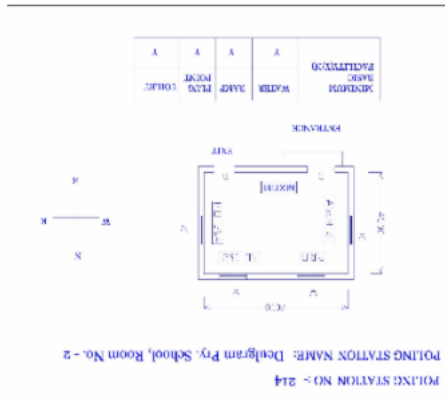

নির্বাচক নিবন্ধন আধিকারিকের স্বাক্ষর

Nazri Naksha

Google Map View

Polling Station Building Front View

Polling Station Front View

Cad View

Key MAP View

1	WEU1280478	ফটো উপলব্ধ	2	DFM2400372	ফটো উপলব্ধ	3	WEU2242568	ফটো উপলব্ধ
নাম : লিপিকা(দত্ত) মাইতি স্বামীর নাম: প্রভাস দত্ত বাড়ির নং : n0256 বয়স : 35 লিঙ্গ : মহিলা			নাম : মাকসুদা বেগম স্বামীর নাম: মোরসেলিম মল্লিক বাড়ির নং : n0002 বয়স : 49 লিঙ্গ : মহিলা			নাম : সেখ কাইয়ুম ইসলাম পিতার নাম: সেখ নজরুল ইসলাম বাড়ির নং : N0012 বয়স : 28 লিঙ্গ : পুরুষ		
4	WEU1703198	ফটো উপলব্ধ	5	WEU2242089	ফটো উপলব্ধ	6	WEU1996347	ফটো উপলব্ধ
নাম : মধুমিতা খাতুন মায়ের নাম: সিজিয়া বেগম বাড়ির নং : N0012 বয়স : 30 লিঙ্গ : মহিলা			নাম : অর্চনা মন্ডল স্বামীর নাম: রাজু মন্ডল বাড়ির নং : n0243 বয়স : 29 লিঙ্গ : মহিলা			নাম : সৌপান বেগম স্বামীর নাম: সেখ আলাউদ্দিন বাড়ির নং : n0009 বয়স : 28 লিঙ্গ : মহিলা		
7	WEU1996156	ফটো উপলব্ধ	8	WEU1996180	ফটো উপলব্ধ	9	WEU2097921	ফটো উপলব্ধ
নাম : সেখ লালচাঁদ আলি পিতার নাম: সেখ মতিয়ার বাড়ির নং : n0011 বয়স : 26 লিঙ্গ : পুরুষ			নাম : দীপিকা সেকদার (দে) স্বামীর নাম: উজ্জ্বল দে বাড়ির নং : n0113 বয়স : 28 লিঙ্গ : মহিলা			নাম : সেখ মনিরুল ইসলাম পিতার নাম: সেখ নজরুল ইসলাম বাড়ির নং : এন012 বয়স : 30 লিঙ্গ : পুরুষ		
10	WEU2115129	ফটো উপলব্ধ	11	WEU2508406	ফটো উপলব্ধ	12	WEU2508364	ফটো উপলব্ধ
নাম : রুমা মন্ডল স্বামীর নাম: রাজকুমার মন্ডল বাড়ির নং : এন0243 বয়স : 30 লিঙ্গ : মহিলা			নাম : সেখ মুস্তাকিন খালি পিতার নাম: নজরুল ইসলাম বাড়ির নং : এন0012 বয়স : 23 লিঙ্গ : পুরুষ			নাম : নাসরিনা ইয়াসমিন স্বামীর নাম: সাহাবুল আলি বাড়ির নং : এন0007 বয়স : 25 লিঙ্গ : মহিলা		
13	WEU1416205	ফটো উপলব্ধ	14	DFM3025350	ফটো উপলব্ধ	15	WEU2242634	ফটো উপলব্ধ
নাম : সুপর্ণা দাস (কুণ্ডু) স্বামীর নাম: বিশুজিৎ কুণ্ডু বাড়ির নং : n0259 বয়স : 33 লিঙ্গ : মহিলা			নাম : পাপিয়া (জানা) কুণ্ডু স্বামীর নাম: তরুন কুণ্ডু বাড়ির নং : n0004 বয়স : 43 লিঙ্গ : মহিলা			নাম : গোপাল অধিকারী পিতার নাম: মৃত্যুঞ্জয় অধিকারী বাড়ির নং : N0095 বয়স : 59 লিঙ্গ : পুরুষ		
16	WEU1996149	ফটো উপলব্ধ	17	WEU2508349	ফটো উপলব্ধ	18	WEU2242378	ফটো উপলব্ধ
নাম : স্বরাজ কুন্ডু পিতার নাম: দিবাকর কুন্ডু বাড়ির নং : n0098 বয়স : 27 লিঙ্গ : পুরুষ			নাম : সৌম্যজিৎ কুণ্ডু পিতার নাম: গৌতম কুণ্ডু বাড়ির নং : এন0098 বয়স : 22 লিঙ্গ : পুরুষ			নাম : মৌলি কুণ্ডু পিতার নাম: দিবাকর কুণ্ডু বাড়ির নং : N0098 বয়স : 25 লিঙ্গ : মহিলা		
19	WEU2508232	ফটো উপলব্ধ	20	WEU1204197	ফটো উপলব্ধ	21	WEU2242063	ফটো উপলব্ধ
নাম : সুস্মিতা খাটুয়া স্বামীর নাম: বিশুজিৎ খাটুয়া বাড়ির নং : এন0216 বয়স : 29 লিঙ্গ : মহিলা			নাম : টুস্পা খাটুয়া স্বামীর নাম: প্রসাদ খাটুয়া বাড়ির নং : n0258 বয়স : 39 লিঙ্গ : মহিলা			নাম : জাসমিনা খাতুন স্বামীর নাম: সেখ আমির আলি বাড়ির নং : n0008 বয়স : 24 লিঙ্গ : মহিলা		
22	WEU2242667	ফটো উপলব্ধ	23	WEU2097913	ফটো উপলব্ধ	24	DFM2986925	ফটো উপলব্ধ
নাম : হেনা খাতুন স্বামীর নাম: সেখ সাজ্জত আলি বাড়ির নং : N0008 বয়স : 32 লিঙ্গ : মহিলা			নাম : আমির আলি পিতার নাম: সেখ কাসেম আলি বাড়ির নং : এন008 বয়স : 28 লিঙ্গ : পুরুষ			নাম : উৎপল কুমার গিরি পিতার নাম: যুগল চন্দ্র গিরি বাড়ির নং : N000 বয়স : 45 লিঙ্গ : পুরুষ		
25	WEU1850965	ফটো উপলব্ধ	26	WEU1996131	ফটো উপলব্ধ	27	WEU2388874	ফটো উপলব্ধ
নাম : সুজাতা (মাইতি) গিরি স্বামীর নাম: উৎপল গিরি বাড়ির নং : N000 বয়স : 30 লিঙ্গ : মহিলা			নাম : সদানন্দ ঘোড়াই পিতার নাম: কানীনাথ ঘোড়াই বাড়ির নং : n0319 বয়স : 26 লিঙ্গ : পুরুষ			নাম : স্বপ্না ঘোষ স্বামীর নাম: সুরাজিত ঘোষ বাড়ির নং : এন0225 বয়স : 24 লিঙ্গ : মহিলা		
28	WEU2388882	ফটো উপলব্ধ	29	WEU2508158	ফটো উপলব্ধ	30	WEU2508166	ফটো উপলব্ধ
নাম : রাখি ঘোষ স্বামীর নাম: অভিজিৎ ঘোষ বাড়ির নং : এন0225 বয়স : 25 লিঙ্গ : মহিলা			নাম : বিপ্লব ঘোষ পিতার নাম: গদাধর ঘোষ বাড়ির নং : এন0272 বয়স : 23 লিঙ্গ : পুরুষ			নাম : বিক্রম ঘোষ পিতার নাম: গদাধর ঘোষ বাড়ির নং : এন0272 বয়স : 22 লিঙ্গ : পুরুষ		