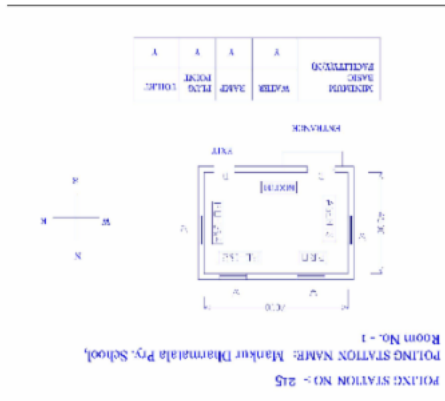

নির্বাচক নিবন্ধন আধিকারিকের স্বাক্ষর

Nazri Naksha

Google Map View

Polling Station Building Front View

Polling Station Front View

Cad View

Key MAP View

1	WEU2597508	নাম : সেখ রাজু পিতার নাম: সেখ জালাল বাড়ির নং : এন001 বয়স : 28 লিঙ্গ : পুরুষ	ফটো উপলব্ধ	2	WEU2573814	নাম : আয়েসা বেগম স্বামীর নাম: নাজিবুল শা বাড়ির নং : এন0000 বয়স : 22 লিঙ্গ : মহিলা	ফটো উপলব্ধ	3	YCV0678185	নাম : মৌসুমি মাঝি স্বামীর নাম: কার্তিক মাঝি বাড়ির নং : এন001 বয়স : 41 লিঙ্গ : মহিলা	ফটো উপলব্ধ
4	YCV0678243	নাম : কার্তিক মাজি পিতার নাম: শঙ্কর মাজি বাড়ির নং : এন001 বয়স : 50 লিঙ্গ : পুরুষ	ফটো উপলব্ধ	5	WEU2574044	নাম : সেখ সাহিন আলি পিতার নাম: সেখ আসগার আলি বাড়ির নং : এন0012 বয়স : 21 লিঙ্গ : পুরুষ	ফটো উপলব্ধ	6	WEU2574010	নাম : ফিরোজ খাঁন পিতার নাম: হাসমত খাঁন বাড়ির নং : এন0010 বয়স : 21 লিঙ্গ : পুরুষ	ফটো উপলব্ধ
7	WEU2573855	নাম : সোনালি ঘোড়াই স্বামীর নাম: জয়ন্ত ঘোড়াই বাড়ির নং : এন0124 বয়স : 23 লিঙ্গ : মহিলা	ফটো উপলব্ধ	8	WB/25/174/249443	নাম : ভারতী জানা স্বামীর নাম: চণ্ডীচরন জানা বাড়ির নং : n0257 বয়স : 74 লিঙ্গ : মহিলা	ফটো উপলব্ধ	9	DFM1366897	নাম : সুরভ জানা পিতার নাম: চণ্ডীচরন জানা বাড়ির নং : n0258 বয়স : 48 লিঙ্গ : পুরুষ	ফটো উপলব্ধ
10	DFM1368604	নাম : মধুসূদন জানা পিতার নাম: চণ্ডীচরন জানা বাড়ির নং : n0259 বয়স : 47 লিঙ্গ : পুরুষ	ফটো উপলব্ধ	11	ZTJ2008753	নাম : পূর্ণিমা ঠাকুর পিতার নাম: রমি অবেশ ঠাকুর বাড়ির নং : এন0167 বয়স : 29 লিঙ্গ : মহিলা	ফটো উপলব্ধ	12	DFM1584291	নাম : প্রতিমা ঢালী স্বামীর নাম: মণ্টু ঢালী বাড়ির নং : n0128 বয়স : 51 লিঙ্গ : মহিলা	ফটো উপলব্ধ
13	WEU1910256	নাম : বিকাশ ঢালী পিতার নাম: কুশো ঢালী বাড়ির নং : n0092 বয়স : 33 লিঙ্গ : পুরুষ	ফটো উপলব্ধ	14	WEU1951961	নাম : মিলি ঢালি পিতার নাম: মণ্টু ঢালি বাড়ির নং : n0319 বয়স : 27 লিঙ্গ : মহিলা	ফটো উপলব্ধ	15	WEU2363158	নাম : অমর ঢালি পিতার নাম: গৌর ঢালি বাড়ির নং : n0211 বয়স : 61 লিঙ্গ : পুরুষ	ফটো উপলব্ধ
16	TIH1914522	নাম : সান্তনা ঢালী দাস স্বামীর নাম: দীপক ঢালী বাড়ির নং : এন000 বয়স : 29 লিঙ্গ : মহিলা	ফটো উপলব্ধ	17	WEU1794601	নাম : বিদ্যুৎ ঢালী পিতার নাম: অমর ঢালী বাড়ির নং : n0211 বয়স : 29 লিঙ্গ : পুরুষ	ফটো উপলব্ধ	18	WEU2242931	নাম : পবিত্র ঢালী পিতার নাম: ধীরেন ঢালী বাড়ির নং : N000 বয়স : 24 লিঙ্গ : পুরুষ	ফটো উপলব্ধ
19	WB/25/174/261319	নাম : সুকুমার ঢালি পিতার নাম: কমল ঢালি বাড়ির নং : n0092 বয়স : 71 লিঙ্গ : পুরুষ	ফটো উপলব্ধ	20	WB/25/174/261175	নাম : প্রতিমা ঢালি স্বামীর নাম: সুকুমার ঢালি বাড়ির নং : n0092 বয়স : 63 লিঙ্গ : মহিলা	ফটো উপলব্ধ	21	WB/25/174/261270	নাম : তপন ঢালি পিতার নাম: কমল ঢালি বাড়ির নং : n0092 বয়স : 65 লিঙ্গ : পুরুষ	ফটো উপলব্ধ
22	WB/25/174/261643	নাম : মীনা ঢালি স্বামীর নাম: তপন ঢালি বাড়ির নং : n0092 বয়স : 59 লিঙ্গ : মহিলা	ফটো উপলব্ধ	23	WEU2520203	নাম : কুশো ঢালী পিতার নাম: কমল ঢালী বাড়ির নং : n0092 বয়স : 61 লিঙ্গ : পুরুষ	ফটো উপলব্ধ	24	WB/25/174/261176	নাম : মিনু ঢালি স্বামীর নাম: কুশ ঢালি বাড়ির নং : n0092 বয়স : 56 লিঙ্গ : মহিলা	ফটো উপলব্ধ
25	WEU2451987	নাম : অষ্ট ঢালি পিতার নাম: কমল ঢালি বাড়ির নং : n0092 বয়স : 50 লিঙ্গ : পুরুষ	ফটো উপলব্ধ	26	WEU1794585	নাম : প্রনতি ঢালী স্বামীর নাম: নব ঢালী বাড়ির নং : n0092 বয়স : 43 লিঙ্গ : মহিলা	ফটো উপলব্ধ	27	DFM2554939	নাম : সঞ্জয় ঢালী পিতার নাম: সুকুমার ঢালী বাড়ির নং : n0092 বয়স : 40 লিঙ্গ : পুরুষ	ফটো উপলব্ধ
28	WEU1794536	নাম : দিপক ঢালী পিতার নাম: সুকুমার ঢালী বাড়ির নং : n0092 বয়স : 31 লিঙ্গ : পুরুষ	ফটো উপলব্ধ	29	WEU0903666	নাম : সঞ্জীব ঢালী পিতার নাম: তপন ঢালী বাড়ির নং : n0092 বয়স : 38 লিঙ্গ : পুরুষ	ফটো উপলব্ধ	30	WB/25/174/261328	নাম : রেনু ঢালি স্বামীর নাম: ধীরেন ঢালি বাড়ির নং : n0128 বয়স : 53 লিঙ্গ : মহিলা	ফটো উপলব্ধ