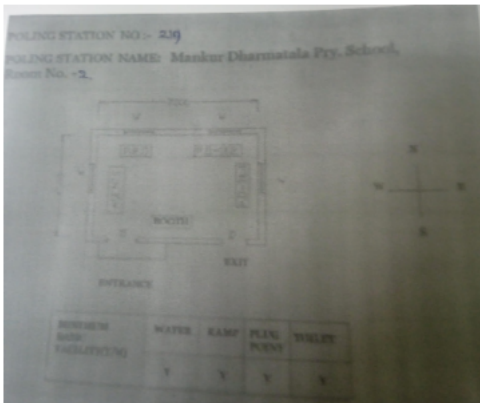

নির্বাচক নিবন্ধন আধিকারিকের স্বাক্ষর

Nazri Naksha

Google Map View

Polling Station Building Front View

Polling Station Front View

Cad View

Key MAP View

1 নাম : সাইফুল সা পিতার নাম: সরিফ সা বাড়ির নং : n0022 বয়স : 36 লিঙ্গ : পুরুষ	WEU0907188 ফটো উপলব্ধ	2 নাম : সেখ আমোদী পিতার নাম: গোলাম নবি বাড়ির নং : n0039 বয়স : 76 লিঙ্গ : পুরুষ	WB/25/174/261588 ফটো উপলব্ধ	3 নাম : রেসমা বেগম স্বামীর নাম: সেখ সফিকুল ইসলাম বাড়ির নং : n0028 বয়স : 39 লিঙ্গ : মহিলা	WEU1407576 ফটো উপলব্ধ
4 নাম : সেখ সাহাজামাল আলি পিতার নাম: সেখ আমাদি বাড়ির নং : n0039 বয়স : 37 লিঙ্গ : পুরুষ	DFM3073665 ফটো উপলব্ধ	5 নাম : মমতাজ বেগম স্বামীর নাম: সেখ আনসার আলি বাড়ির নং : n0363 বয়স : 45 লিঙ্গ : মহিলা	WEU1982396 ফটো উপলব্ধ	6 নাম : সেখ আসরুফ আলি পিতার নাম: সেখ সানোয়ার আলি বাড়ির নং : n0227 বয়স : 67 লিঙ্গ : পুরুষ	WEU2283208 ফটো উপলব্ধ
7 নাম : সাবেরাবেগম স্বামীর নাম: সেখ আমোদি বাড়ির নং : n0039 বয়স : 66 লিঙ্গ : মহিলা	WEU2283497 ফটো উপলব্ধ	8 নাম : সেখ আজরুদ্দিন পিতার নাম: সেখ রেজ্জাক আলি বাড়ির নং : n0060 বয়স : 33 লিঙ্গ : পুরুষ	WEU1595388 ফটো উপলব্ধ	9 নাম : সেখ নিজামুদ্দিন পিতার নাম: সেখ আসরুফ আলি বাড়ির নং : n0227 বয়স : 32 লিঙ্গ : পুরুষ	WEU1594993 ফটো উপলব্ধ
10 নাম : সেখ আলম আলি পিতার নাম: সেখ সাদেক আলি বাড়ির নং : n0042 বয়স : 26 লিঙ্গ : পুরুষ	WEU1996412 ফটো উপলব্ধ	11 নাম : মিজানুর মল্লিক পিতার নাম: তপন মল্লিক বাড়ির নং : n0027 বয়স : 37 লিঙ্গ : পুরুষ	WEU1303601 ফটো উপলব্ধ	12 নাম : মহঃ নুরজামাল পিতার নাম: আহমেদ আলি বাড়ির নং : n0039 বয়স : 30 লিঙ্গ : পুরুষ	WEU1817626 ফটো উপলব্ধ
13 নাম : আসিয়া খাতুন পিতার নাম: সেখ মসিবুল আলি বাড়ির নং : এন0054 বয়স : 23 লিঙ্গ : মহিলা	WEU2389351 ফটো উপলব্ধ	14 নাম : লায়লা খাতুন স্বামীর নাম: সেখ জামেদ আলি বাড়ির নং : n0015 বয়স : 71 লিঙ্গ : মহিলা	WEU2283455 ফটো উপলব্ধ	15 নাম : ফিরদসি বেগম স্বামীর নাম: সেখ সাহাদত আলি বাড়ির নং : n0015 বয়স : 36 লিঙ্গ : মহিলা	WEU1204783 ফটো উপলব্ধ
16 নাম : মোকসুদা বেগম স্বামীর নাম: সেখ আলমগির বাড়ির নং : n0031 বয়স : 51 লিঙ্গ : মহিলা	DFM2554483 ফটো উপলব্ধ	17 নাম : সাহিমা বেগম স্বামীর নাম: সরিফ সা বাড়ির নং : n0022 বয়স : 80 লিঙ্গ : মহিলা	WB/25/174/261430 ফটো উপলব্ধ	18 নাম : মইদুল শা পিতার নাম: সরিফ শা বাড়ির নং : n0022 বয়স : 44 লিঙ্গ : পুরুষ	DFM2555977 ফটো উপলব্ধ
19 নাম : মোসলেমা খাতুন পিতার নাম: মইদুল শা বাড়ির নং : মানকুর বয়স : 20 লিঙ্গ : মহিলা	WEU2675064 ফটো উপলব্ধ	20 নাম : ইয়াসমিন খাতুন পিতার নাম: সেখ আসরুফ আলি বাড়ির নং : n0227 বয়স : 33 লিঙ্গ : মহিলা	WEU1794700 ফটো উপলব্ধ	21 নাম : সেখ মসিবুল আলি পিতার নাম: সেখ সাজাহান আলি বাড়ির নং : n0054 বয়স : 31 লিঙ্গ : পুরুষ	WEU1996396 ফটো উপলব্ধ
22 নাম : নাজিবুল শা পিতার নাম: আলেকা শা বাড়ির নং : এন0000 বয়স : 25 লিঙ্গ : পুরুষ	WEU2365401 ফটো উপলব্ধ	23 নাম : রেজ্জাক আলি খান পিতার নাম: মাজেত আলি খান বাড়ির নং : এন010 বয়স : 27 লিঙ্গ : পুরুষ	WEU2098192 ফটো উপলব্ধ	24 নাম : সেখ মান্নান আলি পিতার নাম: সেখ মাজেত আলি বাড়ির নং : n0047 বয়স : 41 লিঙ্গ : পুরুষ	DFM3073350 ফটো উপলব্ধ
25 নাম : রেসমিনা বেগম স্বামীর নাম: সেখ সাহাজামাল আলি বাড়ির নং : n0039 বয়স : 31 লিঙ্গ : মহিলা	WEU1883172 ফটো উপলব্ধ	26 নাম : ফোতেমা বেগম স্বামীর নাম: সেখ সাকির বাড়ির নং : n0026 বয়স : 48 লিঙ্গ : মহিলা	DFM0441527 ফটো উপলব্ধ	27 নাম : সেমিরুন খাতুন স্বামীর নাম: সফিক আলি কমান্দার বাড়ির নং : এন000 বয়স : 23 লিঙ্গ : মহিলা	NCL2167617 ফটো উপলব্ধ
28 নাম : সুপ্রিয়া বেগম স্বামীর নাম: সেখ সাদেক আলি বাড়ির নং : n0042 বয়স : 53 লিঙ্গ : মহিলা	WEU2283513 ফটো উপলব্ধ	29 নাম : রুমা বেগম স্বামীর নাম: আজরুদ্দিন বাড়ির নং : এন000 বয়স : 26 লিঙ্গ : মহিলা	WEU2098291 ফটো উপলব্ধ	30 নাম : সেখ আজরুদ্দিন পিতার নাম: সেখ বাবুল আলি বাড়ির নং : N000 বয়স : 24 লিঙ্গ : পুরুষ	WEU2243244 ফটো উপলব্ধ