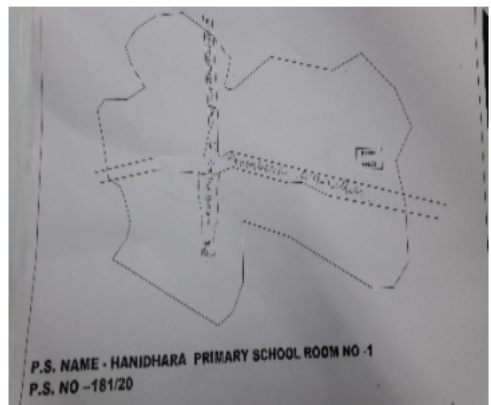

Key MAP View