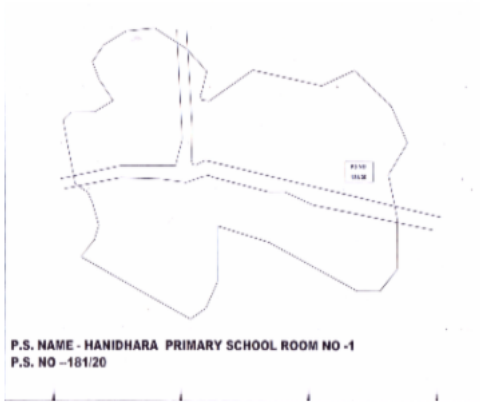

Nazri Naksha