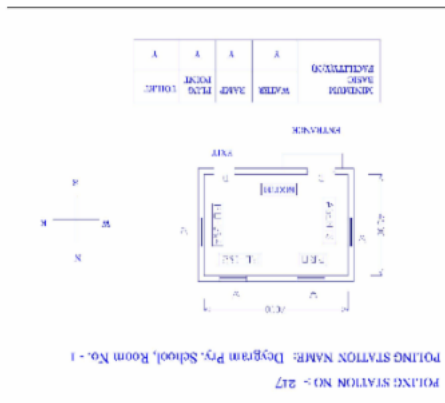

নির্বাচক নিবন্ধন আধিকারিকের স্বাক্ষর

Nazri Naksha

Google Map View

Polling Station Building Front View

Polling Station Front View

Cad View

Key MAP View

1	WEU2024487	নাম : পাপিয়া গায়েন (ঈশ্বর) স্বামীর নাম: খোকন গায়েন বাড়ির নং : n0127 বয়স : 26 লিঙ্গ : মহিলা	ফটো উপলব্ধ	2	WEU1952431	নাম : খোকন গায়েন পিতার নাম: রাসবিহারী গায়েন বাড়ির নং : n0110 বয়স : 27 লিঙ্গ : পুরুষ	ফটো উপলব্ধ	3	WEU1596170	নাম : সুস্মিতা প্রামানিক স্বামীর নাম: রাজ প্রামানিক বাড়ির নং : n0088 বয়স : 34 লিঙ্গ : মহিলা	ফটো উপলব্ধ
4	WEU0912576	নাম : রাজ প্রামানিক পিতার নাম: মিলন প্রামানিক বাড়ির নং : n0088 বয়স : 41 লিঙ্গ : পুরুষ	ফটো উপলব্ধ	5	DFM2550325	নাম : শিবানী অধিকারী স্বামীর নাম: অশোক অধিকারী বাড়ির নং : n0088 বয়স : 46 লিঙ্গ : মহিলা	ফটো উপলব্ধ	6	DFM2550317	নাম : অশোক অধিকারী পিতার নাম: তিনকড়ি অধিকারী বাড়ির নং : n0088 বয়স : 49 লিঙ্গ : পুরুষ	ফটো উপলব্ধ
7	WEU1709765	নাম : রুপসাগর ঈশ্বর পিতার নাম: গোপাল ঈশ্বর বাড়ির নং : n0001 বয়স : 30 লিঙ্গ : পুরুষ	ফটো উপলব্ধ	8	DFM3071743	নাম : সনকা ঈশ্বর স্বামীর নাম: বিদ্যাসাগর ঈশ্বর বাড়ির নং : n0001 বয়স : 37 লিঙ্গ : মহিলা	ফটো উপলব্ধ	9	DFM2551554	নাম : বিদ্যাসাগর ঈশ্বর পিতার নাম: গোপাল ঈশ্বর বাড়ির নং : n0001 বয়স : 41 লিঙ্গ : পুরুষ	ফটো উপলব্ধ
10	WB/25/174/255288	নাম : বর্ণা ঈশ্বর স্বামীর নাম: গোপাল ঈশ্বর বাড়ির নং : n0001 বয়স : 56 লিঙ্গ : মহিলা	ফটো উপলব্ধ	11	WEU2390219	নাম : লক্ষ্মী প্রামানিক স্বামীর নাম: শিবনাথ প্রামানিক বাড়ির নং : এন0001 বয়স : 24 লিঙ্গ : মহিলা	ফটো উপলব্ধ	12	WEU2390268	নাম : সন্দীপা মন্ডল স্বামীর নাম: লালু মন্ডল বাড়ির নং : এন0001 বয়স : 24 লিঙ্গ : মহিলা	ফটো উপলব্ধ
13	WEU2390128	নাম : সংগ্রাম মন্ডল পিতার নাম: শ্যামলাল মন্ডল বাড়ির নং : এন0001 বয়স : 24 লিঙ্গ : পুরুষ	ফটো উপলব্ধ	14	WEU2390185	নাম : সুব্রত অধিকারী পিতার নাম: অশোক অধিকারী বাড়ির নং : এন0001 বয়স : 27 লিঙ্গ : পুরুষ	ফটো উপলব্ধ	15	WEU2390136	নাম : সন্দীপ মন্ডল পিতার নাম: শ্যামলাল মন্ডল বাড়ির নং : এন0001 বয়স : 26 লিঙ্গ : পুরুষ	ফটো উপলব্ধ
16	WEU2390276	নাম : সুমন বাগ পিতার নাম: তপন বাগ বাড়ির নং : এন0001 বয়স : 23 লিঙ্গ : পুরুষ	ফটো উপলব্ধ	17	WEU2390227	নাম : শিবনাথ প্রামানিক পিতার নাম: হারু প্রামানিক বাড়ির নং : এন0001 বয়স : 26 লিঙ্গ : পুরুষ	ফটো উপলব্ধ	18	WEU2390193	নাম : পাপিয়া মল্লিক স্বামীর নাম: বাপন মল্লিক বাড়ির নং : এন0001 বয়স : 29 লিঙ্গ : মহিলা	ফটো উপলব্ধ
19	WEU2390144	নাম : চিন্ময় প্রামানিক পিতার নাম: অশোক প্রামানিক বাড়ির নং : এন0001 বয়স : 30 লিঙ্গ : পুরুষ	ফটো উপলব্ধ	20	WB/25/174/258252	নাম : তাপস মল্লিক পিতার নাম: খোকন মল্লিক বাড়ির নং : এন0001 বয়স : 49 লিঙ্গ : পুরুষ	ফটো উপলব্ধ	21	WEU0920132	নাম : নমিতা মল্লিক স্বামীর নাম: তাপস মল্লিক বাড়ির নং : এন0001 বয়স : 37 লিঙ্গ : মহিলা	ফটো উপলব্ধ
22	WEU2390151	নাম : তন্ময় প্রামানিক পিতার নাম: অশোক প্রামানিক বাড়ির নং : এন0001 বয়স : 25 লিঙ্গ : পুরুষ	ফটো উপলব্ধ	23	WEU2652105	নাম : রাখী গায়েন পিতার নাম: নবা গায়েন বাড়ির নং : এন000 বয়স : 20 লিঙ্গ : পুরুষ	ফটো উপলব্ধ	24	WEU2389914	নাম : সদানন্দ কাঁজি পিতার নাম: রবীন কাঁজি বাড়ির নং : এন00 বয়স : 24 লিঙ্গ : পুরুষ	ফটো উপলব্ধ
25	WEU2524684	নাম : দুর্গা কাঁজী স্বামীর নাম: রবীন কাঁজী বাড়ির নং : এন0036 বয়স : 56 লিঙ্গ : মহিলা	ফটো উপলব্ধ	26	WEU1483056	নাম : জীবন কাঁজী পিতার নাম: রবীন কাঁজী বাড়ির নং : n0002 বয়স : 33 লিঙ্গ : পুরুষ	ফটো উপলব্ধ	27	WEU1883644	নাম : জতিন কাঁজী পিতার নাম: রবীন কাঁজী বাড়ির নং : n0002 বয়স : 29 লিঙ্গ : পুরুষ	ফটো উপলব্ধ
28	WB/25/174/255363	নাম : রবীন কাঁজি পিতার নাম: কৃষ্ণ কাঁজি বাড়ির নং : n0002 বয়স : 66 লিঙ্গ : পুরুষ	ফটো উপলব্ধ	29	WEU2389997	নাম : মৌমিতা মন্ডল পিতার নাম: তপন মন্ডল বাড়ির নং : এন0002 বয়স : 24 লিঙ্গ : মহিলা	ফটো উপলব্ধ	30	WEU2389955	নাম : কাপ্তিক গায়েন পিতার নাম: দুর্ধকুমার গায়েন বাড়ির নং : এন0002 বয়স : 23 লিঙ্গ : পুরুষ	ফটো উপলব্ধ