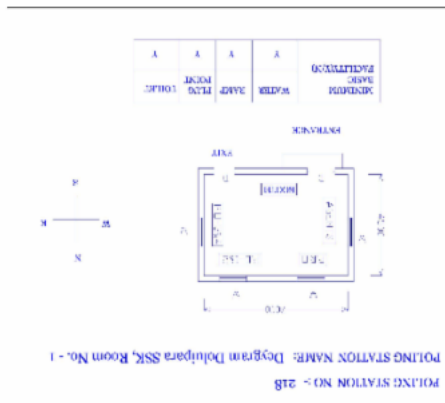

নির্বাচক নিবন্ধন আধিকারিকের স্বাক্ষর

Nazri Naksha

Google Map View

Polling Station Building Front View

Polling Station Front View

Cad View

Key MAP View

1 নাম : দিপালী জানা (দে) স্বামীর নাম: সঞ্চয় দে বাড়ির নং : n0154 বয়স : 30 লিঙ্গ : মহিলা	WEU1729102 ফটো উপলব্ধ	2 নাম : গীতা গায়েন স্বামীর নাম: সুদীপ গায়েন বাড়ির নং : n0155 বয়স : 26 লিঙ্গ : মহিলা	WEU2024560 ফটো উপলব্ধ	3 নাম : যতীন আদক পিতার নাম: সুকদেব আদক বাড়ির নং : n0151 বয়স : 27 লিঙ্গ : পুরুষ	WEU1982909 ফটো উপলব্ধ
4 নাম : টুকশোনা আদক স্বামীর নাম: উত্তম আদক বাড়ির নং : n0144 বয়স : 31 লিঙ্গ : মহিলা	WEU1614031 ফটো উপলব্ধ	5 নাম : সুজয় আদক পিতার নাম: রবীন আদক বাড়ির নং : n0143 বয়স : 27 লিঙ্গ : পুরুষ	WEU1952563 ফটো উপলব্ধ	6 নাম : রিয়া আদক স্বামীর নাম: যতীন আদক বাড়ির নং : এন0151 বয়স : 25 লিঙ্গ : মহিলা	WEU2509263 ফটো উপলব্ধ
7 নাম : শবরী আদক স্বামীর নাম: কাশী আদক বাড়ির নং : n0127 বয়স : 33 লিঙ্গ : মহিলা	WEU1502665 ফটো উপলব্ধ	8 নাম : মীরা আদক স্বামীর নাম: দামু আদক বাড়ির নং : n0115 বয়স : 37 লিঙ্গ : মহিলা	DFM3072758 ফটো উপলব্ধ	9 নাম : মায়ী আদক স্বামীর নাম: ভগীরথ আদক বাড়ির নং : n0003 বয়স : 38 লিঙ্গ : মহিলা	DFM2918043 ফটো উপলব্ধ
10 নাম : ভগিরথ আদক পিতার নাম: সুকদেব আদক বাড়ির নং : n0003 বয়স : 44 লিঙ্গ : পুরুষ	DFM2102275 ফটো উপলব্ধ	11 নাম : আকাশ আদক পিতার নাম: ভাগিরথ আদক বাড়ির নং : এন0003 বয়স : 21 লিঙ্গ : পুরুষ	WEU2574580 ফটো উপলব্ধ	12 নাম : শ্যামলী গুছাইত স্বামীর নাম: সোনা গুছাইত বাড়ির নং : n0098 বয়স : 51 লিঙ্গ : মহিলা	WEU2589208 ফটো উপলব্ধ
13 নাম : রেবা গুছাইত স্বামীর নাম: উত্তম গুছাইত বাড়ির নং : n0078 বয়স : 39 লিঙ্গ : মহিলা	WEU1596402 ফটো উপলব্ধ	14 নাম : উত্তম গুছাইত পিতার নাম: মদন গুছাইত বাড়ির নং : n0078 বয়স : 41 লিঙ্গ : পুরুষ	DFM2788461 ফটো উপলব্ধ	15 নাম : চন্দনা গুছাইত স্বামীর নাম: লক্ষী গুছাইত বাড়ির নং : n0078 বয়স : 46 লিঙ্গ : মহিলা	DFM2551869 ফটো উপলব্ধ
16 নাম : কনক গুছাইত স্বামীর নাম: লেট মনন গুছাইত বাড়ির নং : n0078 বয়স : 77 লিঙ্গ : মহিলা	DFM2551836 ফটো উপলব্ধ	17 নাম : সোনা গুছাইত পিতার নাম: লেট মদন গুছাইত বাড়ির নং : n0078 বয়স : 58 লিঙ্গ : পুরুষ	DFM2551844 ফটো উপলব্ধ	18 নাম : সন্দীপ গাঙ্গুলী পিতার নাম: বিশ্বজিৎ গাঙ্গুলী বাড়ির নং : n0055 বয়স : 28 লিঙ্গ : পুরুষ	WEU1884006 ফটো উপলব্ধ
19 নাম : বর্না গাঙ্গুলী স্বামীর নাম: নন্দলাল গাঙ্গুলী বাড়ির নং : n0053 বয়স : 66 লিঙ্গ : মহিলা	WB/25/174/258428 ফটো উপলব্ধ	20 নাম : অঞ্জলি গাঙ্গুলী স্বামীর নাম: জহর গাঙ্গুলী বাড়ির নং : n0055 বয়স : 84 লিঙ্গ : মহিলা	WB/25/174/258345 ফটো উপলব্ধ	21 নাম : কবিতা গাঙ্গুলী স্বামীর নাম: অমল গাঙ্গুলী বাড়ির নং : n0055 বয়স : 48 লিঙ্গ : মহিলা	HRC1363316 ফটো উপলব্ধ
22 নাম : প্রভাতী গাঙ্গুলী পিতার নাম: প্রদীপ গাঙ্গুলী বাড়ির নং : এন0051 বয়স : 24 লিঙ্গ : মহিলা	WEU2390318 ফটো উপলব্ধ	23 নাম : সাগরিকা গাঙ্গুলী স্বামীর নাম: অলক গাঙ্গুলী বাড়ির নং : n0054 বয়স : 56 লিঙ্গ : মহিলা	DFM1366947 ফটো উপলব্ধ	24 নাম : আলোক গাঙ্গুলী পিতার নাম: কার্তিক গাঙ্গুলী বাড়ির নং : n0054 বয়স : 65 লিঙ্গ : পুরুষ	DFM1366939 ফটো উপলব্ধ
25 নাম : ভাস্কর গাঙ্গুলী পিতার নাম: নন্দলাল গাঙ্গুলী বাড়ির নং : n0053 বয়স : 35 লিঙ্গ : পুরুষ	WEU1205590 ফটো উপলব্ধ	26 নাম : দিবাকর গাঙ্গুলী পিতার নাম: নন্দলাল গাঙ্গুলী বাড়ির নং : n0053 বয়স : 42 লিঙ্গ : পুরুষ	DFM2788552 ফটো উপলব্ধ	27 নাম : কৃষ্ণা গাঙ্গুলী স্বামীর নাম: প্রদীপ গাঙ্গুলী বাড়ির নং : n0051 বয়স : 44 লিঙ্গ : মহিলা	DFM2551794 ফটো উপলব্ধ
28 নাম : প্রদীপ গাঙ্গুলী পিতার নাম: দীনবন্ধু গাঙ্গুলী বাড়ির নং : n0051 বয়স : 44 লিঙ্গ : পুরুষ	DFM1561364 ফটো উপলব্ধ	29 নাম : কাকলী গাঙ্গুলী স্বামীর নাম: প্রতাপ গাঙ্গুলী বাড়ির নং : n0051 বয়স : 44 লিঙ্গ : মহিলা	DFM2551778 ফটো উপলব্ধ	30 নাম : প্রতাপ গাঙ্গুলী পিতার নাম: দীনবন্ধু গাঙ্গুলী বাড়ির নং : n0051 বয়স : 44 লিঙ্গ : পুরুষ	DFM1560929 ফটো উপলব্ধ